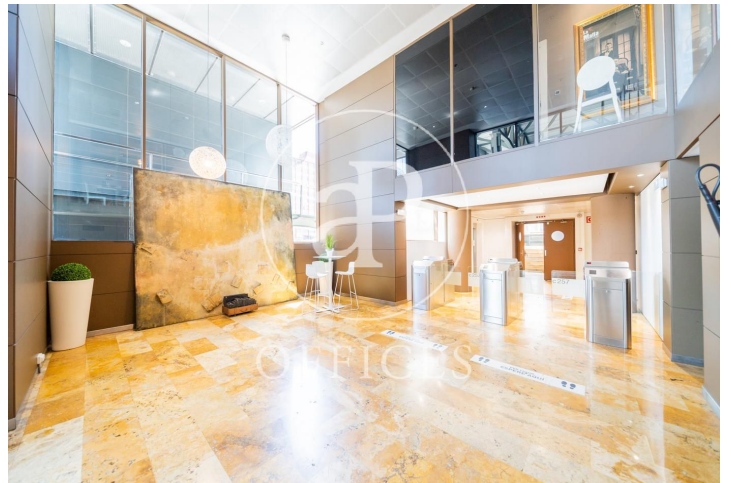

Oficina de lloguer a Chamartín (Madrid)

Ref. AOM2205005

Madrid / Chamartín

- ✓ Vigilància
- ✓ Conserge
- ✓ AACC
- ✓ Calefacció
- ✓ Aparcament
- ✓ Condició: Bona

14.880 € | 647 m²

Oficina de 647 m2 a la zona de Chamartín, Madrid . oficina, 2 banys, plaça d'aparcament, calefacció i consergeria.