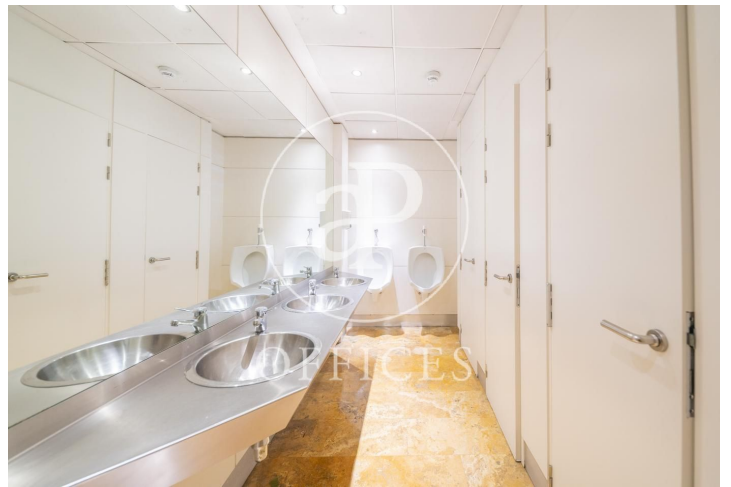

## Oficina de lloguer a Chamartín (Madrid )

Ref. AOM2205005

Madrid / Chamartín

- ✓ Vigilància
- ✓ Conserge
- ✓ AACC
- ✓ Calefacció
- ✓ Aparcament
- ✓ Condició: Bona

14.880 € | 647 m<sup>2</sup>

Oficina de 647 m2 a la zona de Chamartín, Madrid . oficina, 2 banys, plaça d'aparcament, calefacció i consergeria.