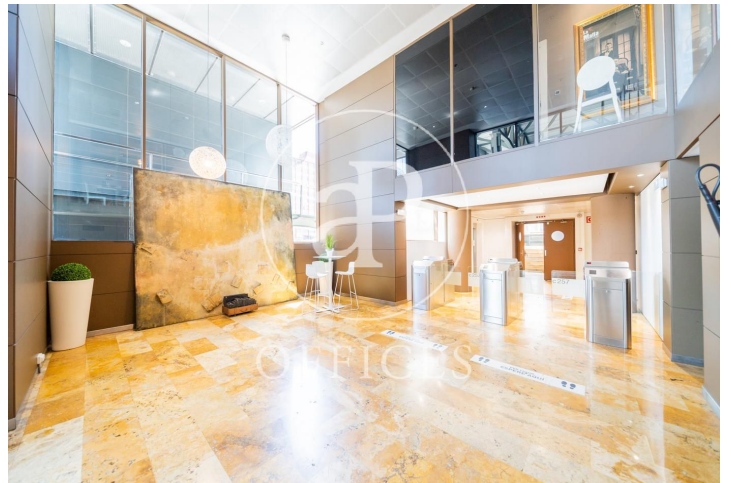

## Oficina de lloguer a Chamartín (Madrid )

Ref. AOM2205005

Madrid / Chamartín

- ✓ Vigilància
- ✓ Conserge
- ✓ AACC
- ✓ Calefacció
- ✓ Aparcament
- ✓ Condició: Bona

14.880 € | 647 m<sup>2</sup>

Oficina de 647 m2 a la zona de Chamartín, Madrid . oficina, 2 banys, plaça d'aparcament, calefacció i consergeria.