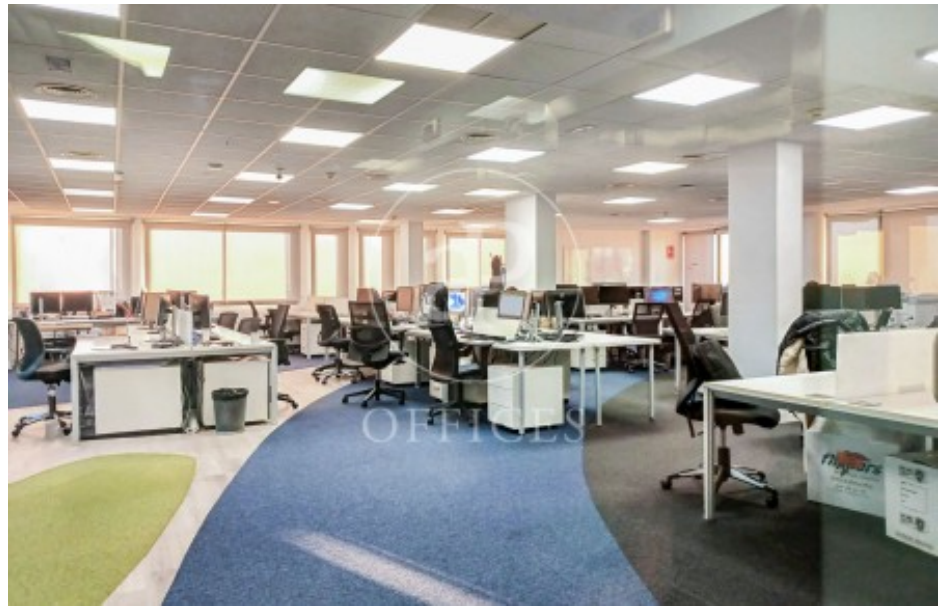

Oficina de lloguer a Chamartín (Madrid)

Ref. AOM2504008

Madrid / Chamartín

- ✓ Vigilància
- ✓ Conserge
- ✓ AACC
- ✓ Calefacció
- ✓ Aparcament
- ✓ Condició: Molt bona

15.477 € | 673 m²

Oficina de 673 m2 a la zona de Chamartín, Madrid .La propietat disposa de 2 oficines, 14 places d'aparcament, calefacció i consergeria.