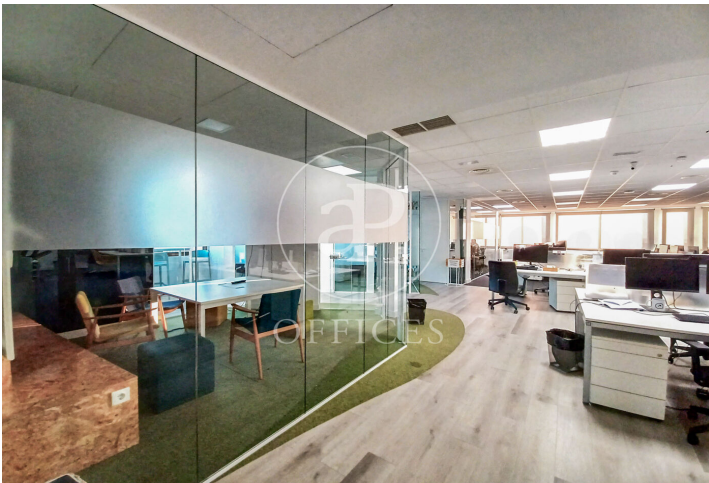

Oficina de lloguer a Chamartín (Madrid)

Ref. AOM2504008

Madrid / Chamartín

- ✓ Vigilància
- ✓ Conserge
- ✓ AACC
- ✓ Calefacció
- ✓ Aparcament
- ✓ Condició: Molt bona

15.477 € | 673 m²

Oficina de 673 m2 a la zona de Chamartín, Madrid .La propietat disposa de 2 oficines, 14 places d'aparcament, calefacció i consergeria.