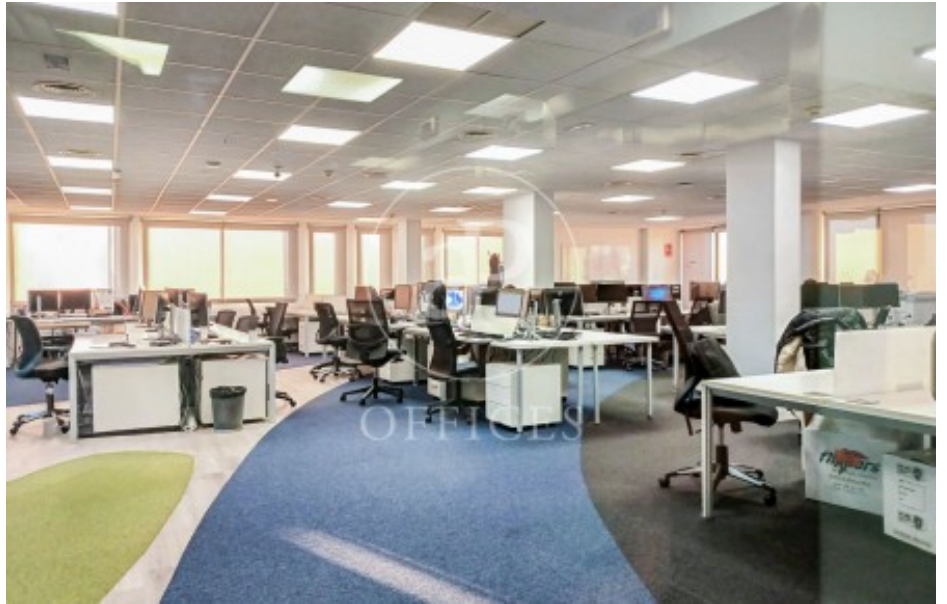

Oficina de lloguer a Chamartín (Madrid)

Ref. AOM2504008

Madrid / Chamartín

- ✓ Vigilància
- ✓ Conserge
- ✓ AACC
- ✓ Calefacció
- ✓ Aparcament
- ✓ Condició: Molt bona

15.477 € | 673 m²

Oficina de 673 m2 a la zona de Chamartín, Madrid .La propietat disposa de 2 oficines, 14 places d'aparcament, calefacció i consergeria.