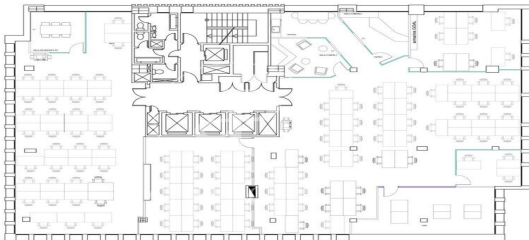

PL13

PL13

Les dades de cada immoble no són part d'una oferta o contracte. No s'ha de considerar exactes o factuais les declaracions fetes per aProperties, verbalment o per escrit, respecte de l'immoble, l'estat en què es troba o el seu valor. Les fotografies només mostren unes parts determinades de l'immoble tal com eren al moment que es van prendre. Les àrees, dimensions i les distàncies que es proporcionen només són aproximades i han de ser comprovades pel client. Les imatges generades pel l'ordinador solament són una indicació de la possible aparença de l'immoble, i poden canviar a qualsevol moment. La informació respecte a un immoble és susceptible de canviar a qualsevol moment.