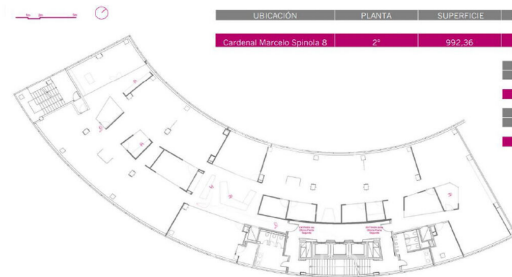

Oficina de lloguer a Chamartín (Madrid)

Ref. AOM2412018

Madrid / Chamartín

- ✓ Conserge
- ✓ AACC
- ✓ Calefacció
- ✓ Aparcament
- ✓ Condició: Molt bona

17.366 € | 992 m²

Oficina de 992 m2 a la zona de Chamartín, Madrid . oficina, 10 places d'aparcament i consergeria.