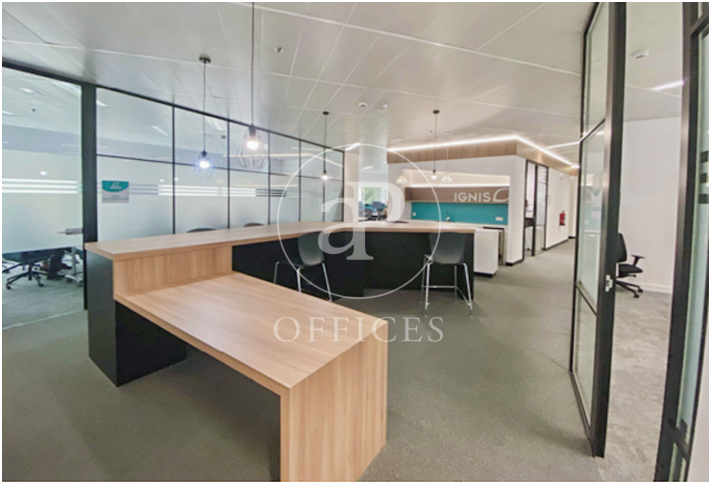

Oficina de lloguer a Chamartín (Madrid)

Ref. AOM2412018

Madrid / Chamartín

- ✓ Conserge
- ✓ AACC
- ✓ Calefacció
- ✓ Aparcament
- ✓ Condió: Molt bona

17.366 € | 992 m²

Oficina de 992 m2 a la zona de Chamartín, Madrid . oficina, 10 places d'aparcament i consergeria.