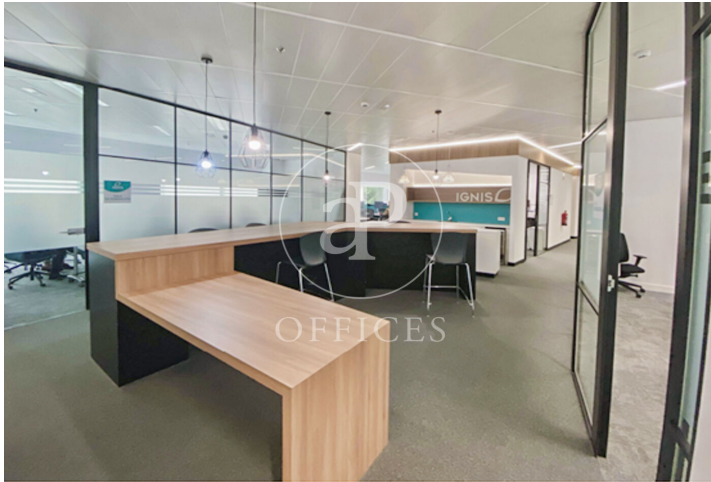

## Oficina de lloguer a Chamartín (Madrid )

Ref. AOM2412018

Madrid / Chamartín

- ✓ Conserge
- ✓ AACC
- ✓ Calefacció
- ✓ Aparcament
- ✓ Condició: Molt bona

17.366 € | 992 m<sup>2</sup>

Oficina de 992 m2 a la zona de Chamartín, Madrid . oficina, 10 places d'aparcament i consergeria.