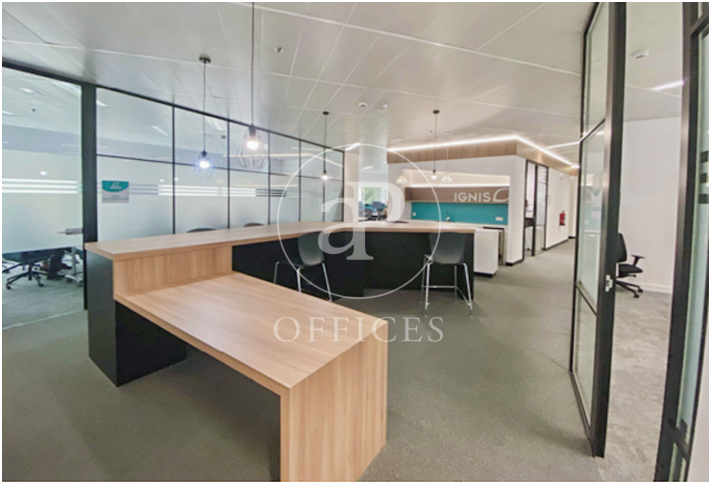

Oficina de lloguer a Chamartín (Madrid)

Ref. AOM2412018

Madrid / Chamartín

- ✓ Conserge
- ✓ AACC
- ✓ Calefacció
- ✓ Aparcament
- ✓ Condició: Molt bona

17.366 € | 992 m²

Oficina de 992 m2 a la zona de Chamartín, Madrid . oficina, 10 places d'aparcament i consergeria.