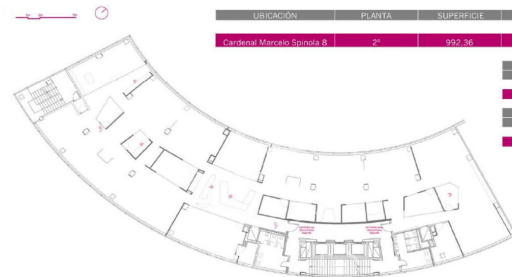

Oficina de lloguer a Chamartín (Madrid)

Ref. AOM2412018

Madrid / Chamartín

- ✓ Conserge
- ✓ AACC
- ✓ Calefacció
- ✓ Aparcament
- ✓ Condió: Molt bona

17.366 € | 992 m²

Oficina de 992 m2 a la zona de Chamartín, Madrid . oficina, 10 places d'aparcament i consergeria.