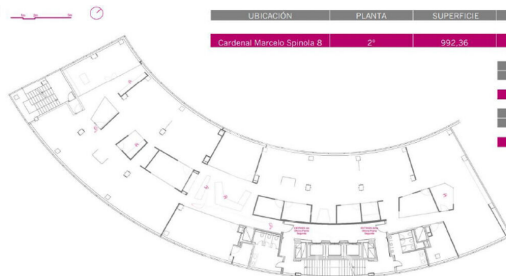

## Oficina de lloguer a Chamartín (Madrid )

Ref. AOM2412018

Madrid / Chamartín

- ✓ Conserge
- ✓ AACC
- ✓ Calefacció
- ✓ Aparcament
- ✓ Condició: Molt bona

17.366 € | 992 m<sup>2</sup>

Oficina de 992 m2 a la zona de Chamartín, Madrid . oficina, 10 places d'aparcament i consergeria.