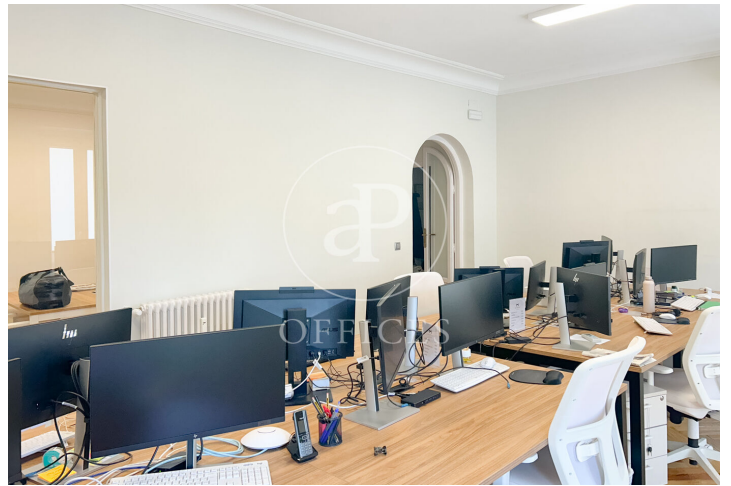

Oficina de lloguer amb terrassa a Chamberí (Madrid)

Ref. AOM2604009

Madrid / Chamberí

- ✓ Conserge
- ✓ AACC
- ✓ Calefacció
- ✓ Condició: Bona
- ✓ Terrassa

5.400 € | 220 m²

Oficina de 220 m2 amb terrassa a la zona de Chamberí, Madrid . i consergeria.