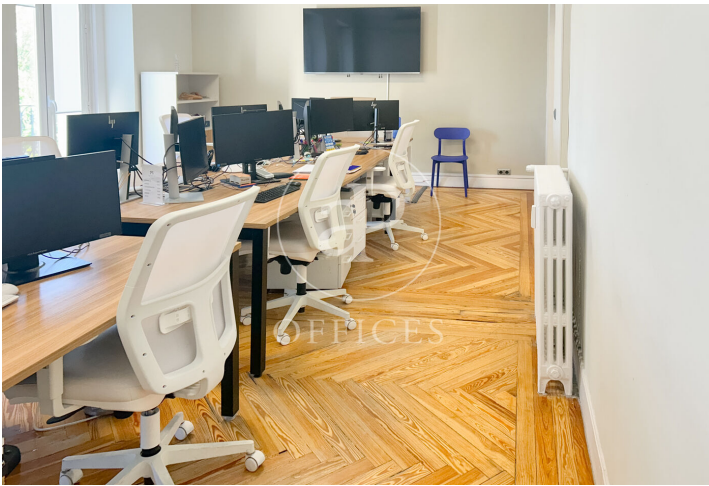

Oficina de lloguer amb terrassa a Chamberí (Madrid)

Ref. AOM2604009

Madrid / Chamberí

- ✓ Conserge
- ✓ AACC
- ✓ Calefacció
- ✓ Condició: Bona
- ✓ Terrassa

5.400 € | 220 m²

Oficina de 220 m2 amb terrassa a la zona de Chamberí, Madrid . i consergeria.