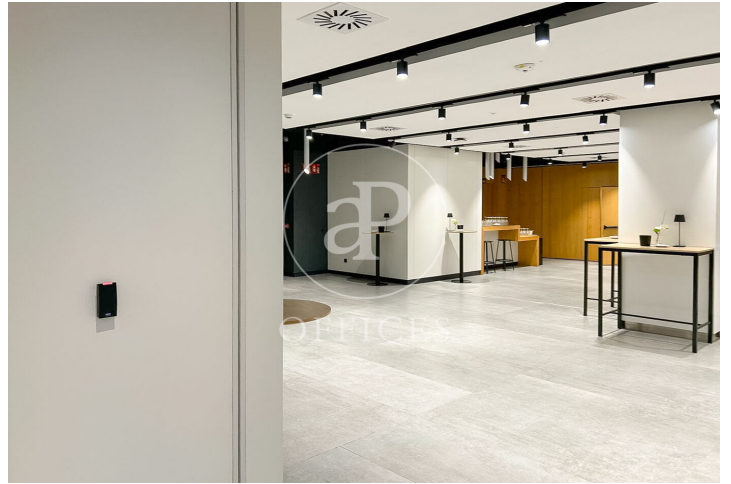

Oficina de lloguer a Chamberí (Madrid)

Ref. AOM2511002

Madrid / Chamberí

- ✓ Conserge
- ✓ AACC
- ✓ Calefacció
- ✓ Condició: Bona

5.982 € | 239 m²

Oficina de 239 m2 a la zona de Chamberí, Madrid . oficina i consergeria.