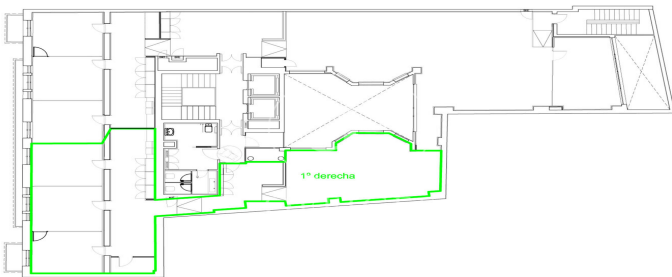

Oficina de lloguer a Chamberí (Madrid)

Ref. AOM2604010

Madrid / Chamberí

- ✓ Vigilància
- ✓ Conserge
- ✓ AACC
- ✓ Calefacció
- ✓ Condició: Molt bona

8.856 € | 246 m²

Oficina de 246 m2 a la zona de Chamberí, Madrid ., calefacció i consergeria.