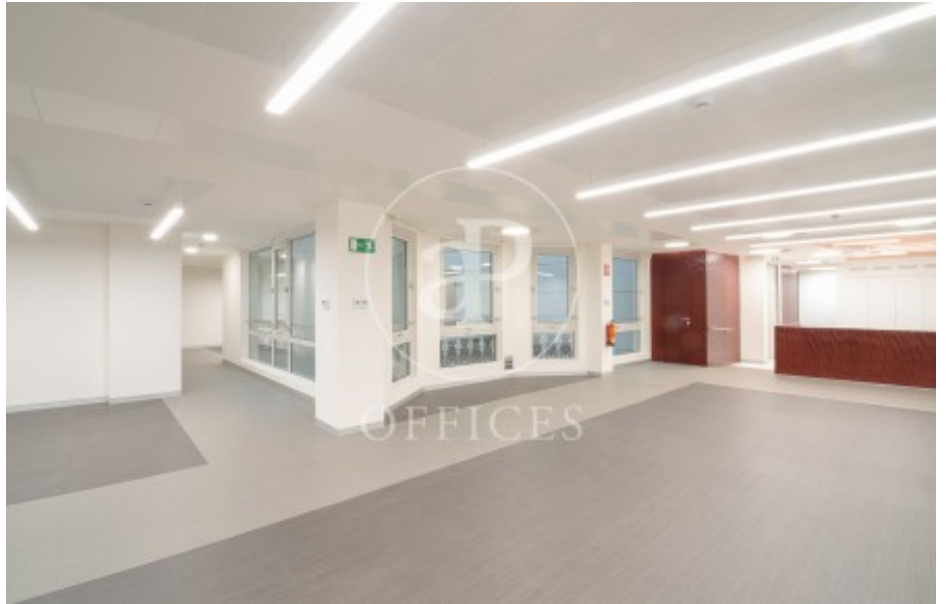

Oficina de lloguer a Chamberí (Madrid)

Ref. AOM2604010

Madrid / Chamberí

- ✓ Vigilància
- ✓ Conserge
- ✓ AACC
- ✓ Calefacció
- ✓ Condició: Molt bona

8.856 € | 246 m²

Oficina de 246 m2 a la zona de Chamberí, Madrid ., calefacció i consergeria.