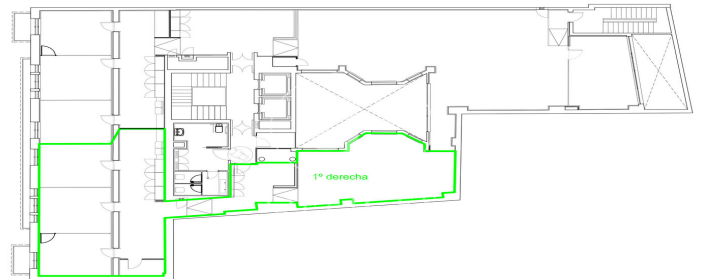

Oficina de lloguer a Chamberí (Madrid)

Ref. AOM2604010

Madrid / Chamberí

- ✓ Vigilància
- ✓ Conserge
- ✓ AACC
- ✓ Calefacció
- ✓ Condició: Molt bona

8.856 € | 246 m²

Oficina de 246 m2 a la zona de Chamberí, Madrid ., calefacció i consergeria.