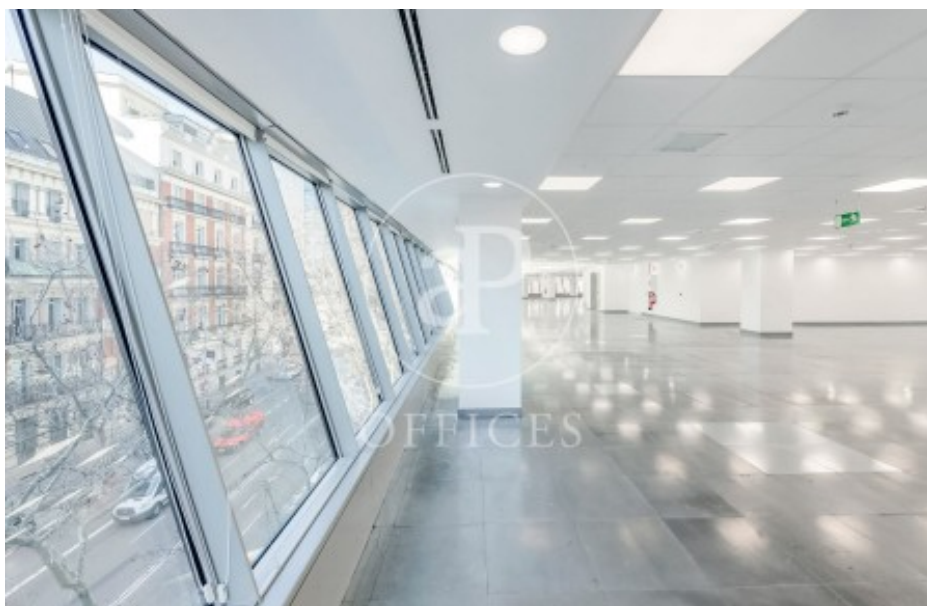

Oficina de lloguer a Chamberí (Madrid)

Ref. AOM2603009

Madrid / Chamberí

- ✓ Vigilància
- ✓ Conserge
- ✓ AACC
- ✓ Calefacció
- ✓ Condició: Molt bona

25.925 € | 603 m²

Oficina de 603 m2 a la zona de Chamberí, Madrid ., calefacció i consergeria.