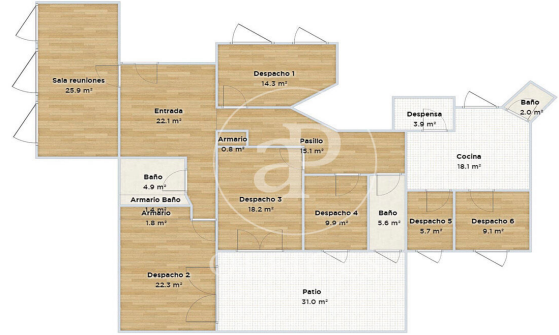

Oficina de lloguer a Chueca - Justicia (Madrid)

Ref. AOM2511001

Madrid / Chueca - Justicia

- ✓ Conserge
- ✓ AACC
- ✓ Calefacció
- ✓ Condió: Bona

5.000 € | 225 m²

Oficina de 225 m2 a la zona de Chueca - Justicia, Madrid .La propietat disposa de 7 oficines, 2 banys i consergeria.