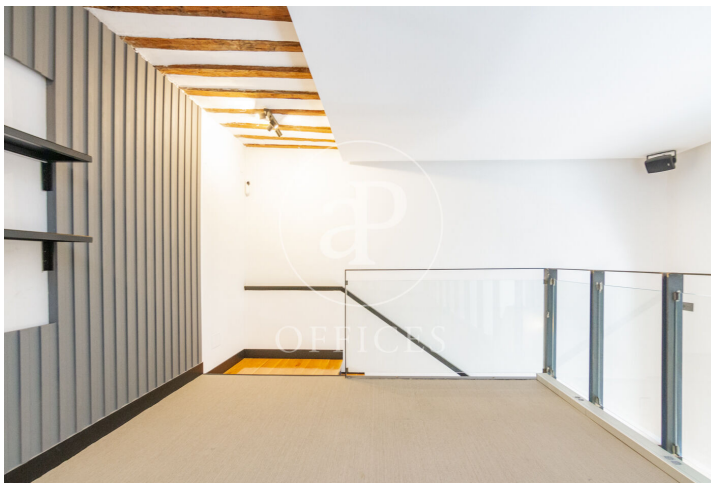

Oficina en venda a Chueca - Justicia (Madrid )

Ref. VOM2507002A

Madrid / Chueca - Justicia

- ✓ AACC
- ✓ Calefacció
- ✓ Condiçió: Bona

Preu a consultar | 65 m<sup>2</sup>

Oficina de 65 m<sup>2</sup> a la zona de Chueca - Justicia, Madrid . i 2 banys.