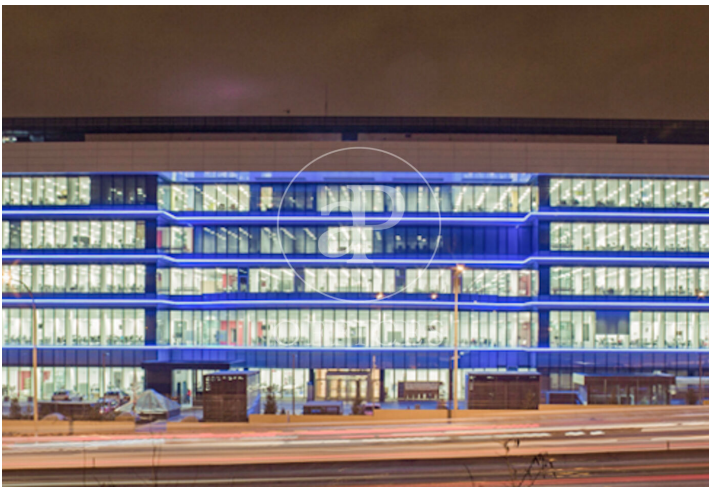

Les dades de cada immoble no són part d'una oferta o contracte. No s'ha de considerar exactes o factuais les declaracions fetes per aProperties, verbalment o per escrit, respecte de l'immoble, l'estat en què es troba o el seu valor. Les fotografies només mostren unes parts determinades de l'immoble tal com eren al moment que es van prendre. Les àrees, dimensions i les distàncies que es proporcionen només són aproximades i han de ser comprovades pel client. Les imatges generades pel l'ordinador solament són una indicació de la possible aparença de l'immoble, i poden canviar a qualsevol moment. La informació respecte a un immoble és susceptible de canviar a qualsevol moment.

Per a més informació o per concertar una cita

Tel: 91 800 54 65

oficinasmad@aproperties.es

www.aoficinas.es