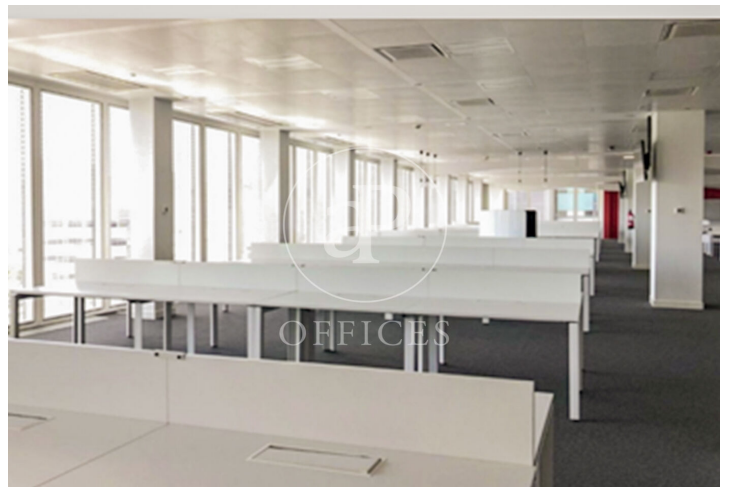

Oficina de lloguer a Ciudad Lineal (Madrid)

Ref. AOM2501004

Madrid / Ciudad Lineal

- ✓ Vigilància
- ✓ Conserge
- ✓ AACC
- ✓ Calefacció
- ✓ Aparcament
- ✓ Condició: Molt bona

19.987 € | 1,051 m²

Oficina de 1051 m² a la zona de Ciudad Lineal, Madrid . oficina, 15 places d'aparcament, calefacció i consergeria.