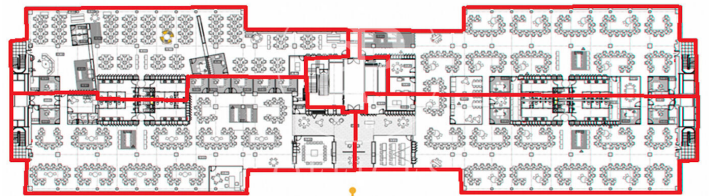

Oficina de 1051 m2 a la zona de Ciudad Lineal, Madrid . oficina, 15 places d'aparcament, calefacció i consergeria.

Planta  
**CUARTA AMUEBLADA**

4.416,35 m<sup>2</sup>

Planta  
**CUARTA AMUEBLADA**

4.416,35 m<sup>2</sup>

Planta  
**CUARTA**

4.416,35 m<sup>2</sup>

Les dades de cada immoble no són part d'una oferta o contracte. No s'ha de considerar exactes o factuais les declaracions fetes per aProperties, verbalment o per escrit, respecte de l'immoble, l'estat en què es troba o el seu valor. Les fotografies només mostren unes parts determinades de l'immoble tal com eren al moment que es van prendre. Les àrees, dimensions i les distàncies que es proporcionen només són aproximades i han de ser comprovades pel client. Les imatges generades pel l'ordinador solament són una indicació de la possible aparença de l'immoble, i poden canviar a qualsevol moment. La informació respecte a un immoble és susceptible de canviar a qualsevol moment.