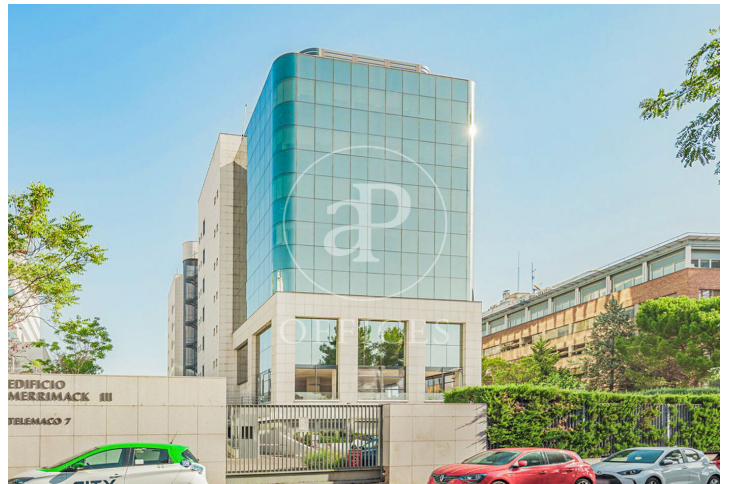

Magnífica oficina de lloguer amb terrassa a Ciudad Lineal (Madrid )

Ref. AOM2401003

Madrid / Ciudad Lineal

- ✓ Vigilància
- ✓ Conserge
- ✓ AACC
- ✓ Calefacció
- ✓ Aparcament
- ✓ Condició: Molt bona
- ✓ Terrassa

141.600 € | 11,800 m<sup>2</sup>

Oficina de 11800 m2 amb terrassa a la zona de Ciudad Lineal, Madrid . oficina, 168 places d'aparcament, calefacció i consergeria.

Les dades de cada immoble no són part d'una oferta o contracte. No s'ha de considerar exactes o factuais les declaracions fetes per aProperties, verbalment o per escrit, respecte de l'immoble, l'estat en què es troba o el seu valor. Les fotografies només mostren unes parts determinades de l'immoble tal com eren al moment que es van prendre. Les àrees, dimensions i les distàncies que es proporcionen només són aproximades i han de ser comprovades pel client. Les imatges generades pel l'ordinador solament són una indicació de la possible aparença de l'immoble, i poden canviar a qualsevol moment. La informació respecte a un immoble és susceptible de canviar a qualsevol moment.