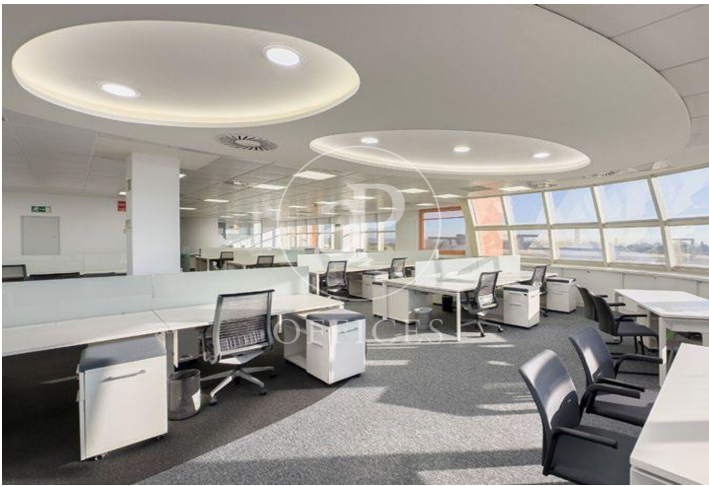

Oficina de lloguer amb terrassa a Ciudad Lineal (Madrid)

Ref. AOM2505012

Madrid / Ciudad Lineal

- ✓ Vigilància
- ✓ Conserge
- ✓ AACC
- ✓ Calefacció
- ✓ Condió: Bona
- ✓ Terrassa

25.245 € | 1,329 m²

Oficina de 1329 m2 amb terrassa a la zona de Ciudad Lineal, Madrid . oficina, 15 places d'aparcament, calefacció i consergeria.