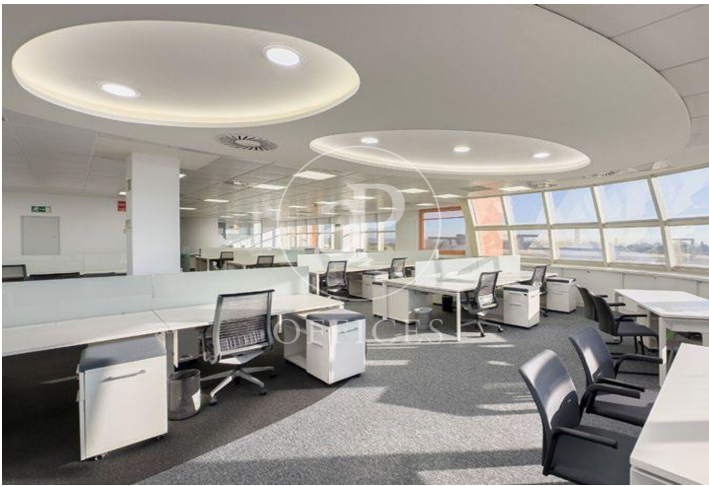

Oficina de 1329 m2 amb terrassa a la zona de Ciudad Lineal, Madrid . oficina, 15 places d'aparcament, calefacció i consergeria.

Les dades de cada immoble no són part d'una oferta o contracte. No s'ha de considerar exactes o factuais les declaracions fetes per aProperties, verbalment o per escrit, respecte de l'immoble, l'estat en què es troba o el seu valor. Les fotografies només mostren unes parts determinades de l'immoble tal com eren al moment que es van prendre. Les àrees, dimensions i les distàncies que es proporcionen només són aproximades i han de ser comprovades pel client. Les imatges generades pel l'ordinador solament són una indicació de la possible aparença de l'immoble, i poden canviar a qualsevol moment. La informació respecte a un immoble és susceptible de canviar a qualsevol moment.