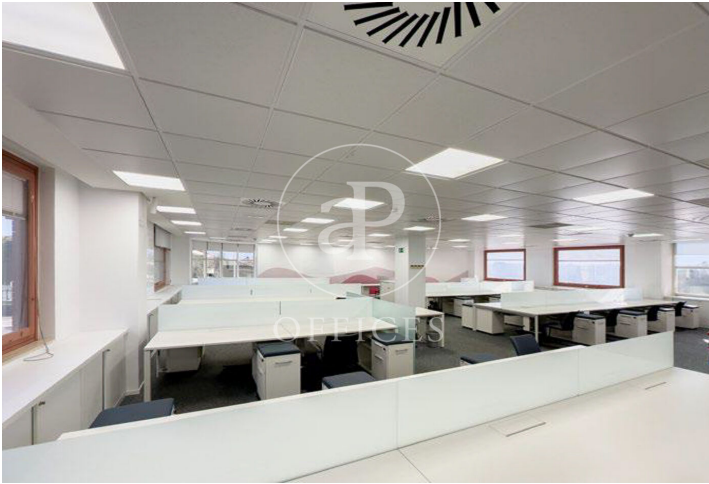

Les dades de cada immoble no són part d'una oferta o contracte. No s'ha de considerar exactes o factuais les declaracions fetes per aProperties, verbalment o per escrit, respecte de l'immoble, l'estat en què es troba o el seu valor. Les fotografies només mostren unes parts determinades de l'immoble tal com eren al moment que es van prendre. Les àrees, dimensions i les distàncies que es proporcionen només són aproximades i han de ser comprovades pel client. Les imatges generades pel l'ordinador solament són una indicació de la possible aparença de l'immoble, i poden canviar a qualsevol moment. La informació respecte a un immoble és susceptible de canviar a qualsevol moment.

Per a més informació o per concertar una cita

Tel: 91 800 54 65

oficinasmad@aproproperties.es

www.aoficinas.es