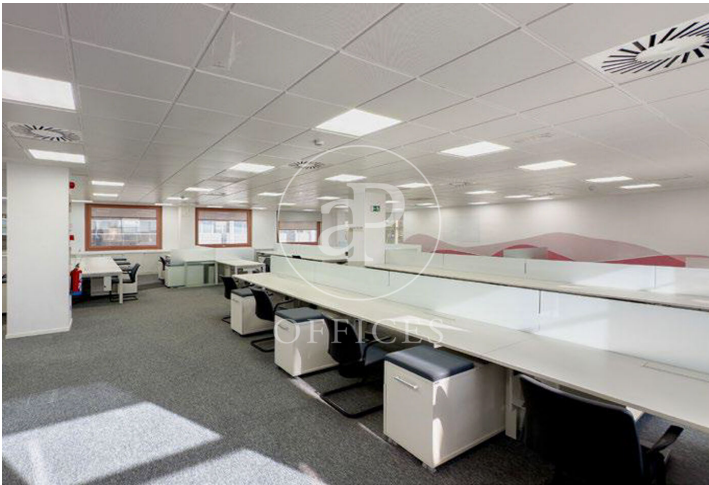

Oficina de lloguer amb terrassa a Ciudad Lineal (Madrid)

Ref. AOM2505012

Madrid / Ciudad Lineal

- ✓ Vigilància
- ✓ Conserge
- ✓ AACC
- ✓ Calefacció
- ✓ Condió: Bona
- ✓ Terrassa

25.245 € | 1,329 m²

Oficina de 1329 m2 amb terrassa a la zona de Ciudad Lineal, Madrid . oficina, 15 places d'aparcament, calefacció i consergeria.