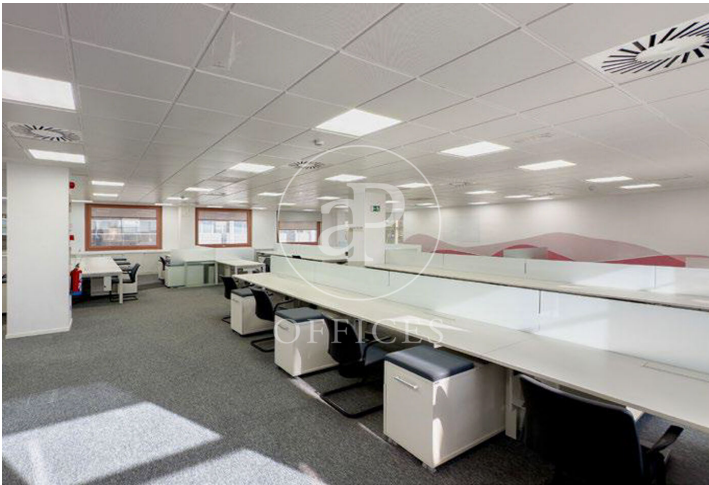

Oficina de lloguer amb terrassa a Ciudad Lineal (Madrid )

Ref. AOM2505012

Madrid / Ciudad Lineal

- ✓ Vigilància
- ✓ Conserge
- ✓ AACC
- ✓ Calefacció
- ✓ Condió: Bona
- ✓ Terrassa

25.245 € | 1,329 m<sup>2</sup>

Oficina de 1329 m2 amb terrassa a la zona de Ciudad Lineal, Madrid . oficina, 15 places d'aparcament, calefacció i consergeria.

Les dades de cada immoble no són part d'una oferta o contracte. No s'ha de considerar exactes o factuais les declaracions fetes per aProperties, verbalment o per escrit, respecte de l'immoble, l'estat en què es troba o el seu valor. Les fotografies només mostren unes parts determinades de l'immoble tal com eren al moment que es van prendre. Les àrees, dimensions i les distàncies que es proporcionen només són aproximades i han de ser comprovades pel client. Les imatges generades pel l'ordinador solament són una indicació de la possible aparença de l'immoble, i poden canviar a qualsevol moment. La informació respecte a un immoble és susceptible de canviar a qualsevol moment.