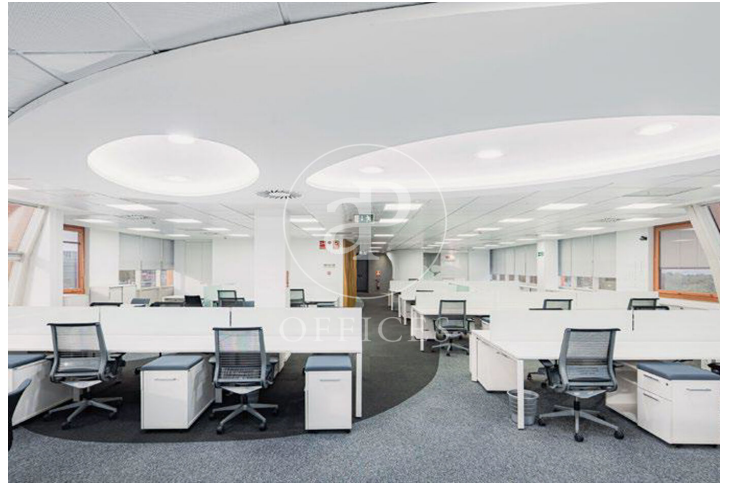

Oficina de lloguer amb terrassa a Ciudad Lineal (Madrid )

Ref. AOM2505012

Madrid / Ciudad Lineal

- ✓ Vigilància
- ✓ Conserge
- ✓ AACC
- ✓ Calefacció
- ✓ Condió: Bona
- ✓ Terrassa

25.245 € | 1,329 m<sup>2</sup>

Oficina de 1329 m2 amb terrassa a la zona de Ciudad Lineal, Madrid . oficina, 15 places d'aparcament, calefacció i consergeria.

Les dades de cada immoble no són part d'una oferta o contracte. No s'ha de considerar exactes o factuais les declaracions fetes per aProperties, verbalment o per escrit, respecte de l'immoble, l'estat en què es troba o el seu valor. Les fotografies només mostren unes parts determinades de l'immoble tal com eren al moment que es van prendre. Les àrees, dimensions i les distàncies que es proporcionen només són aproximades i han de ser comprovades pel client. Les imatges generades pel l'ordinador solament són una indicació de la possible aparença de l'immoble, i poden canviar a qualsevol moment. La informació respecte a un immoble és susceptible de canviar a qualsevol moment.