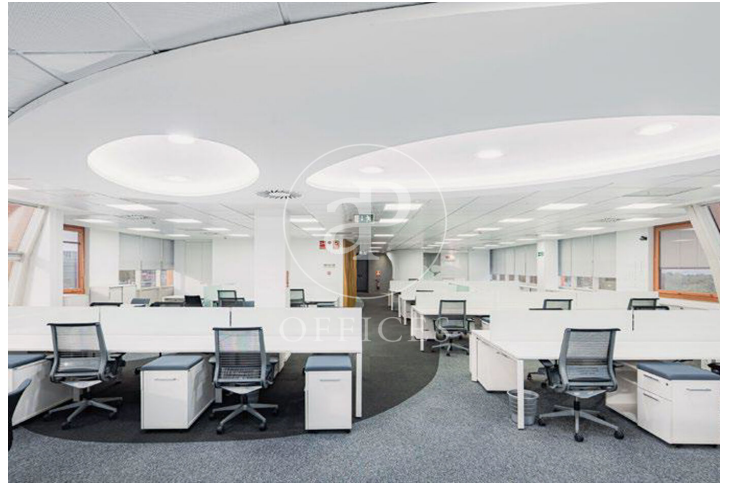

Oficina de lloguer amb terrassa a Ciudad Lineal (Madrid)

Ref. AOM2505012

Madrid / Ciudad Lineal

- ✓ Vigilància
- ✓ Conserge
- ✓ AACC
- ✓ Calefacció
- ✓ Condió: Bona
- ✓ Terrassa

25.245 € | 1,329 m²

Oficina de 1329 m2 amb terrassa a la zona de Ciudad Lineal, Madrid . oficina, 15 places d'aparcament, calefacció i consergeria.