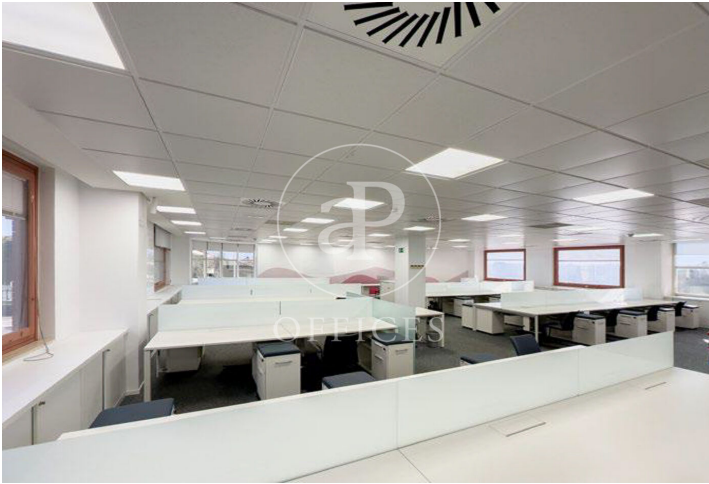

Oficina de lloguer amb terrassa a Ciudad Lineal (Madrid )

Ref. AOM2505012

Madrid / Ciudad Lineal

- ✓ Vigilància
- ✓ Conserge
- ✓ AACC
- ✓ Calefacció
- ✓ Condió: Bona
- ✓ Terrassa

25.245 € | 1,329 m<sup>2</sup>

Oficina de 1329 m2 amb terrassa a la zona de Ciudad Lineal, Madrid . oficina, 15 places d'aparcament, calefacció i consergeria.

Les dades de cada immoble no són part d'una oferta o contracte. No s'ha de considerar exactes o factuais les declaracions fetes per aProperties, verbalment o per escrit, respecte de l'immoble, l'estat en què es troba o el seu valor. Les fotografies només mostren unes parts determinades de l'immoble tal com eren al moment que es van prendre. Les àrees, dimensions i les distàncies que es proporcionen només són aproximades i han de ser comprovades pel client. Les imatges generades pel l'ordinador solament són una indicació de la possible aparença de l'immoble, i poden canviar a qualsevol moment. La informació respecte a un immoble és susceptible de canviar a qualsevol moment.