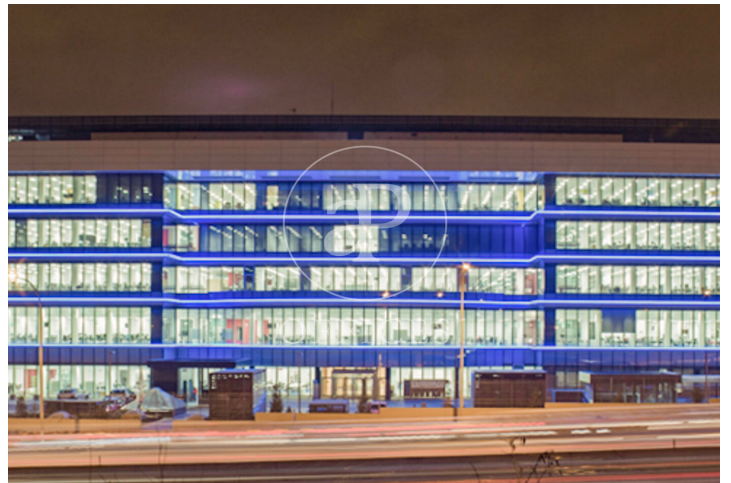

Oficina de lloguer a Ciudad Lineal (Madrid)

Ref. AOM2501005

Madrid / Ciudad Lineal

- ✓ Vigilància
- ✓ Conserge
- ✓ AACC
- ✓ Calefacció
- ✓ Aparcament
- ✓ Condició: Molt bona

41.452 € | 2,182 m²

Oficina de 2182 m2 a la zona de Ciudad Lineal, Madrid . oficina, 30 places d'aparcament, calefacció i consergeria.