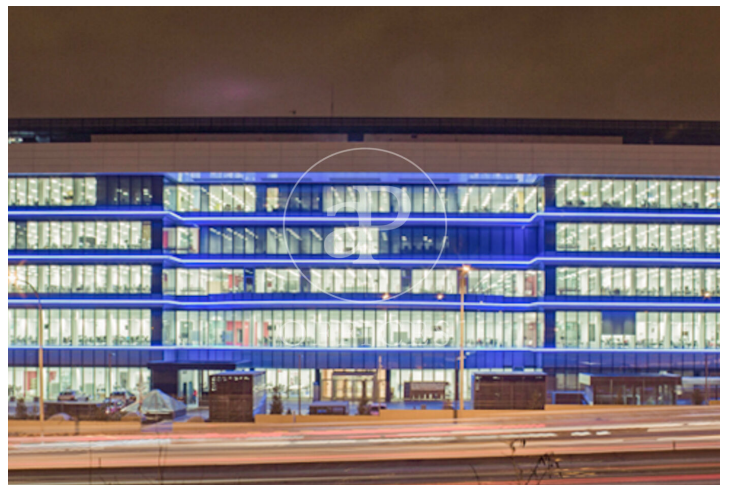

Oficina de lloguer a Ciudad Lineal (Madrid)

Ref. AOM2501005

Madrid / Ciudad Lineal

- ✓ Vigilància
- ✓ Conserge
- ✓ AACC
- ✓ Calefacció
- ✓ Aparcament
- ✓ Condició: Molt bona

41.452 € | 2,182 m²

Oficina de 2182 m2 a la zona de Ciudad Lineal, Madrid . oficina, 30 places d'aparcament, calefacció i consergeria.