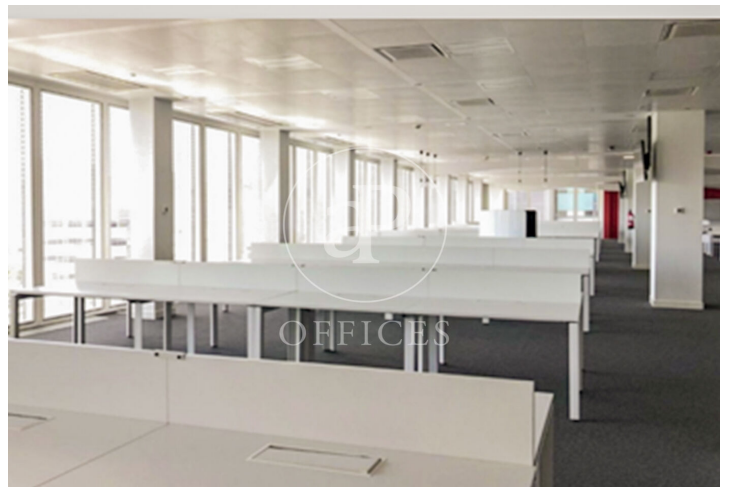

Oficina de lloguer a Ciudad Lineal (Madrid)

Ref. AOM2501005

Madrid / Ciudad Lineal

- ✓ Vigilància
- ✓ Conserge
- ✓ AACC
- ✓ Calefacció
- ✓ Aparcament
- ✓ Condició: Molt bona

41.452 € | 2,182 m²

Oficina de 2182 m2 a la zona de Ciudad Lineal, Madrid . oficina, 30 places d'aparcament, calefacció i consergeria.