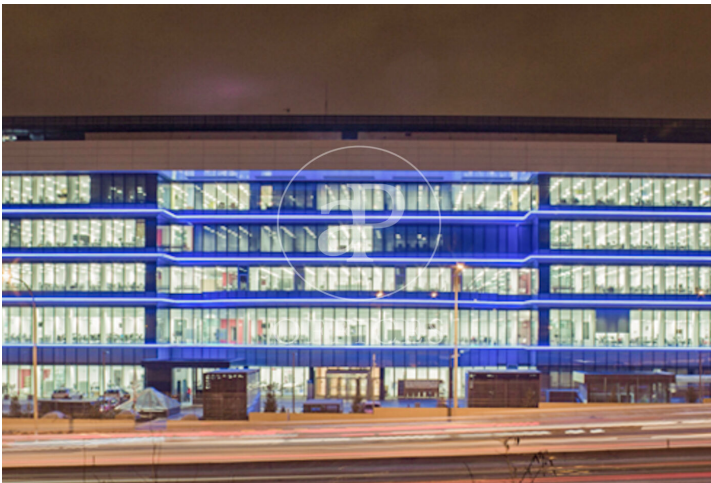

Oficina de lloguer a Ciudad Lineal (Madrid)

Ref. AOM2501006

Madrid / Ciudad Lineal

- ✓ Vigilància
- ✓ Conserge
- ✓ AACC
- ✓ Calefacció
- ✓ Aparcament
- ✓ Condió: Molt bona

62.510 € | 3,290 m²

Oficina de 3290 m2 a la zona de Ciudad Lineal, Madrid . oficina, 45 places d'aparcament, calefacció i consergeria.