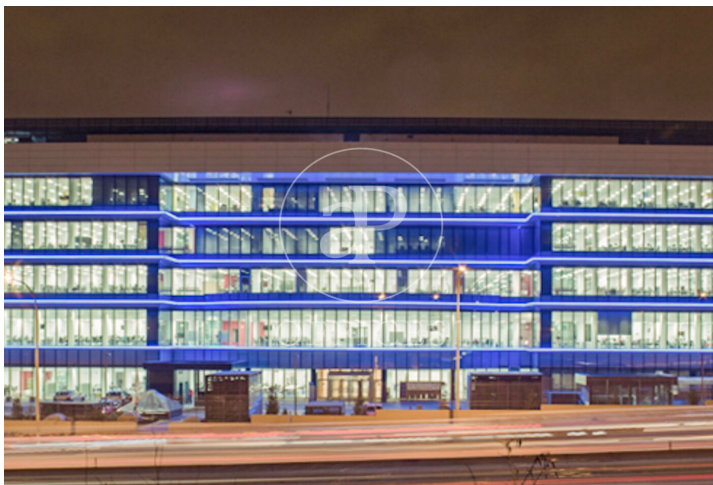

## Oficina de lloguer a Ciudad Lineal (Madrid )

Ref. AOM2501006

Madrid / Ciudad Lineal

- ✓ Vigilància
- ✓ Conserge
- ✓ AACC
- ✓ Calefacció
- ✓ Aparcament
- ✓ Condió: Molt bona

62.510 € | 3,290 m<sup>2</sup>

Oficina de 3290 m2 a la zona de Ciudad Lineal, Madrid . oficina, 45 places d'aparcament, calefacció i consergeria.

Planta  
**CUARTA AMUEBLADA**

4.416,35 m<sup>2</sup>

Planta  
**CUARTA AMUEBLADA**

4.416,35 m<sup>2</sup>