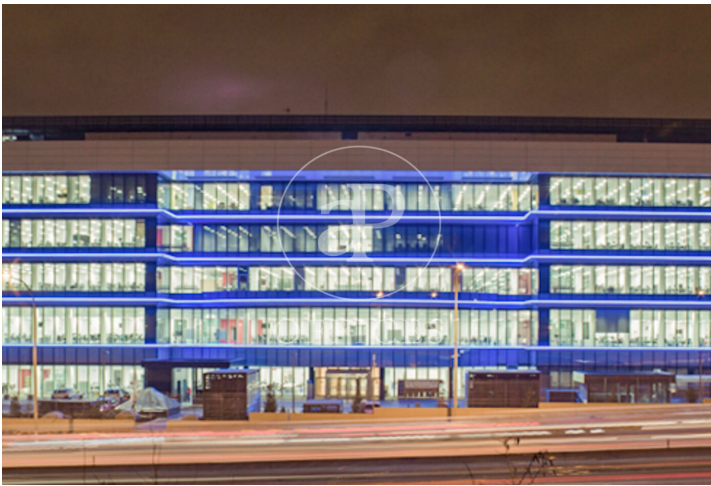

Oficina de lloguer a Ciudad Lineal (Madrid)

Ref. AOM2501006

Madrid / Ciudad Lineal

- ✓ Vigilància
- ✓ Conserge
- ✓ AACC
- ✓ Calefacció
- ✓ Aparcament
- ✓ Condió: Molt bona

62.510 € | 3,290 m²

Oficina de 3290 m2 a la zona de Ciudad Lineal, Madrid . oficina, 45 places d'aparcament, calefacció i consergeria.