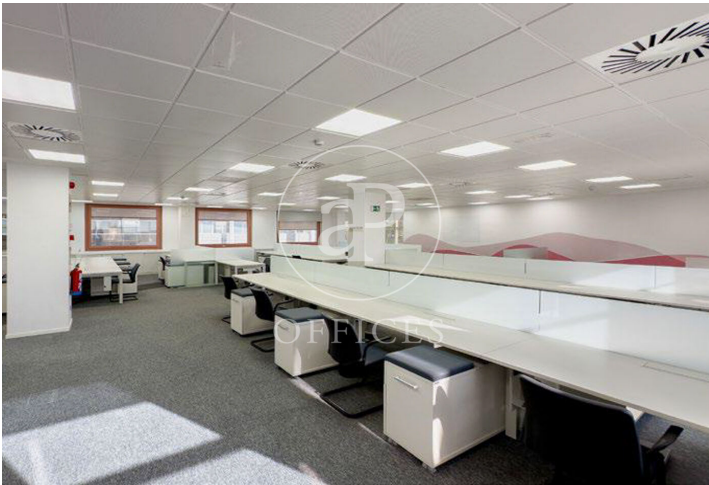

Oficina de lloguer amb terrassa a Ciudad Lineal (Madrid)

Ref. AOM2505010

Madrid / Ciudad Lineal

- ✓ Vigilància
- ✓ Conserge
- ✓ AACC
- ✓ Calefacció
- ✓ Condió: Molt bona
- ✓ Terrassa

8.151 € | 429 m²

Oficina de 429 m2 amb terrassa a la zona de Ciudad Lineal, Madrid . oficina, 5 places d'aparcament, calefacció i consergeria.