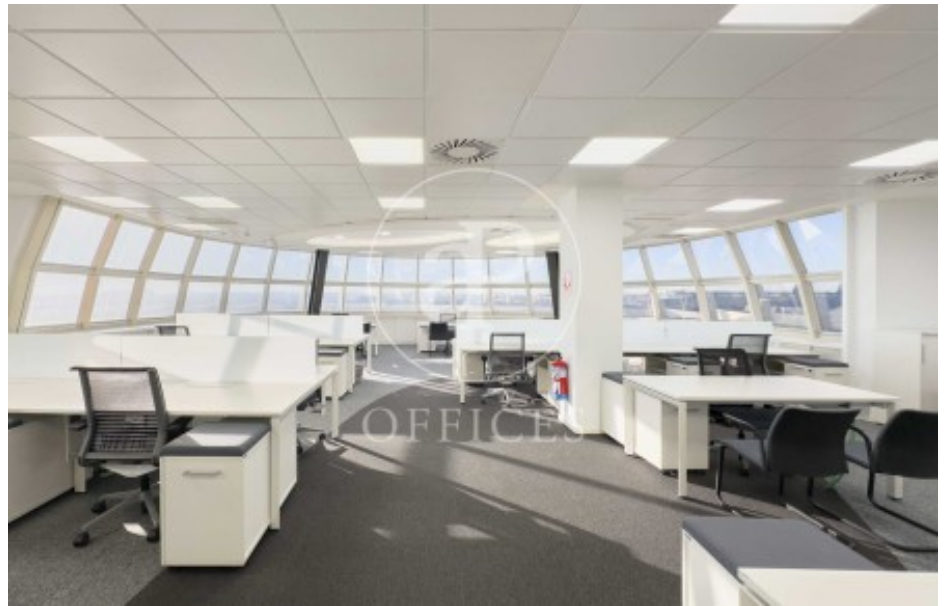

Oficina de lloguer amb terrassa a Ciudad Lineal (Madrid)

Ref. AOM2505010

Madrid / Ciudad Lineal

- ✓ Vigilància
- ✓ Conserge
- ✓ AACC
- ✓ Calefacció
- ✓ Condió: Molt bona
- ✓ Terrassa

8.151 € | 429 m²

Oficina de 429 m2 amb terrassa a la zona de Ciudad Lineal, Madrid . oficina, 5 places d'aparcament, calefacció i consergeria.