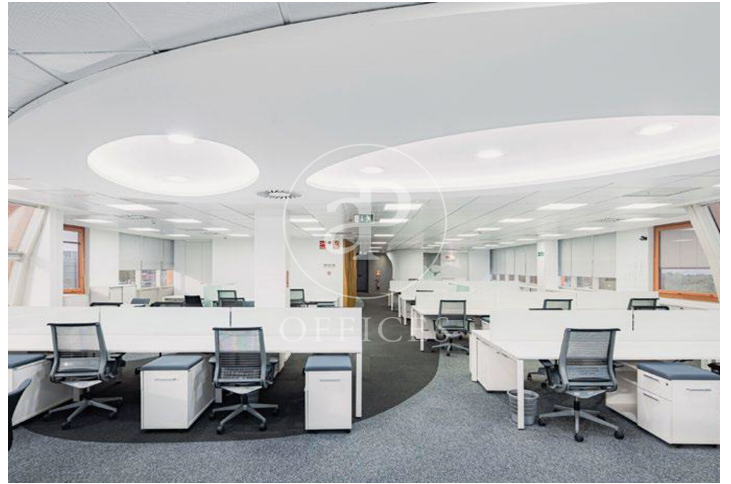

Oficina de lloguer amb terrassa a Ciudad Lineal (Madrid)

Ref. AOM2505010

Madrid / Ciudad Lineal

- ✓ Vigilància
- ✓ Conserge
- ✓ AACC
- ✓ Calefacció
- ✓ Condió: Molt bona
- ✓ Terrassa

8.151 € | 429 m²

Oficina de 429 m2 amb terrassa a la zona de Ciudad Lineal, Madrid . oficina, 5 places d'aparcament, calefacció i consergeria.