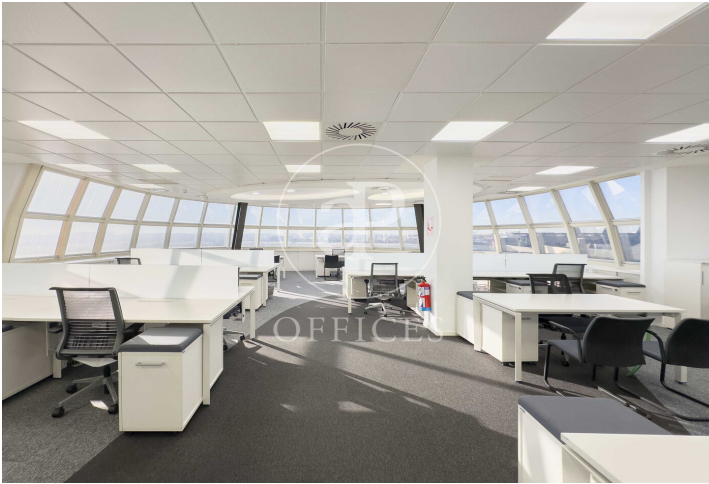

Oficina de lloguer amb terrassa a Ciudad Lineal (Madrid)

Ref. AOM2505010

Madrid / Ciudad Lineal

- ✓ Vigilància
- ✓ Conserge
- ✓ AACC
- ✓ Calefacció
- ✓ Condió: Molt bona
- ✓ Terrassa

8.151 € | 429 m²

Oficina de 429 m2 amb terrassa a la zona de Ciudad Lineal, Madrid . oficina, 5 places d'aparcament, calefacció i consergeria.