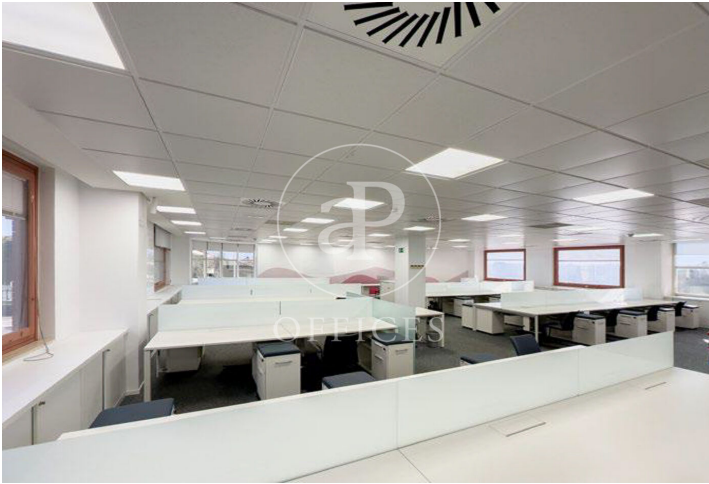

Oficina de lloguer amb terrassa a Ciudad Lineal (Madrid)

Ref. AOM2505010

Madrid / Ciudad Lineal

- ✓ Vigilància
- ✓ Conserge
- ✓ AACC
- ✓ Calefacció
- ✓ Condió: Molt bona
- ✓ Terrassa

8.151 € | 429 m²

Oficina de 429 m2 amb terrassa a la zona de Ciudad Lineal, Madrid . oficina, 5 places d'aparcament, calefacció i consergeria.