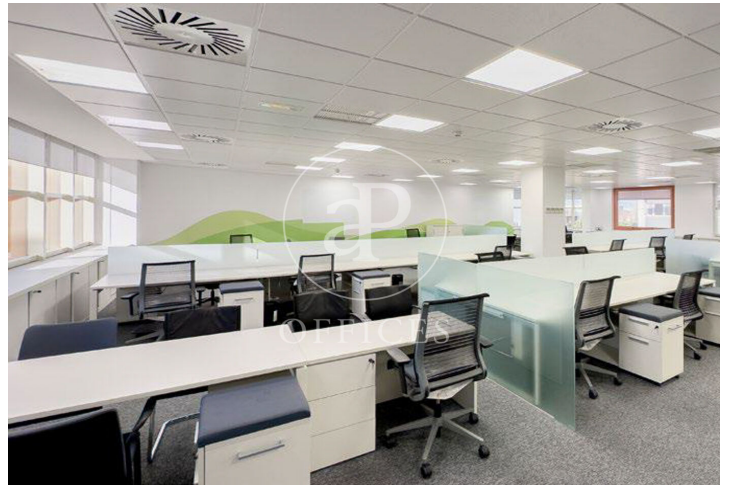

Oficina de lloguer amb terrassa a Ciudad Lineal (Madrid)

Ref. AOM2505010

Madrid / Ciudad Lineal

- ✓ Vigilància
- ✓ Conserge
- ✓ AACC
- ✓ Calefacció
- ✓ Condió: Molt bona
- ✓ Terrassa

8.151 € | 429 m²

Oficina de 429 m2 amb terrassa a la zona de Ciudad Lineal, Madrid . oficina, 5 places d'aparcament, calefacció i consergeria.