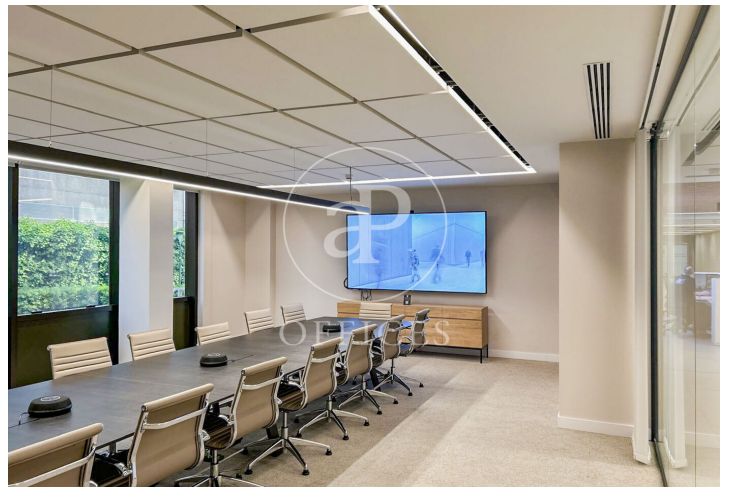

Oficina de lloguer amb terrassa a Ciudad Lineal (Madrid)

Ref. AOM2507012

Madrid / Ciudad Lineal

- ✓ Vigilància
- ✓ Conserge
- ✓ AACC
- ✓ Calefacció
- ✓ Aparcament
- ✓ Condiçió: Bona
- ✓ Terrassa

6.020 € | 430 m²

Oficina de 430 m2 amb terrassa a la zona de Ciudad Lineal, Madrid ., plaça d'aparcament, calefacció i consergeria.

Les dades de cada immoble no són part d'una oferta o contracte. No s'ha de considerar exactes o factuais les declaracions fetes per aProperties, verbalment o per escrit, respecte de l'immoble, l'estat en què es troba o el seu valor. Les fotografies només mostren unes parts determinades de l'immoble tal com eren al moment que es van prendre. Les àrees, dimensions i les distàncies que es proporcionen només són aproximades i han de ser comprovades pel client. Les imatges generades pel l'ordinador solament són una indicació de la possible aparença de l'immoble, i poden canviar a qualsevol moment. La informació respecte a un immoble és susceptible de canviar a qualsevol moment.