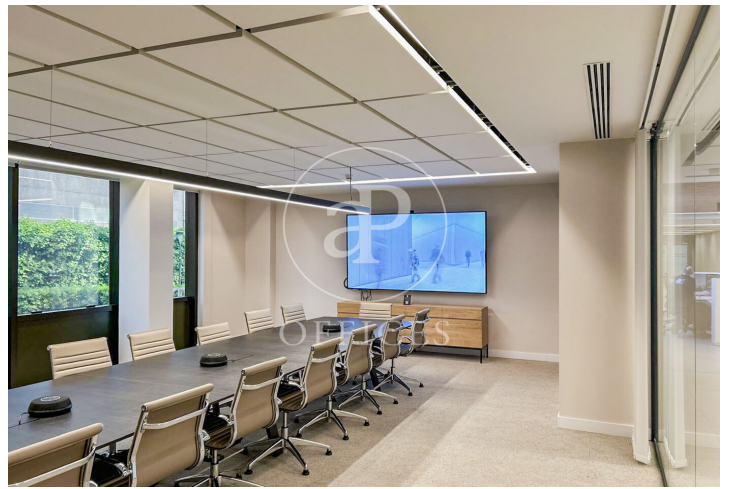

Oficina de lloguer amb terrassa a Ciudad Lineal (Madrid)

Ref. AOM2507012

Madrid / Ciudad Lineal

- ✓ Vigilància
- ✓ Conserge
- ✓ AACC
- ✓ Calefacció
- ✓ Aparcament
- ✓ Condiçió: Bona
- ✓ Terrassa

6.020 € | 430 m²

Oficina de 430 m2 amb terrassa a la zona de Ciudad Lineal, Madrid ., plaça d'aparcament, calefacció i consergeria.

Les dades de cada immoble no són part d'una oferta o contracte. No s'ha de considerar exactes o factuais les declaracions fetes per aProperties, verbalment o per escrit, respecte de l'immoble, l'estat en què es troba o el seu valor. Les fotografies només mostren unes parts determinades de l'immoble tal com eren al moment que es van prendre. Les àrees, dimensions i les distàncies que es proporcionen només són aproximades i han de ser comprovades pel client. Les imatges generades pel l'ordinador solament són una indicació de la possible aparença de l'immoble, i poden canviar a qualsevol moment. La informació respecte a un immoble és susceptible de canviar a qualsevol moment.