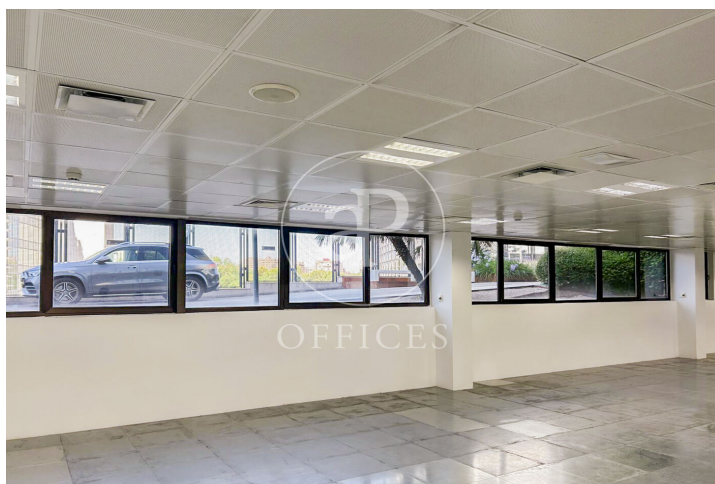

Oficina de lloguer amb terrassa a Ciudad Lineal (Madrid)

Ref. AOM2507012

Madrid / Ciudad Lineal

- ✓ Vigilància
- ✓ Conserge
- ✓ AACC
- ✓ Calefacció
- ✓ Aparcament
- ✓ Condiçió: Bona
- ✓ Terrassa

6.020 € | 430 m²

Oficina de 430 m2 amb terrassa a la zona de Ciudad Lineal, Madrid ., plaça d'aparcament, calefacció i consergeria.

Les dades de cada immoble no són part d'una oferta o contracte. No s'ha de considerar exactes o factuais les declaracions fetes per aProperties, verbalment o per escrit, respecte de l'immoble, l'estat en què es troba o el seu valor. Les fotografies només mostren unes parts determinades de l'immoble tal com eren al moment que es van prendre. Les àrees, dimensions i les distàncies que es proporcionen només són aproximades i han de ser comprovades pel client. Les imatges generades pel l'ordinador solament són una indicació de la possible aparença de l'immoble, i poden canviar a qualsevol moment. La informació respecte a un immoble és susceptible de canviar a qualsevol moment.