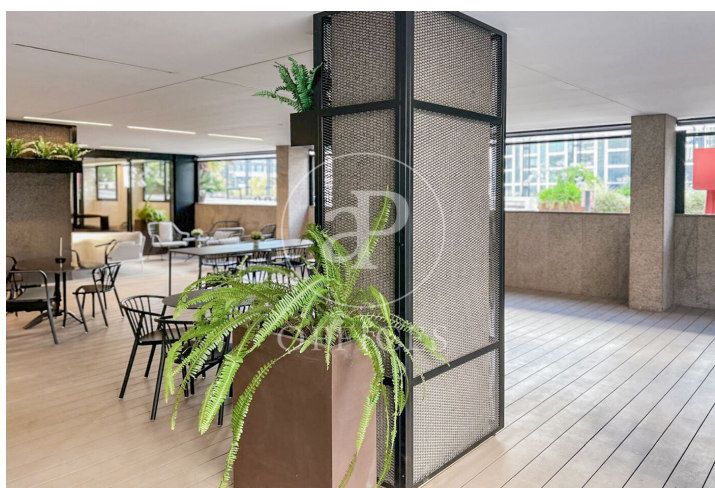

Oficina de lloguer amb terrassa a Ciudad Lineal (Madrid)

Ref. AOM2507012

Madrid / Ciudad Lineal

- ✓ Vigilància
- ✓ Conserge
- ✓ AACC
- ✓ Calefacció
- ✓ Aparcament
- ✓ Condiçió: Bona
- ✓ Terrassa

6.020 € | 430 m²

Oficina de 430 m2 amb terrassa a la zona de Ciudad Lineal, Madrid ., plaça d'aparcament, calefacció i consergeria.

Les dades de cada immoble no són part d'una oferta o contracte. No s'ha de considerar exactes o factuais les declaracions fetes per aProperties, verbalment o per escrit, respecte de l'immoble, l'estat en què es troba o el seu valor. Les fotografies només mostren unes parts determinades de l'immoble tal com eren al moment que es van prendre. Les àrees, dimensions i les distàncies que es proporcionen només són aproximades i han de ser comprovades pel client. Les imatges generades pel l'ordinador solament són una indicació de la possible aparença de l'immoble, i poden canviar a qualsevol moment. La informació respecte a un immoble és susceptible de canviar a qualsevol moment.