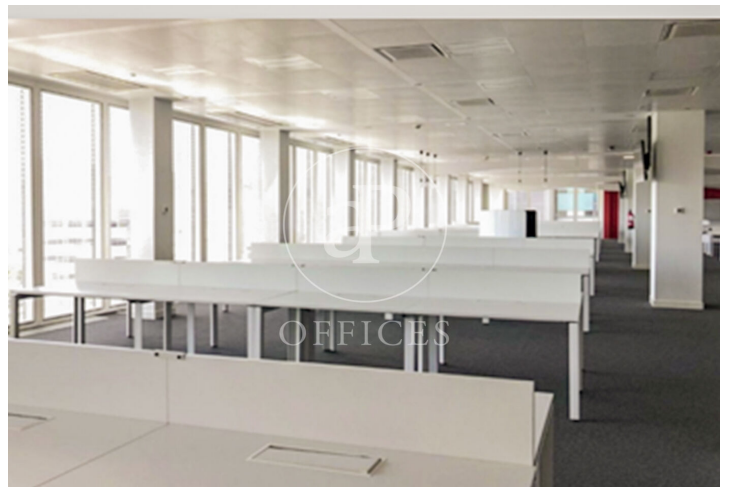

Oficina de lloguer a Ciudad Lineal (Madrid)

Ref. AOM2501007

Madrid / Ciudad Lineal

- ✓ Vigilància
- ✓ Conserge
- ✓ AACC
- ✓ Calefacció
- ✓ Aparcament
- ✓ Condició: Molt bona

83.910 € | 4,416 m²

Oficina de 4416 m2 a la zona de Ciudad Lineal, Madrid . oficina, 60 places d'aparcament, calefacció i consergeria.