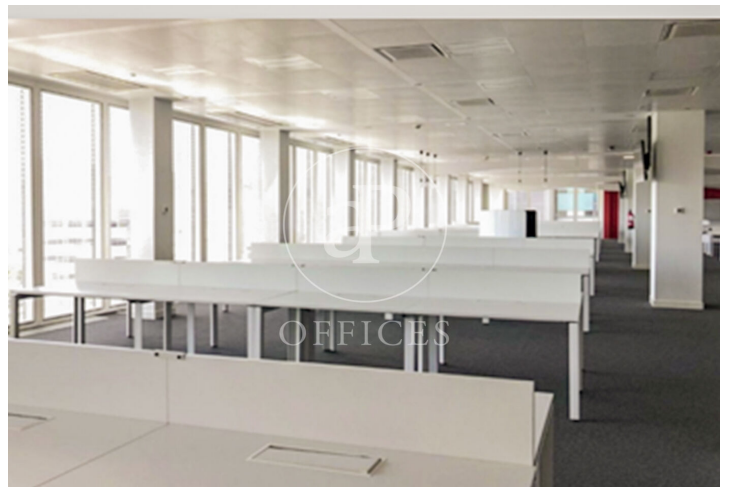

Oficina de lloguer a Ciudad Lineal (Madrid )

Ref. AOM2501007

Madrid / Ciudad Lineal

- ✓ Vigilància
- ✓ Conserge
- ✓ AACC
- ✓ Calefacció
- ✓ Aparcament
- ✓ Condió: Molt bona

83.910 € | 4,416 m<sup>2</sup>

Oficina de 4416 m2 a la zona de Ciudad Lineal, Madrid . oficina, 60 places d'aparcament, calefacció i consergeria.