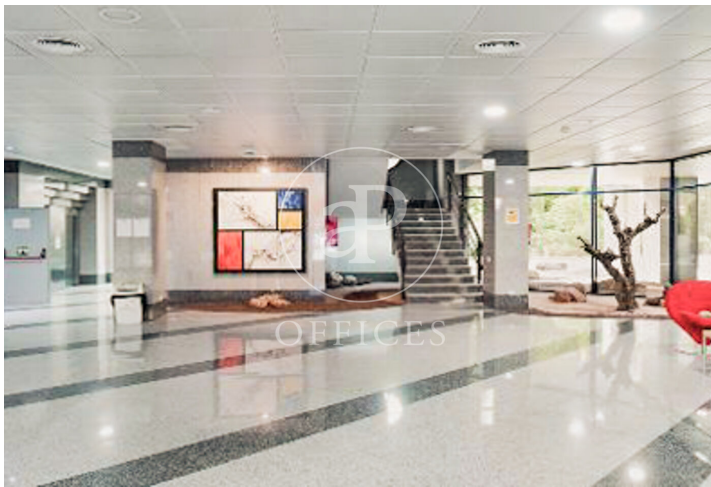

Oficina de lloguer a Ciudad Lineal (Madrid)

Ref. AOM2311025

Madrid / Ciudad Lineal

- ✓ Conserge
- ✓ AACC
- ✓ Calefacció
- ✓ Aparcament
- ✓ Condió: Bona

7.432 € | 465 m²

Oficina de 465 m2 a la zona de Ciudad Lineal, Madrid ., 2 banys, plaça d'aparcament i consergeria.