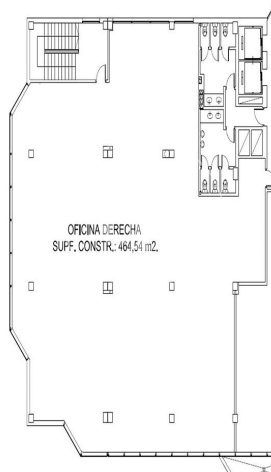

Oficina de lloguer a Ciudad Lineal (Madrid)

Ref. AOM2311025

Madrid / Ciudad Lineal

- ✓ Conserge
- ✓ AACC
- ✓ Calefacció
- ✓ Aparcament
- ✓ Condió: Bona

7.432 € | 465 m²

Oficina de 465 m2 a la zona de Ciudad Lineal, Madrid ., 2 banys, plaça d'aparcament i consergeria.