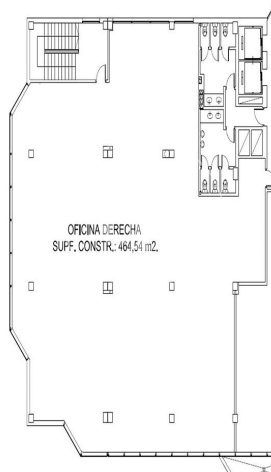

## Oficina de lloguer a Ciudad Lineal (Madrid )

Ref. AOM2311025

Madrid / Ciudad Lineal

- ✓ Conserge
- ✓ AACC
- ✓ Calefacció
- ✓ Aparcament
- ✓ Condió: Bona

7.432 € | 465 m<sup>2</sup>

Oficina de 465 m2 a la zona de Ciudad Lineal, Madrid ., 2 banys, plaça d'aparcament i consergeria.