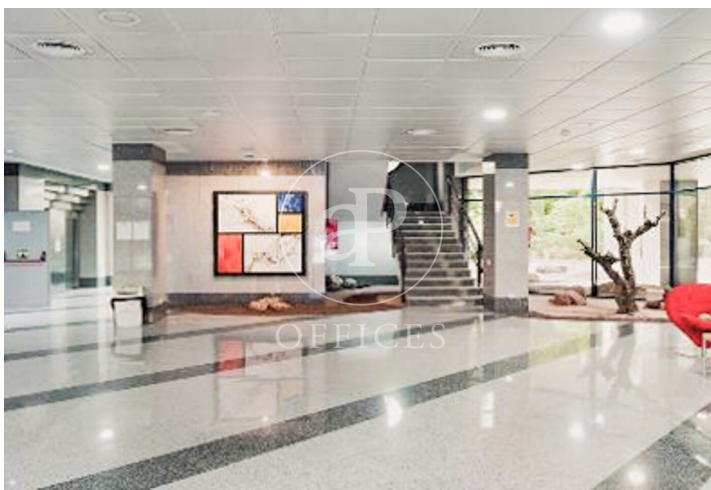

## Oficina de lloguer a Ciudad Lineal (Madrid )

Ref. AOM2311025

Madrid / Ciudad Lineal

- ✓ Conserge
- ✓ AACC
- ✓ Calefacció
- ✓ Aparcament
- ✓ Condió: Bona

7.432 € | 465 m<sup>2</sup>

Oficina de 465 m2 a la zona de Ciudad Lineal, Madrid ., 2 banys, plaça d'aparcament i consergeria.