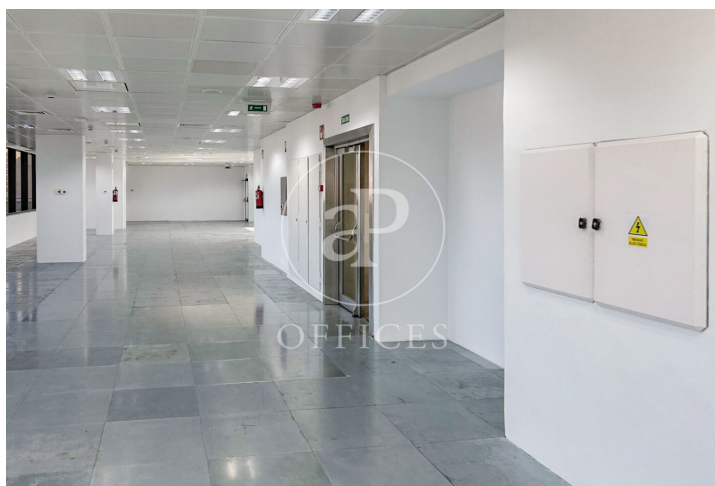

## Oficina de lloguer amb terrassa a Ciudad Lineal (Madrid )

Ref. AOM2507011

Madrid / Ciudad Lineal

- ✓ Vigilància
- ✓ Conserge
- ✓ AACC
- ✓ Calefacció
- ✓ Aparcament
- ✓ Condició: Molt bona
- ✓ Terrassa

8.959 € | 527 m<sup>2</sup>

Oficina de 527 m2 amb terrassa a la zona de Ciudad Lineal, Madrid . oficina, plaça d'aparcament, calefacció i consergeria.

Les dades de cada immoble no són part d'una oferta o contracte. No s'ha de considerar exactes o factuais les declaracions fetes per aPROPERTIES, verbalment o per escrit, respecte de l'immoble, l'estat en què es troba o el seu valor. Les fotografies només mostren unes parts determinades de l'immoble tal com eren al moment que es van prendre. Les àrees, dimensions i les distàncies que es proporcionen només són aproximades i han de ser comprovades pel client. Les imatges generades pel l'ordinador solament són una indicació de la possible aparença de l'immoble, i poden canviar a qualsevol moment. La informació respecte a un immoble és susceptible de canviar a qualsevol moment.