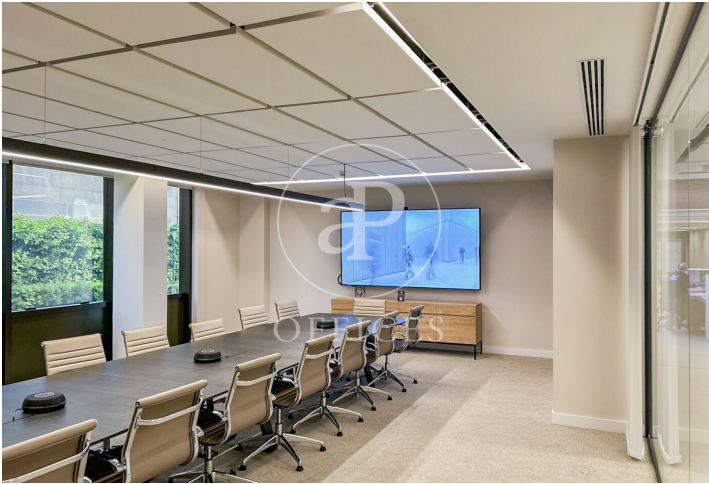

## Oficina de lloguer amb terrassa a Ciudad Lineal (Madrid )

Ref. AOM2507011

Madrid / Ciudad Lineal

- ✓ Vigilància
- ✓ Conserge
- ✓ AACC
- ✓ Calefacció
- ✓ Aparcament
- ✓ Condició: Molt bona
- ✓ Terrassa

8.959 € | 527 m<sup>2</sup>

Oficina de 527 m2 amb terrassa a la zona de Ciudad Lineal, Madrid . oficina, plaça d'aparcament, calefacció i consergeria.

Les dades de cada immoble no són part d'una oferta o contracte. No s'ha de considerar exactes o factuais les declaracions fetes per aPROPERTIES, verbalment o per escrit, respecte de l'immoble, l'estat en què es troba o el seu valor. Les fotografies només mostren unes parts determinades de l'immoble tal com eren al moment que es van prendre. Les àrees, dimensions i les distàncies que es proporcionen només són aproximades i han de ser comprovades pel client. Les imatges generades pel l'ordinador solament són una indicació de la possible aparença de l'immoble, i poden canviar a qualsevol moment. La informació respecte a un immoble és susceptible de canviar a qualsevol moment.