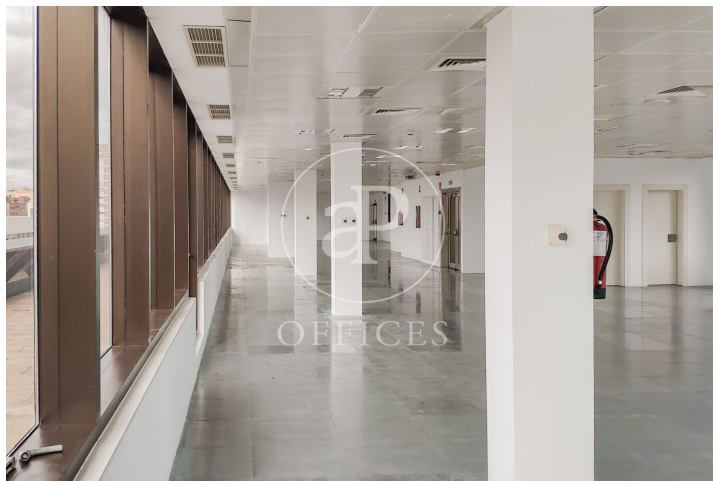

## Oficina de lloguer amb terrassa a Ciudad Lineal (Madrid )

Ref. AOM2507011

Madrid / Ciudad Lineal

- ✓ Vigilància
- ✓ Conserge
- ✓ AACC
- ✓ Calefacció
- ✓ Aparcament
- ✓ Condició: Molt bona
- ✓ Terrassa

8.959 € | 527 m<sup>2</sup>

Oficina de 527 m2 amb terrassa a la zona de Ciudad Lineal, Madrid . oficina, plaça d'aparcament, calefacció i consergeria.

Les dades de cada immoble no són part d'una oferta o contracte. No s'ha de considerar exactes o factuais les declaracions fetes per aPROPERTIES, verbalment o per escrit, respecte de l'immoble, l'estat en què es troba o el seu valor. Les fotografies només mostren unes parts determinades de l'immoble tal com eren al moment que es van prendre. Les àrees, dimensions i les distàncies que es proporcionen només són aproximades i han de ser comprovades pel client. Les imatges generades pel l'ordinador solament són una indicació de la possible aparença de l'immoble, i poden canviar a qualsevol moment. La informació respecte a un immoble és susceptible de canviar a qualsevol moment.