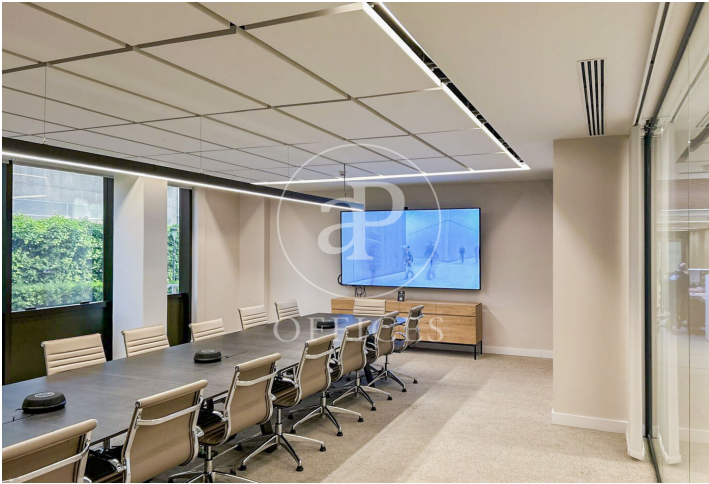

Oficina de lloguer a Ciudad Lineal (Madrid)

Ref. AOM2507010

Madrid / Ciudad Lineal

- ✓ Vigilància
- ✓ Conserge
- ✓ AACC
- ✓ Calefacció
- ✓ Aparcament
- ✓ Condió: Molt bona

10.220 € | 730 m²

Oficina de 730 m2 a la zona de Ciudad Lineal, Madrid . oficina, plaça d'aparcament, calefacció i consergeria.