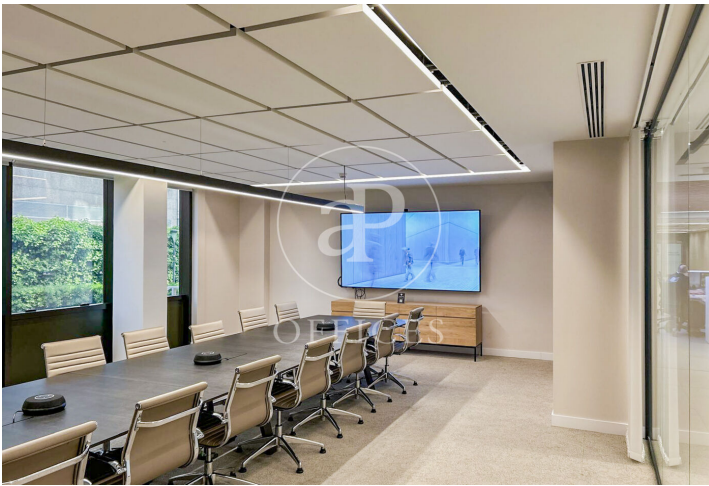

Oficina de lloguer a Ciudad Lineal (Madrid )

Ref. AOM2507010

Madrid / Ciudad Lineal

- ✓ Vigilància
- ✓ Conserge
- ✓ AACC
- ✓ Calefacció
- ✓ Aparcament
- ✓ Condició: Molt bona

10.220 € | 730 m<sup>2</sup>

Oficina de 730 m2 a la zona de Ciudad Lineal, Madrid . oficina, plaça d'aparcament, calefacció i consergeria.