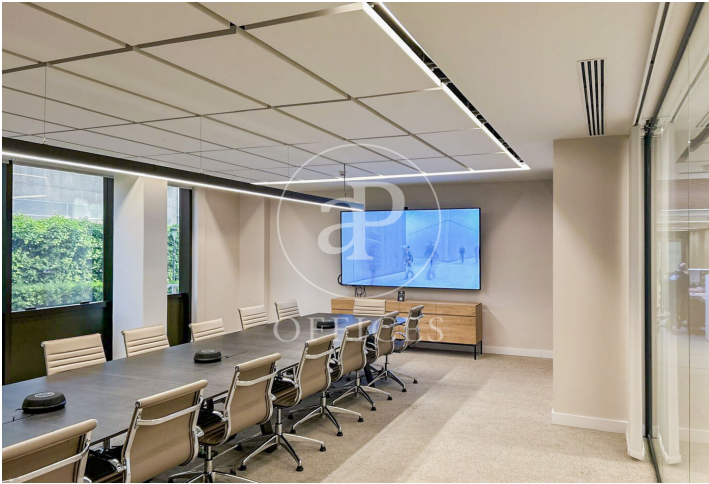

Oficina de lloguer a Ciudad Lineal (Madrid)

Ref. AOM2507010

Madrid / Ciudad Lineal

- ✓ Vigilància
- ✓ Conserge
- ✓ AACC
- ✓ Calefacció
- ✓ Aparcament
- ✓ Condició: Molt bona

10.220 € | 730 m²

Oficina de 730 m2 a la zona de Ciudad Lineal, Madrid . oficina, plaça d'aparcament, calefacció i consergeria.