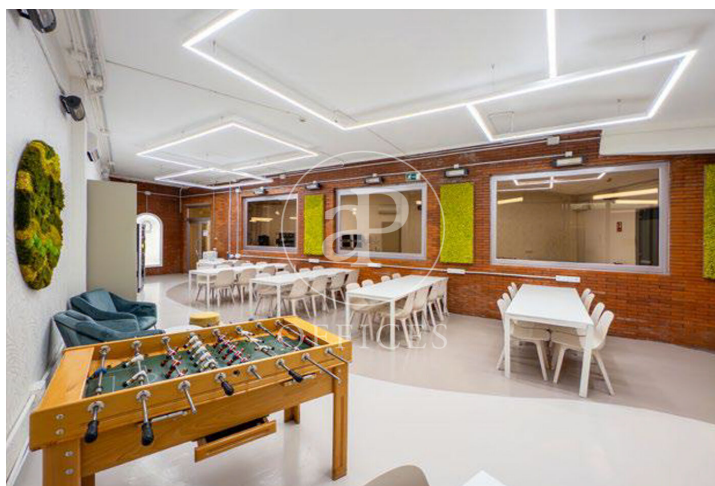

Oficina de lloguer amb terrassa a Ciudad Lineal (Madrid)

Ref. AOM2505011

Madrid / Ciudad Lineal

- ✓ Vigilància
- ✓ Conserge
- ✓ AACC
- ✓ Calefacció
- ✓ Condió: Molt bona
- ✓ Terrassa

14.660 € | 772 m²

Oficina de 772 m2 amb terrassa a la zona de Ciudad Lineal, Madrid . oficina, 10 places d'aparcament, calefacció i consergeria.