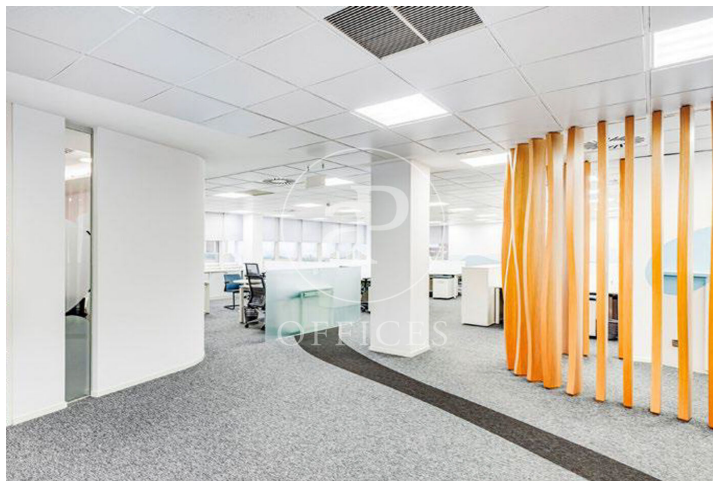

Oficina de lloguer amb terrassa a Ciudad Lineal (Madrid)

Ref. AOM2505011

Madrid / Ciudad Lineal

- ✓ Vigilància
- ✓ Conserge
- ✓ AACC
- ✓ Calefacció
- ✓ Condió: Molt bona
- ✓ Terrassa

14.660 € | 772 m²

Oficina de 772 m2 amb terrassa a la zona de Ciudad Lineal, Madrid . oficina, 10 places d'aparcament, calefacció i consergeria.