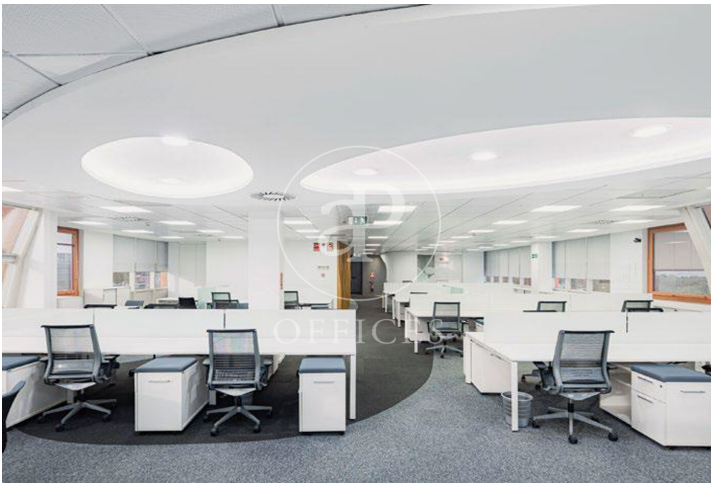

Oficina de lloguer amb terrassa a Ciudad Lineal (Madrid)

Ref. AOM2505011

Madrid / Ciudad Lineal

- ✓ Vigilància
- ✓ Conserge
- ✓ AACC
- ✓ Calefacció
- ✓ Condió: Molt bona
- ✓ Terrassa

14.660 € | 772 m²

Oficina de 772 m2 amb terrassa a la zona de Ciudad Lineal, Madrid . oficina, 10 places d'aparcament, calefacció i consergeria.