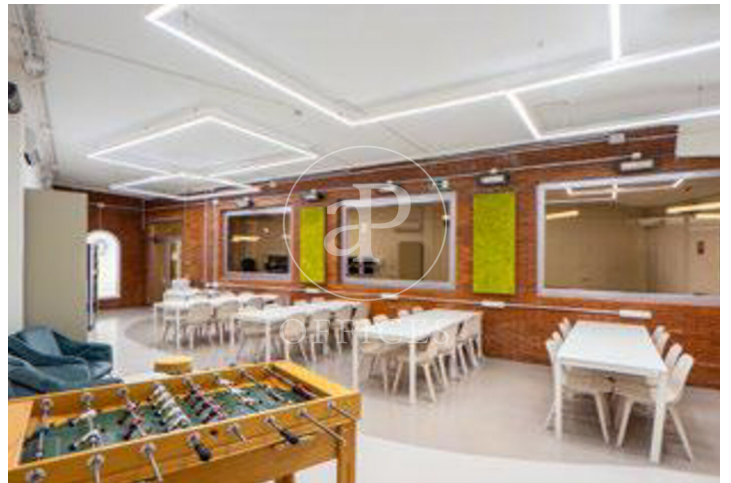

Oficina de lloguer amb terrassa a Ciudad Lineal (Madrid)

Ref. AOM2505011

Madrid / Ciudad Lineal

- ✓ Vigilància
- ✓ Conserge
- ✓ AACC
- ✓ Calefacció
- ✓ Condió: Molt bona
- ✓ Terrassa

14.660 € | 772 m²

Oficina de 772 m2 amb terrassa a la zona de Ciudad Lineal, Madrid . oficina, 10 places d'aparcament, calefacció i consergeria.