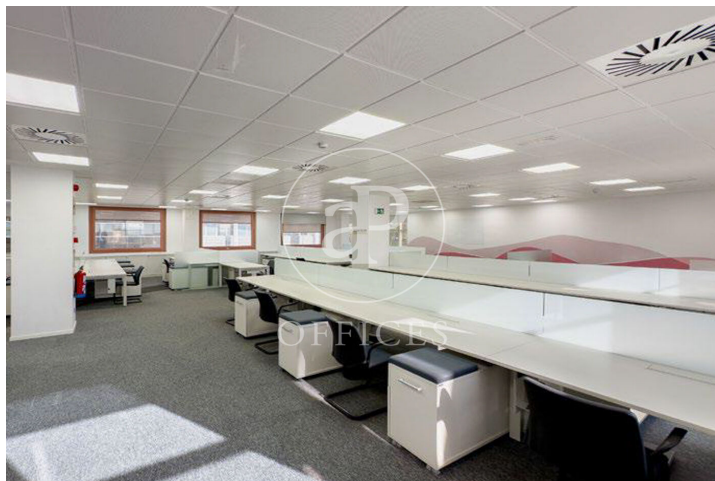

Oficina de lloguer amb terrassa a Ciudad Lineal (Madrid)

Ref. AOM2505011

Madrid / Ciudad Lineal

- ✓ Vigilància
- ✓ Conserge
- ✓ AACC
- ✓ Calefacció
- ✓ Condió: Molt bona
- ✓ Terrassa

14.660 € | 772 m²

Oficina de 772 m2 amb terrassa a la zona de Ciudad Lineal, Madrid . oficina, 10 places d'aparcament, calefacció i consergeria.