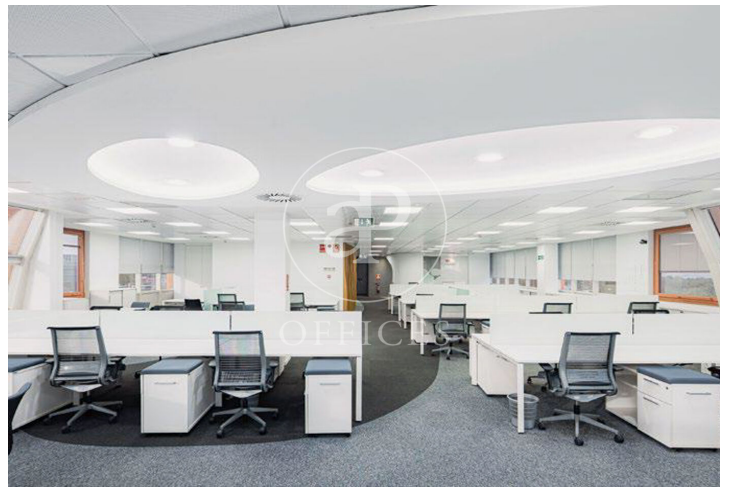

Oficina de lloguer amb terrassa a Ciudad Lineal (Madrid)

Ref. AOM2505011

Madrid / Ciudad Lineal

- ✓ Vigilància
- ✓ Conserge
- ✓ AACC
- ✓ Calefacció
- ✓ Condió: Molt bona
- ✓ Terrassa

14.660 € | 772 m²

Oficina de 772 m2 amb terrassa a la zona de Ciudad Lineal, Madrid . oficina, 10 places d'aparcament, calefacció i consergeria.