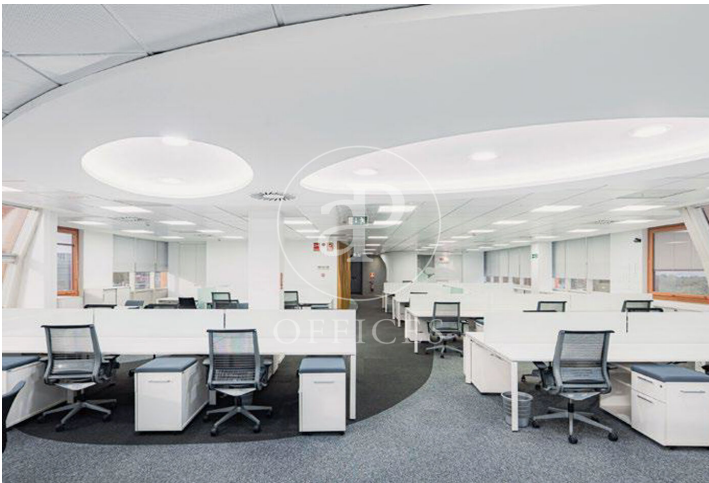

Oficina de lloguer amb terrassa a Ciudad Lineal (Madrid)

Ref. AOM2505011

Madrid / Ciudad Lineal

- ✓ Vigilància
- ✓ Conserge
- ✓ AACC
- ✓ Calefacció
- ✓ Condió: Molt bona
- ✓ Terrassa

14.660 € | 772 m²

Oficina de 772 m2 amb terrassa a la zona de Ciudad Lineal, Madrid . oficina, 10 places d'aparcament, calefacció i consergeria.