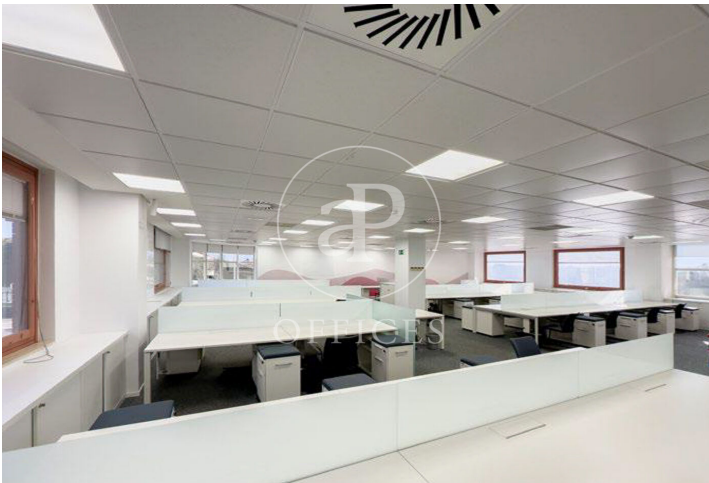

Oficina de lloguer amb terrassa a Ciudad Lineal (Madrid)

Ref. AOM2505011

Madrid / Ciudad Lineal

- ✓ Vigilància
- ✓ Conserge
- ✓ AACC
- ✓ Calefacció
- ✓ Condió: Molt bona
- ✓ Terrassa

14.660 € | 772 m²

Oficina de 772 m2 amb terrassa a la zona de Ciudad Lineal, Madrid . oficina, 10 places d'aparcament, calefacció i consergeria.