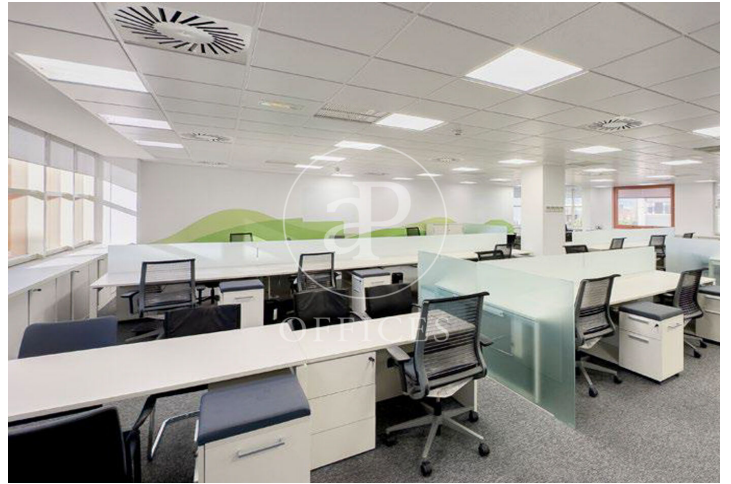

Oficina de lloguer amb terrassa a Ciudad Lineal (Madrid)

Ref. AOM2505011

Madrid / Ciudad Lineal

- ✓ Vigilància
- ✓ Conserge
- ✓ AACC
- ✓ Calefacció
- ✓ Condió: Molt bona
- ✓ Terrassa

14.660 € | 772 m²

Oficina de 772 m2 amb terrassa a la zona de Ciudad Lineal, Madrid . oficina, 10 places d'aparcament, calefacció i consergeria.