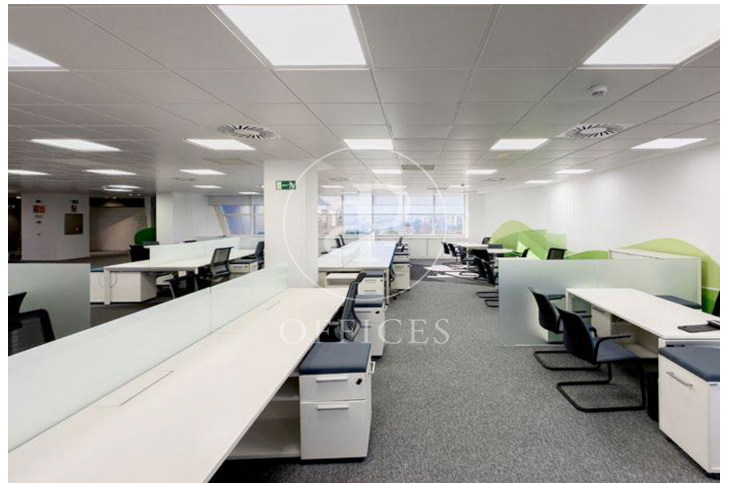

Oficina de lloguer amb terrassa a Ciudad Lineal (Madrid)

Ref. AOM2505011

Madrid / Ciudad Lineal

- ✓ Vigilància
- ✓ Conserge
- ✓ AACC
- ✓ Calefacció
- ✓ Condió: Molt bona
- ✓ Terrassa

14.660 € | 772 m²

Oficina de 772 m2 amb terrassa a la zona de Ciudad Lineal, Madrid . oficina, 10 places d'aparcament, calefacció i consergeria.