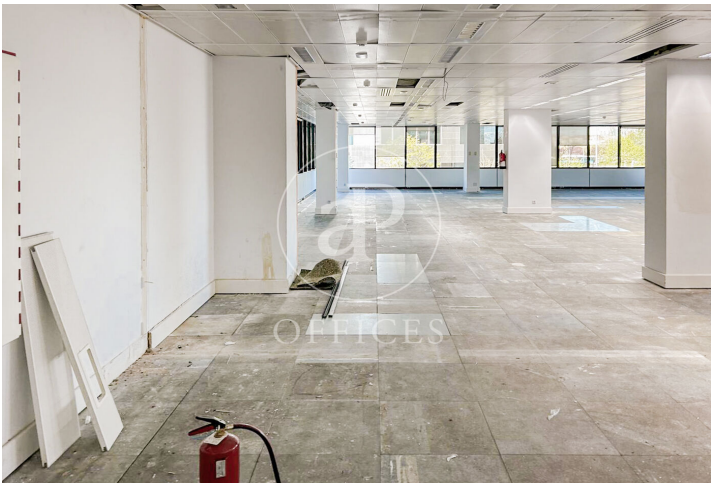

Oficina de lloguer a Conde Orgaz (Madrid)

Ref. AOM2504012

Madrid / Conde Orgaz

- ✓ Vigilància
- ✓ Conserge
- ✓ AACC
- ✓ Calefacció
- ✓ Aparcament
- ✓ Condició: Molt bona

27.396 € | 1,522 m²

Oficina de 1522 m2 a la zona de Conde Orgaz, Madrid . oficina, 50 places d'aparcament, calefacció i consergeria.