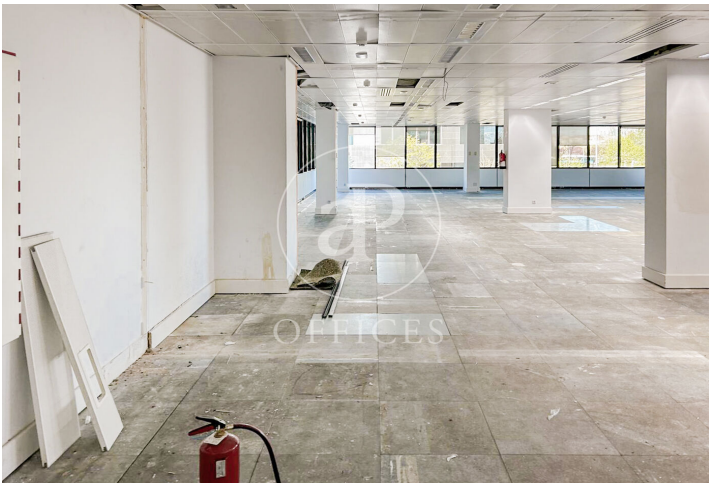

Oficina de lloguer a Conde Orgaz (Madrid)

Ref. AOM2504012

Madrid / Conde Orgaz

- ✓ Vigilància
- ✓ Conserge
- ✓ AACC
- ✓ Calefacció
- ✓ Aparcament
- ✓ Condició: Molt bona

27.396 € | 1,522 m²

Oficina de 1522 m2 a la zona de Conde Orgaz, Madrid . oficina, 50 places d'aparcament, calefacció i consergeria.