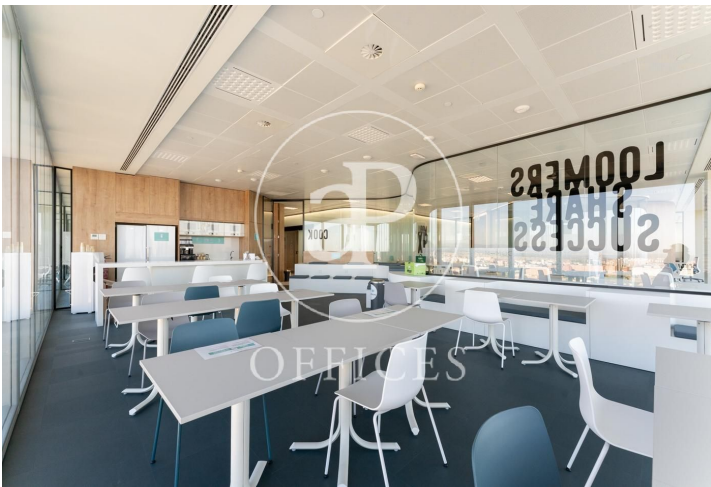

Oficina en alquiler en Dulce Chacón

Ref. AOM2007035

Madrid

- ✓ Vigilància
- ✓ Conserge
- ✓ AACC
- ✓ Calefacció
- ✓ Condió: Molt bona

Preu a consultar | 1,122 m²

Les dades de cada immoble no són part d'una oferta o contracte. No s'ha de considerar exactes o factuais les declaracions fetes per aProperties, verbalment o per escrit, respecte de l'immoble, l'estat en què es troba o el seu valor. Les fotografies només mostren unes parts determinades de l'immoble tal com eren al moment que es van prendre. Les àrees, dimensions i les distàncies que es proporcionen només són aproximades i han de ser comprovades pel client. Les imatges generades pel l'ordinador solament són una indicació de la possible aparença de l'immoble, i poden canviar a qualsevol moment. La informació respecte a un immoble és susceptible de canviar a qualsevol moment.