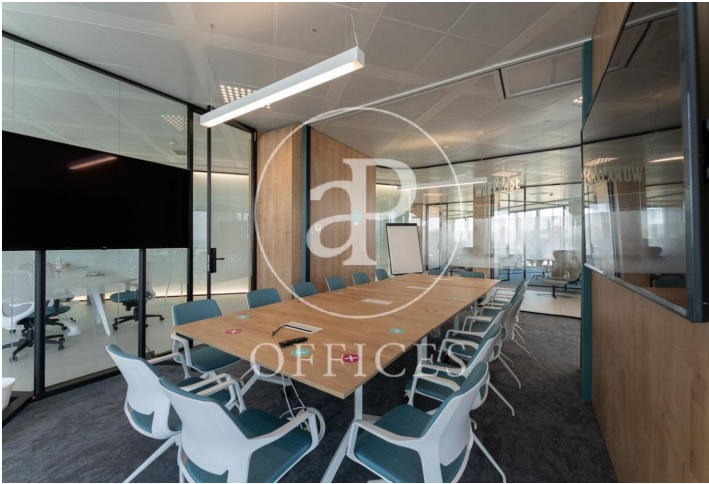

Oficina en alquiler en Dulce Chacón

Ref. AOM2007035

Madrid

- ✓ Vigilancia
- ✓ Conserge
- ✓ AACC
- ✓ Calefacció
- ✓ Condió: Molt bona

Preu a consultar | 1,122 m²

Les dades de cada immoble no són part d'una oferta o contracte. No s'ha de considerar exactes o factuais les declaracions fetes per aProperties, verbalment o per escrit, respecte de l'immoble, l'estat en què es troba o el seu valor. Les fotografies només mostren unes parts determinades de l'immoble tal com eren al moment que es van prendre. Les àrees, dimensions i les distàncies que es proporcionen només són aproximades i han de ser comprovades pel client. Les imatges generades pel l'ordinador solament són una indicació de la possible aparença de l'immoble, i poden canviar a qualsevol moment. La informació respecte a un immoble és susceptible de canviar a qualsevol moment.