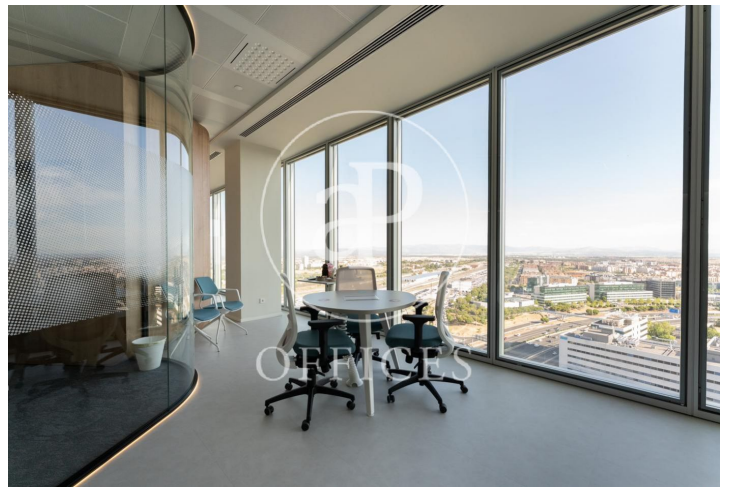

Oficina en alquiler en Dulce Chacón

Ref. AOM2007035

Madrid

- ✓ Vigilància
- ✓ Conserge
- ✓ AACC
- ✓ Calefacció
- ✓ Condió: Molt bona

Preu a consultar | 1,122 m²

Les dades de cada immoble no són part d'una oferta o contracte. No s'ha de considerar exactes o factuais les declaracions fetes per aProperties, verbalment o per escrit, respecte de l'immoble, l'estat en què es troba o el seu valor. Les fotografies només mostren unes parts determinades de l'immoble tal com eren al moment que es van prendre. Les àrees, dimensions i les distàncies que es proporcionen només són aproximades i han de ser comprovades pel client. Les imatges generades pel l'ordinador solament són una indicació de la possible aparença de l'immoble, i poden canviar a qualsevol moment. La informació respecte a un immoble és susceptible de canviar a qualsevol moment.