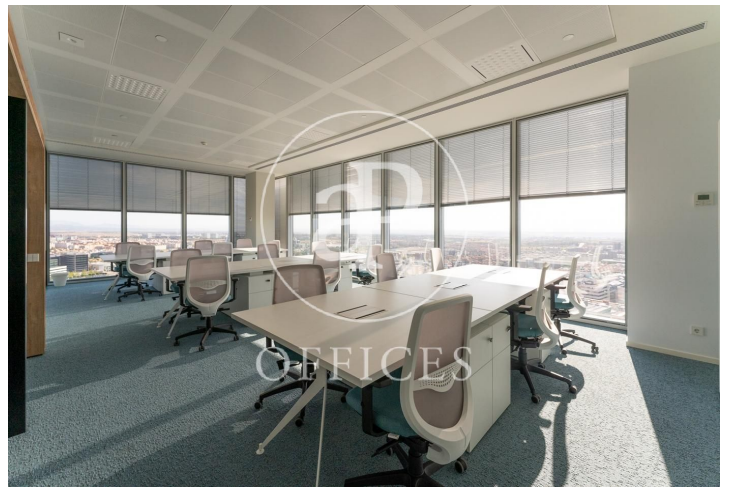

Oficina en alquiler en Dulce Chacón

Ref. AOM2007035

Madrid

- ✓ Vigilancia
- ✓ Conserge
- ✓ AACC
- ✓ Calefacció
- ✓ Condió: Molt bona

Preu a consultar | 1,122 m²

Les dades de cada immoble no són part d'una oferta o contracte. No s'ha de considerar exactes o factuais les declaracions fetes per aProperties, verbalment o per escrit, respecte de l'immoble, l'estat en què es troba o el seu valor. Les fotografies només mostren unes parts determinades de l'immoble tal com eren al moment que es van prendre. Les àrees, dimensions i les distàncies que es proporcionen només són aproximades i han de ser comprovades pel client. Les imatges generades pel l'ordinador solament són una indicació de la possible aparença de l'immoble, i poden canviar a qualsevol moment. La informació respecte a un immoble és susceptible de canviar a qualsevol moment.