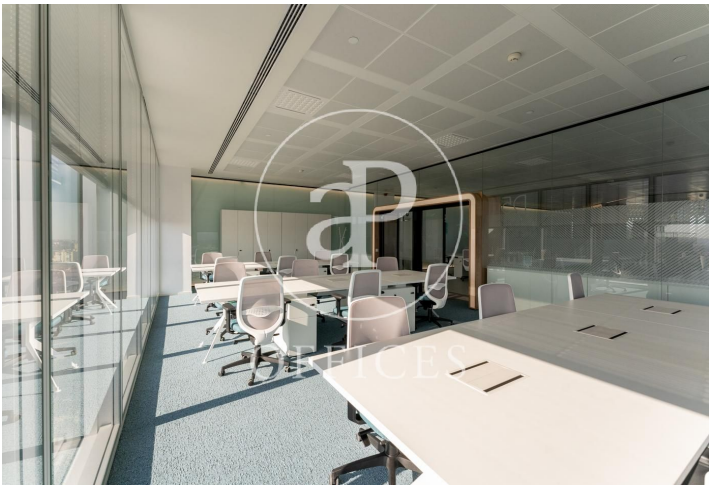

Oficina en alquiler en Dulce Chacón

Ref. AOM2007035

Madrid

- ✓ Vigilància
- ✓ Conserge
- ✓ AACC
- ✓ Calefacció
- ✓ Condió: Molt bona

Preu a consultar | 1,122 m²

Les dades de cada immoble no són part d'una oferta o contracte. No s'ha de considerar exactes o factuais les declaracions fetes per aProperties, verbalment o per escrit, respecte de l'immoble, l'estat en què es troba o el seu valor. Les fotografies només mostren unes parts determinades de l'immoble tal com eren al moment que es van prendre. Les àrees, dimensions i les distàncies que es proporcionen només són aproximades i han de ser comprovades pel client. Les imatges generades pel l'ordinador solament són una indicació de la possible aparença de l'immoble, i poden canviar a qualsevol moment. La informació respecte a un immoble és susceptible de canviar a qualsevol moment.