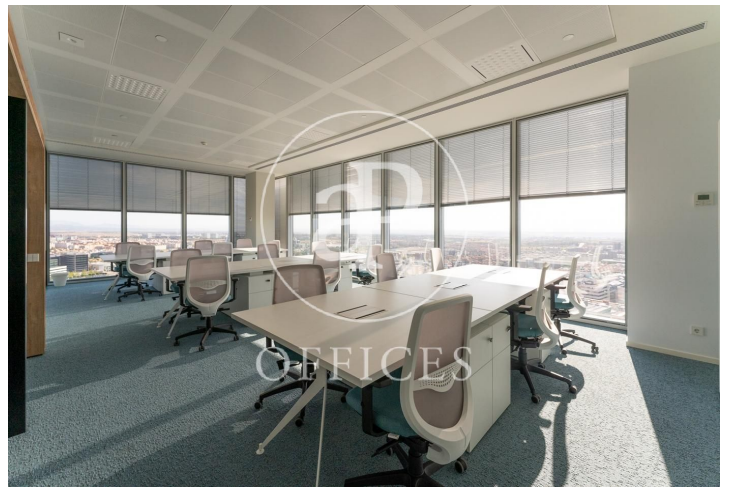

Oficina en alquiler en Dulce Chacón

Ref. AOM2007035

Madrid

- ✓ Vigilància
- ✓ Conserge
- ✓ AACC
- ✓ Calefacció
- ✓ Condió: Molt bona

Preu a consultar | 1,122 m²

Les dades de cada immoble no són part d'una oferta o contracte. No s'ha de considerar exactes o factuais les declaracions fetes per aProperties, verbalment o per escrit, respecte de l'immoble, l'estat en què es troba o el seu valor. Les fotografies només mostren unes parts determinades de l'immoble tal com eren al moment que es van prendre. Les àrees, dimensions i les distàncies que es proporcionen només són aproximades i han de ser comprovades pel client. Les imatges generades pel l'ordinador solament són una indicació de la possible aparença de l'immoble, i poden canviar a qualsevol moment. La informació respecte a un immoble és susceptible de canviar a qualsevol moment.