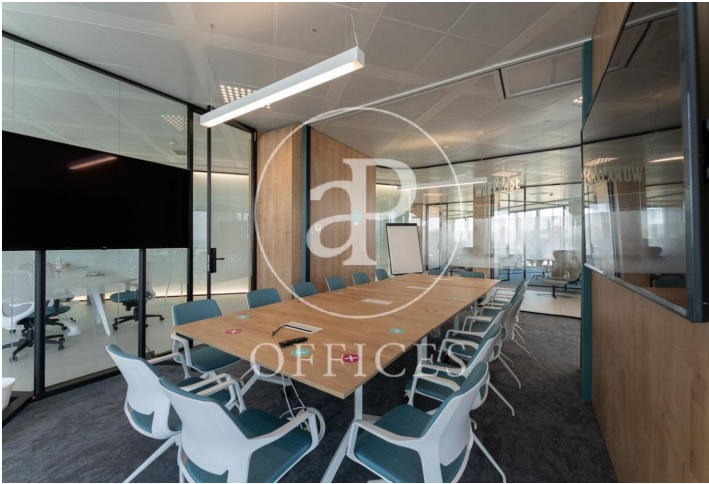

Oficina en alquiler en Dulce Chacón

Ref. AOM2007035

Madrid

- ✓ Vigilància
- ✓ Conserge
- ✓ AACC
- ✓ Calefacció
- ✓ Condió: Molt bona

Preu a consultar | 1,122 m²

Les dades de cada immoble no són part d'una oferta o contracte. No s'ha de considerar exactes o factuais les declaracions fetes per aProperties, verbalment o per escrit, respecte de l'immoble, l'estat en què es troba o el seu valor. Les fotografies només mostren unes parts determinades de l'immoble tal com eren al moment que es van prendre. Les àrees, dimensions i les distàncies que es proporcionen només són aproximades i han de ser comprovades pel client. Les imatges generades pel l'ordinador solament són una indicació de la possible aparença de l'immoble, i poden canviar a qualsevol moment. La informació respecte a un immoble és susceptible de canviar a qualsevol moment.