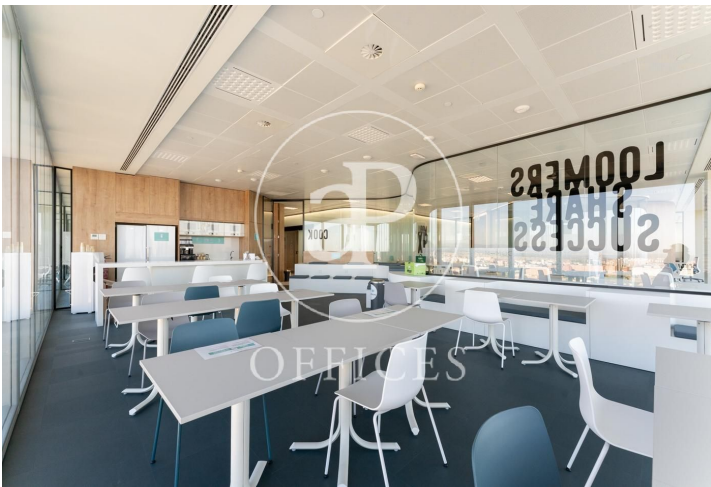

Oficina en alquiler en Dulce Chacón

Ref. AOM2007035

Madrid

- ✓ Vigilancia
- ✓ Conserge
- ✓ AACC
- ✓ Calefacció
- ✓ Condió: Molt bona

Preu a consultar | 1,122 m²

Les dades de cada immoble no són part d'una oferta o contracte. No s'ha de considerar exactes o factuais les declaracions fetes per aProperties, verbalment o per escrit, respecte de l'immoble, l'estat en què es troba o el seu valor. Les fotografies només mostren unes parts determinades de l'immoble tal com eren al moment que es van prendre. Les àrees, dimensions i les distàncies que es proporcionen només són aproximades i han de ser comprovades pel client. Les imatges generades pel l'ordinador solament són una indicació de la possible aparença de l'immoble, i poden canviar a qualsevol moment. La informació respecte a un immoble és susceptible de canviar a qualsevol moment.