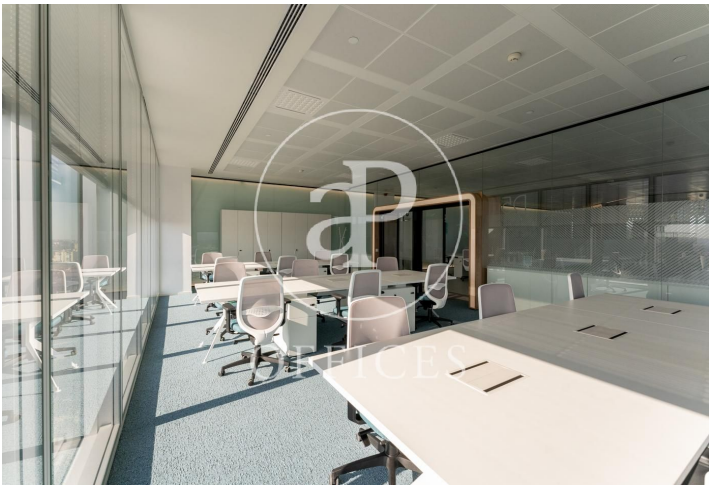

Oficina en alquiler en Dulce Chacón

Ref. AOM2007035

Madrid

- ✓ Vigilancia
- ✓ Conserge
- ✓ AACC
- ✓ Calefacció
- ✓ Condió: Molt bona

Preu a consultar | 1,122 m²

Les dades de cada immoble no són part d'una oferta o contracte. No s'ha de considerar exactes o factuais les declaracions fetes per aProperties, verbalment o per escrit, respecte de l'immoble, l'estat en què es troba o el seu valor. Les fotografies només mostren unes parts determinades de l'immoble tal com eren al moment que es van prendre. Les àrees, dimensions i les distàncies que es proporcionen només són aproximades i han de ser comprovades pel client. Les imatges generades pel l'ordinador solament són una indicació de la possible aparença de l'immoble, i poden canviar a qualsevol moment. La informació respecte a un immoble és susceptible de canviar a qualsevol moment.