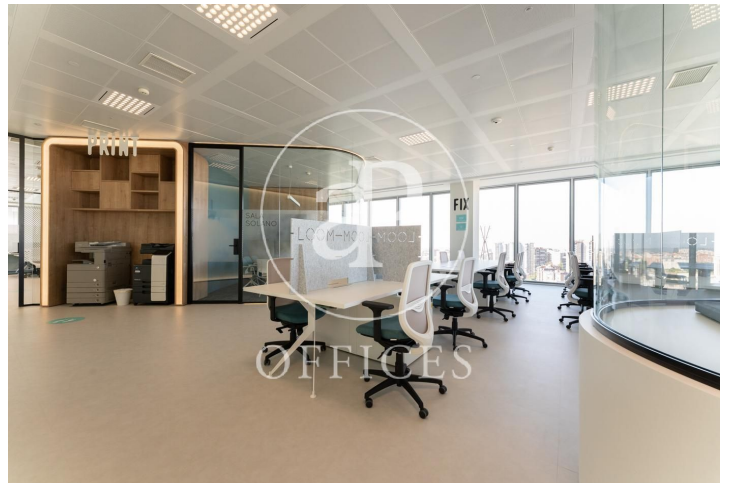

Oficina en alquiler en Dulce Chacón

Ref. AOM2007035

Madrid

- ✓ Vigilància
- ✓ Conserge
- ✓ AACC
- ✓ Calefacció
- ✓ Condió: Molt bona

Preu a consultar | 1,122 m²

Les dades de cada immoble no són part d'una oferta o contracte. No s'ha de considerar exactes o factuais les declaracions fetes per aProperties, verbalment o per escrit, respecte de l'immoble, l'estat en què es troba o el seu valor. Les fotografies només mostren unes parts determinades de l'immoble tal com eren al moment que es van prendre. Les àrees, dimensions i les distàncies que es proporcionen només són aproximades i han de ser comprovades pel client. Les imatges generades pel l'ordinador solament són una indicació de la possible aparença de l'immoble, i poden canviar a qualsevol moment. La informació respecte a un immoble és susceptible de canviar a qualsevol moment.