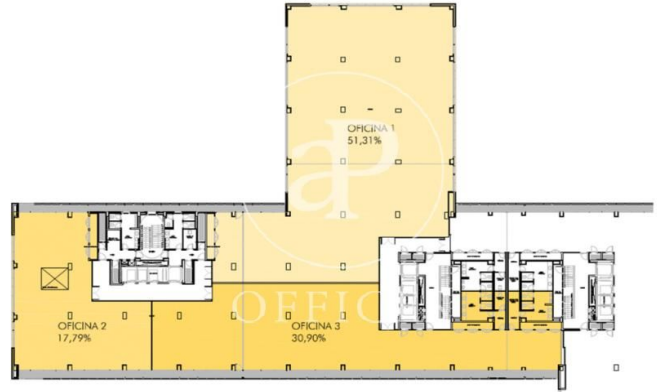

### Madrid

- ✓ Vigilància
- ✓ Conserge
- ✓ AACC
- ✓ Calefacció
- ✓ Aparcament
- ✓ Condició: Molt bona
- ✓ Terrassa

Preu des de 3.844 € | Superfície 285 m<sup>2</sup> - 2171 m<sup>2</sup> | 7 Unitats

Edifici sencer de 285 m2 amb terrassa a la zona de Madrid . oficina, 2 banys, plaça d'aparcament, calefacció i consergeria.

## Oficines disponibles en aquest edifici

Planta	Superfície	Preu	Preu/m <sup>2</sup>	IBI	D/com.	Disponibilitat
Bajo Edificio B	285 m <sup>2</sup>	3.844 €	13 €/m <sup>2</sup>	1.3€/m2	3.63€ / m2	Immediata
2° Edificio B - Centro	720 m <sup>2</sup>	9.713 €	13 €/m <sup>2</sup>	1.3€/m2	3.63€ / m2	Immediata
2° Edificio B - Derecha	414 m <sup>2</sup>	5.592 €	14 €/m <sup>2</sup>	1.3€/m2	3.63€ / m2	Immediata
2° Edificio B - Izquierda	1.195 m <sup>2</sup>	16.129 €	13 €/m <sup>2</sup>	1.3€/m2	3.63€ / m2	Immediata
4° Edificio B	2.171 m <sup>2</sup>	29.314 €	14 €/m <sup>2</sup>	1.3€/m2	3.63€ / m2	Immediata
5° Edificio B	2.154 m <sup>2</sup>	29.084 €	14 €/m <sup>2</sup>	1.3€/m2	3.63€ / m2	Immediata
6° Edificio B	864 m <sup>2</sup>	11.660 €	13 €/m <sup>2</sup>	1.3€/m2	3.63€ / m2	Immediata