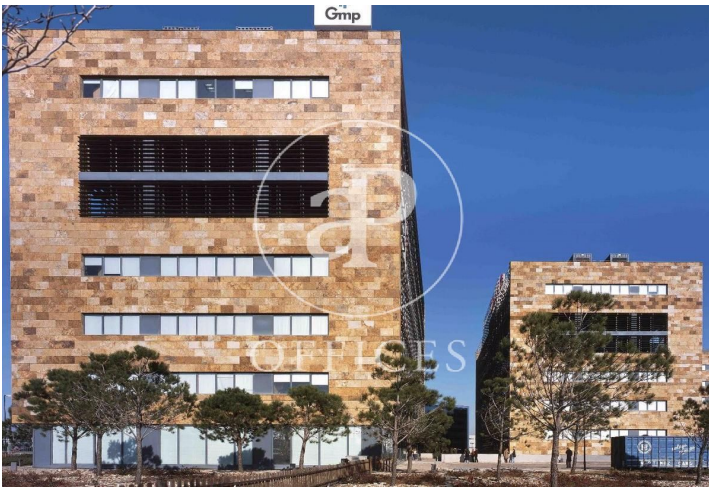

Les dades de cada immoble no són part d'una oferta o contracte. No s'ha de considerar exactes o factuais les declaracions fetes per aProperties, verbalment o per escrit, respecte de l'immoble, l'estat en què es troba o el seu valor. Les fotografies només mostren unes parts determinades de l'immoble tal com eren al moment que es van prendre. Les àrees, dimensions i les distàncies que es proporcionen només són aproximades i han de ser comprovades pel client. Les imatges generades pel l'ordinador solament són una indicació de la possible aparença de l'immoble, i poden canviar a qualsevol moment. La informació respecte a un immoble és susceptible de canviar a qualsevol moment.

Per a més informació o per concertar una cita

Tel: 91 800 54 65

oficinasmad@aproperties.es

www.aoficinas.es