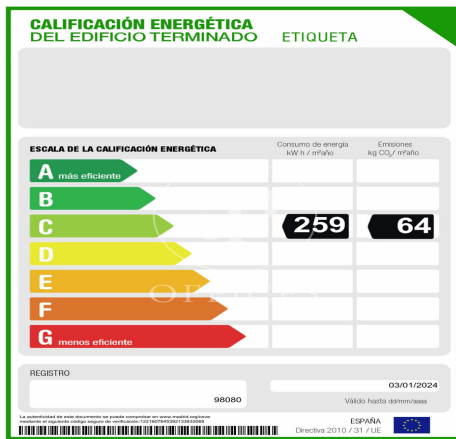

Oficina de lloguer a El Plantío (Madrid)

Ref. AOM2507020

Madrid / El Plantío

- ✓ Vigilància
- ✓ Conserge
- ✓ AACC
- ✓ Calefacció
- ✓ Aparcament
- ✓ Condició: Molt bona

1.600 € | 125 m²

Oficina de 125 m2 a la zona de El Plantío, Madrid . oficina, 2 places d'aparcament, calefacció i consergeria.