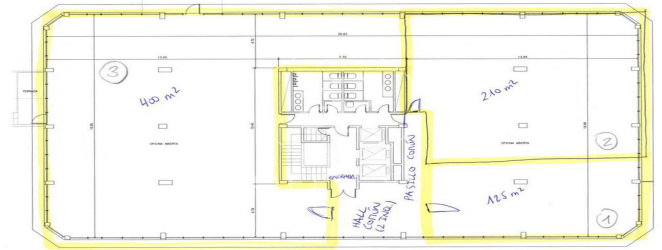

Oficina de lloguer a El Plantío (Madrid)

Ref. AOM2507020

Madrid / El Plantío

- ✓ Vigilància
- ✓ Conserge
- ✓ AACC
- ✓ Calefacció
- ✓ Aparcament
- ✓ Condició: Molt bona

1.600 € | 125 m²

Oficina de 125 m2 a la zona de El Plantío, Madrid . oficina, 2 places d'aparcament, calefacció i consergeria.