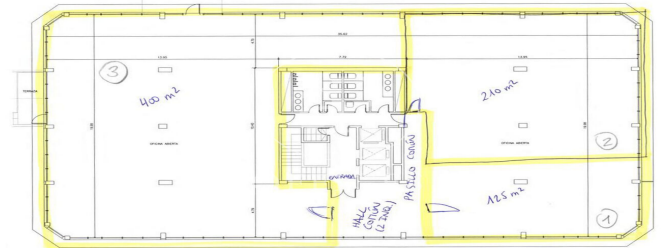

Oficina de lloguer a El Plantío (Madrid)

Ref. AOM2507020

Madrid / El Plantío

- ✓ Vigilància
- ✓ Conserge
- ✓ AACC
- ✓ Calefacció
- ✓ Aparcament
- ✓ Condició: Molt bona

1.600 € | 125 m²

Oficina de 125 m2 a la zona de El Plantío, Madrid . oficina, 2 places d'aparcament, calefacció i consergeria.