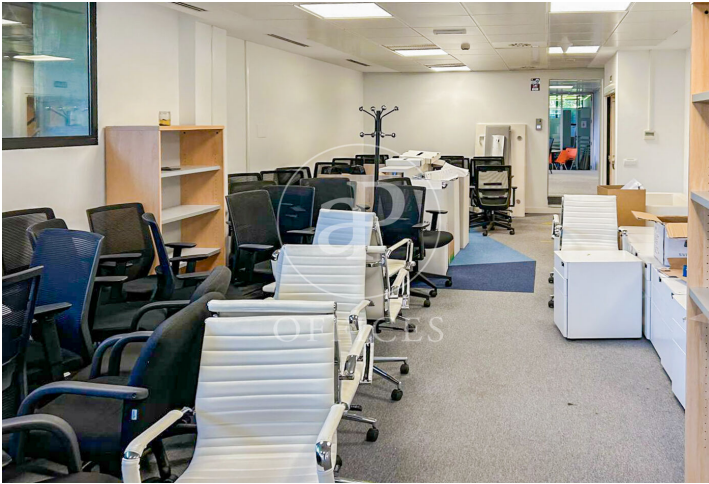

Oficina de lloguer a El Plantío (Madrid)

Ref. AOM2603008

Madrid / El Plantío

- ✓ Vigilància
- ✓ Conserge
- ✓ AACC
- ✓ Calefacció
- ✓ Aparcament
- ✓ Condició: Bona

1.875 € | 150 m²

Oficina de 150 m2 a la zona de El Plantío, Madrid .La propietat disposa de 3 oficines, plaça d'aparcament, calefacció i consergeria.