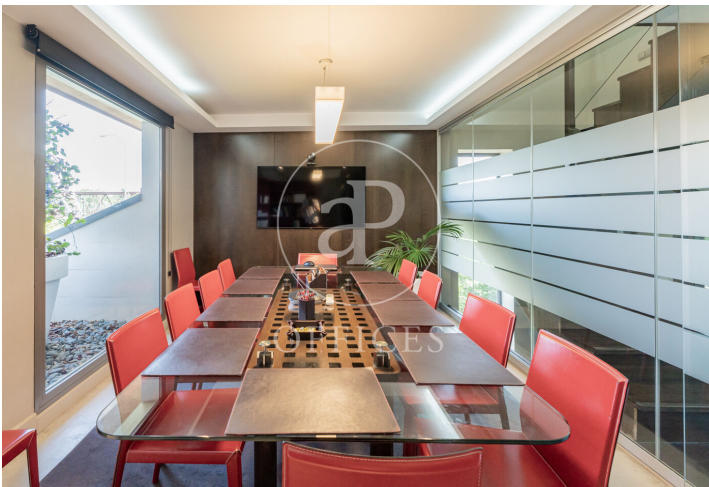

Oficina de lloguer amb terrassa a El Plantío (Madrid)

Ref. AOM2602004

Madrid / El Plantío

- ✓ AACC
- ✓ Calefacció
- ✓ Aparcament
- ✓ Condició: Bona
- ✓ Terrassa

6.000 € | 345 m² + 203 m² terrassa

Oficina de 345 m² amb terrassa de 203m² a la zona de El Plantío, Madrid .La propietat disposa de 7 oficines i 6 places d'aparcament.