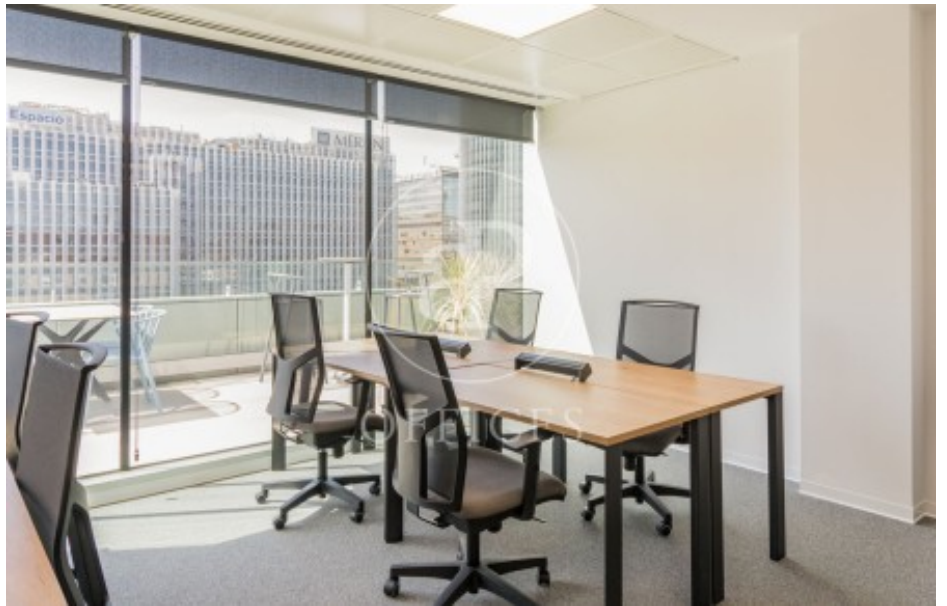

Oficina de lloguer a El Viso (Madrid)

Ref. AOM2311010

Madrid / El Viso

- ✓ Vigilància
- ✓ Conserge
- ✓ AACC
- ✓ Calefacció
- ✓ Aparcament
- ✓ Condició: Molt bona

3.609 € | 25 m²

Oficina de 25 m2 a la zona de El Viso, Madrid ., plaça d'aparcament, calefacció i consergeria.