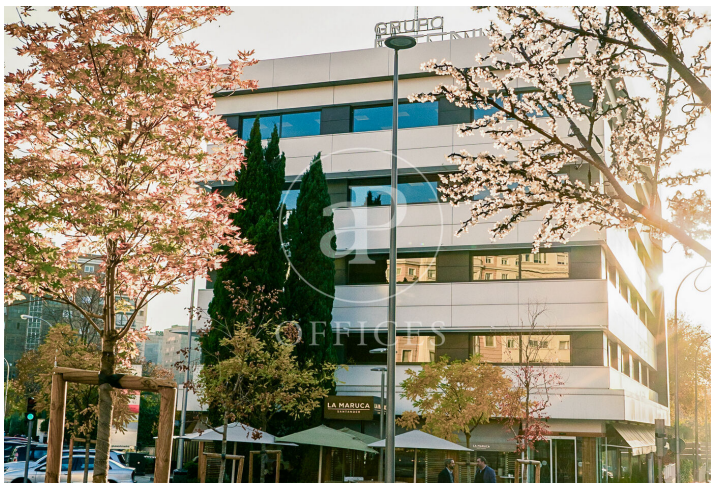

## Oficina de lloguer a El Viso (Madrid )

Ref. AOM2311021

Madrid / El Viso

- ✓ Vigilància
- ✓ Conserge
- ✓ AACC
- ✓ Calefacció
- ✓ Aparcament
- ✓ Condició: Bona

2.792 € | 30 m²

Oficina de 30 m2 a la zona de El Viso, Madrid . oficina, plaça d'aparcament, calefacció i consergeria.