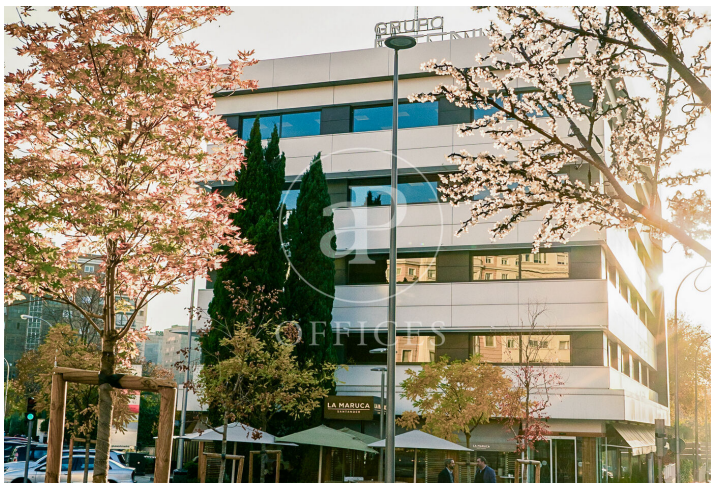

Oficina de lloguer a El Viso (Madrid)

Ref. AOM2311021

Madrid / El Viso

- ✓ Vigilància
- ✓ Conserge
- ✓ AACC
- ✓ Calefacció
- ✓ Aparcament
- ✓ Condició: Bona

2.792 € | 30 m²

Oficina de 30 m2 a la zona de El Viso, Madrid . oficina, plaça d'aparcament, calefacció i consergeria.