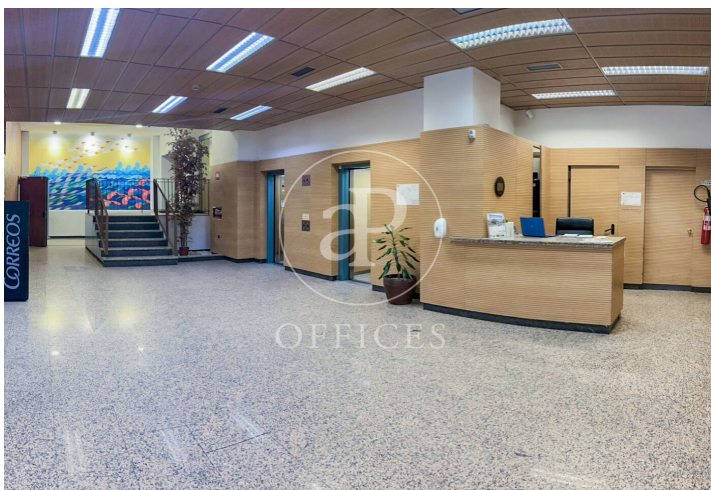

Edifici sencer de 1574 m2 a la zona de Legazpi - Metales, Madrid .La propietat disposa de 4 oficines, calefacció i consergeria.

Oficines disponibles en aquest edifici

Planta	Superfície	Preu	Preu/m <sup>2</sup>	D/com.	Disponibilitat
1º planta 1	1.574 m <sup>2</sup>	23.610 €	15 €/m <sup>2</sup>	4,53 €/m2/mes	Immediata
2º planta 2	606 m <sup>2</sup>	9.090 €	15 €/m <sup>2</sup>	4,53 €/m2/mes	Immediata
3º planta 3	1.574 m <sup>2</sup>	25.184 €	16 €/m <sup>2</sup>	4,53 €/m2/mes	Immediata