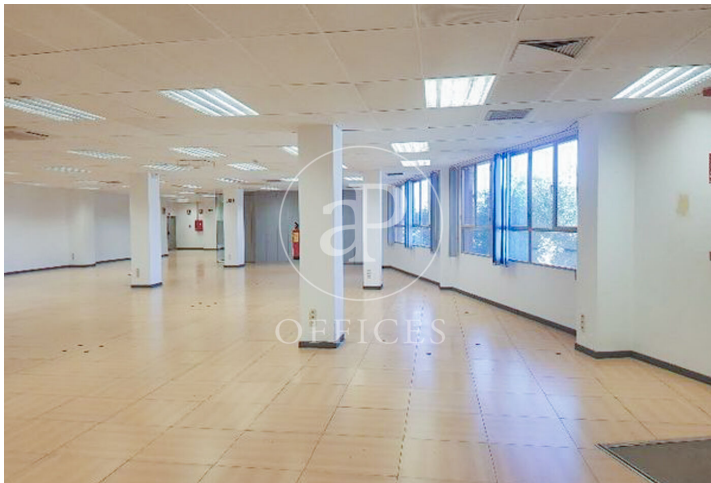

Edifici sencer de 1574 m2 a la zona de Legazpi - Metales, Madrid .La propietat disposa de 4 oficines, calefacció i consergeria.

Oficines disponibles en aquest edifici

Planta	Superfície	Preu	Preu/m ²	D/com.	Disponibilitat
1º planta 1	1.574 m ²	23.610 €	15 €/m ²	4,53 €/m2/mes	Immediata
2º planta 2	606 m ²	9.090 €	15 €/m ²	4,53 €/m2/mes	Immediata
3º planta 3	1.574 m ²	25.184 €	16 €/m ²	4,53 €/m2/mes	Immediata