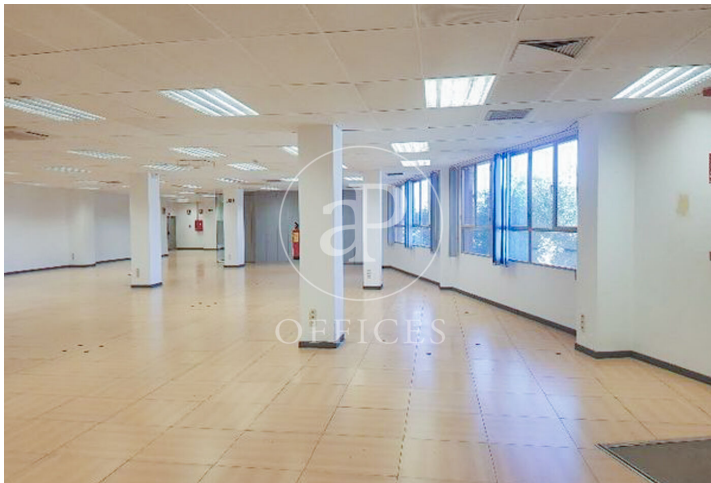

Edifici sencer de 1574 m2 a la zona de Legazpi - Metales, Madrid .La propietat disposa de 4 oficines, calefacció i consergeria.

Oficines disponibles en aquest edifici

Planta	Superfície	Preu	Preu/m <sup>2</sup>	D/com.	Disponibilitat
1º planta 1	1.574 m <sup>2</sup>	23.610 €	15 €/m <sup>2</sup>	4,53 €/m2/mes	Immediata
2º planta 2	606 m <sup>2</sup>	9.090 €	15 €/m <sup>2</sup>	4,53 €/m2/mes	Immediata
3º planta 3	1.574 m <sup>2</sup>	25.184 €	16 €/m <sup>2</sup>	4,53 €/m2/mes	Immediata