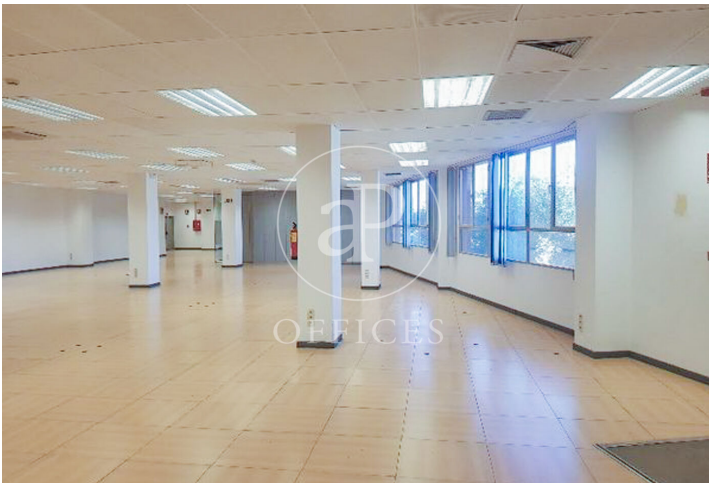

Edifici sencer de 1574 m2 a la zona de Legazpi - Metales, Madrid .La propietat disposa de 4 oficines, calefacció i consergeria.

Oficines disponibles en aquest edifici

Planta	Superfície	Preu	Preu/m ²	D/com.	Disponibilitat
1º planta 1	1.574 m ²	23.610 €	15 €/m ²	4,53 €/m2/mes	Immediata
2º planta 2	606 m ²	9.090 €	15 €/m ²	4,53 €/m2/mes	Immediata
3º planta 3	1.574 m ²	25.184 €	16 €/m ²	4,53 €/m2/mes	Immediata