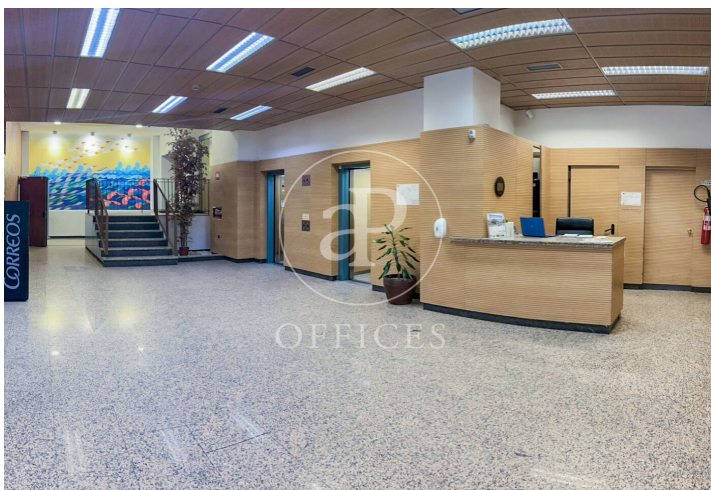

Edifici sencer de 1574 m2 a la zona de Legazpi - Metales, Madrid .La propietat disposa de 4 oficines, calefacció i consergeria.

Oficines disponibles en aquest edifici

Planta	Superfície	Preu	Preu/m ²	D/com.	Disponibilitat
1º planta 1	1.574 m ²	23.610 €	15 €/m ²	4,53 €/m2/mes	Immediata
2º planta 2	606 m ²	9.090 €	15 €/m ²	4,53 €/m2/mes	Immediata
3º planta 3	1.574 m ²	25.184 €	16 €/m ²	4,53 €/m2/mes	Immediata