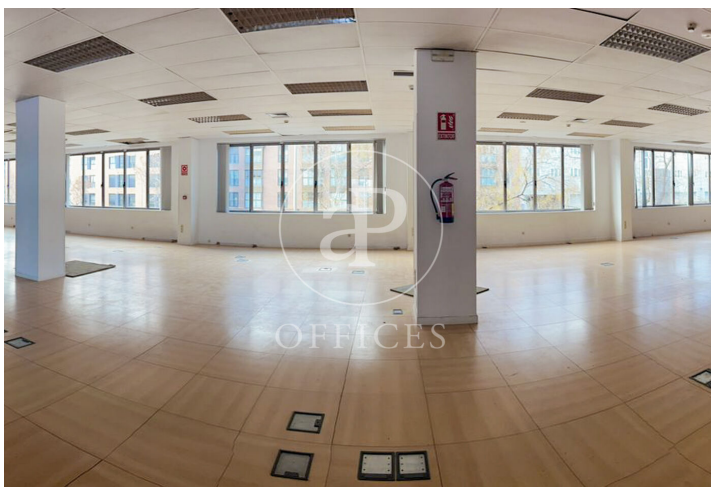

Edifici sencer de 1574 m2 a la zona de Legazpi - Metales, Madrid .La propietat disposa de 4 oficines, calefacció i consergeria.

Oficines disponibles en aquest edifici

Planta	Superfície	Preu	Preu/m ²	D/com.	Disponibilitat
1º planta 1	1.574 m ²	23.610 €	15 €/m ²	4,53 €/m2/mes	Immediata
2º planta 2	606 m ²	9.090 €	15 €/m ²	4,53 €/m2/mes	Immediata
3º planta 3	1.574 m ²	25.184 €	16 €/m ²	4,53 €/m2/mes	Immediata