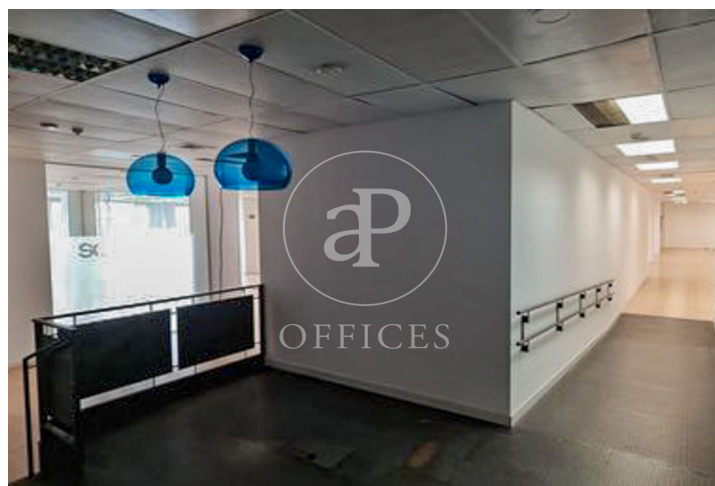

Edifici sencer de 1574 m2 a la zona de Legazpi - Metales, Madrid .La propietat disposa de 4 oficines, calefacció i consergeria.

Oficines disponibles en aquest edifici

Planta	Superfície	Preu	Preu/m ²	D/com.	Disponibilitat
1º planta 1	1.574 m ²	23.610 €	15 €/m ²	4,53 €/m2/mes	Immediata
2º planta 2	606 m ²	9.090 €	15 €/m ²	4,53 €/m2/mes	Immediata
3º planta 3	1.574 m ²	25.184 €	16 €/m ²	4,53 €/m2/mes	Immediata