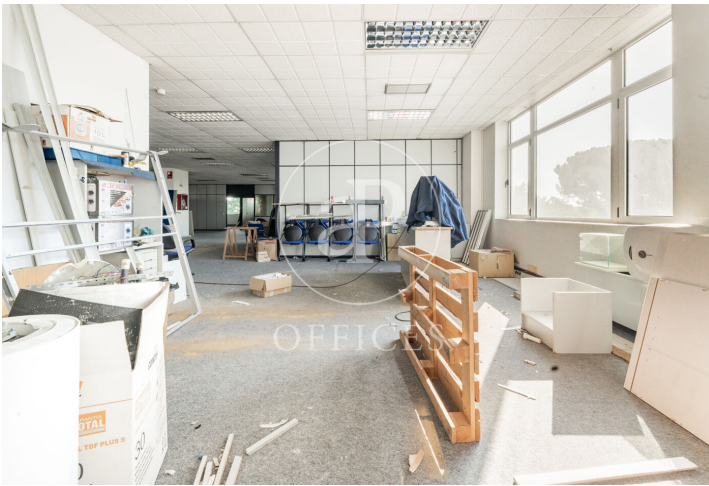

Oficina de lloguer a MadbiT (Madrid)

Ref. AOM2508002

Madrid / MadbiT

- ✓ Conserge
- ✓ AACC
- ✓ Calefacció
- ✓ Aparcament
- ✓ Condió: Bona

10.800 € | 709 m²

Oficina de 709 m2 a la zona de MadbiT, Madrid .La propietat disposa de 2 oficines, 2 banys, 31 places d'aparcament i consergeria.