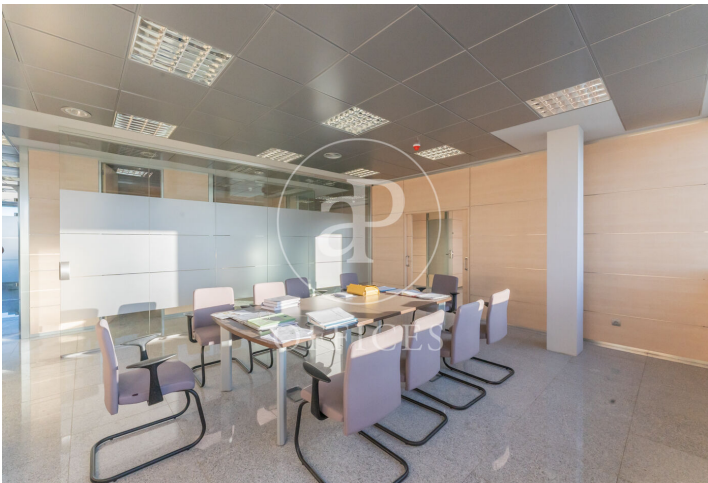

Oficina de lloguer a MadbiT (Madrid )

Ref. AOM2410005

Madrid / MadbiT

- ✓ AACC
- ✓ Calefacció
- ✓ Aparcament
- ✓ Condició: Molt bona

2.800 € | 350 m²

Oficina de 350 m2 a la zona de MadbiT, Madrid .La propietat disposa de 6 oficines, 2 banys i 2 places d'aparcament.