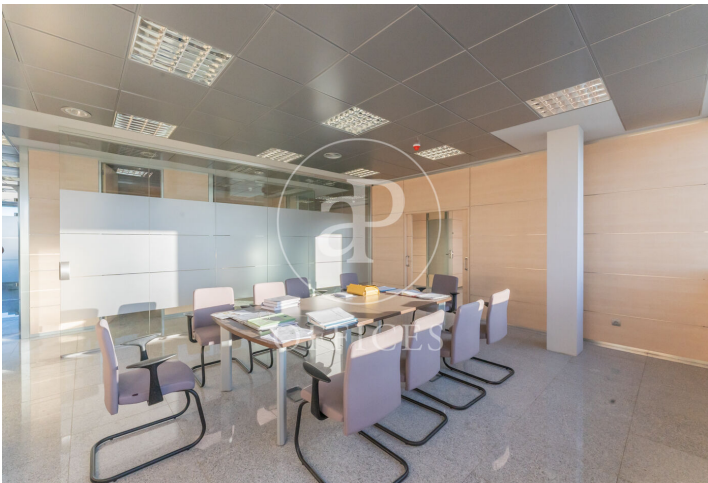

Oficina de lloguer a MadbiT (Madrid)

Ref. AOM2410005

Madrid / MadbiT

- ✓ AACC
- ✓ Calefacció
- ✓ Aparcament
- ✓ Condició: Molt bona

2.800 € | 350 m²

Oficina de 350 m2 a la zona de MadbiT, Madrid .La propietat disposa de 6 oficines, 2 banys i 2 places d'aparcament.