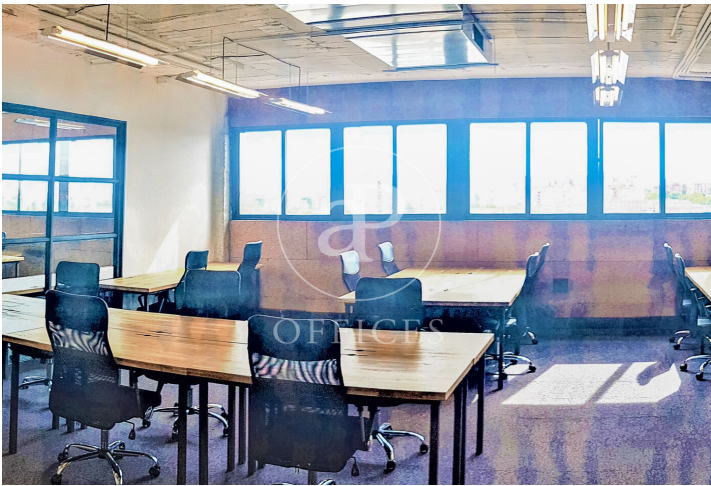

Oficina de lloguer a MadbiT (Madrid)

Ref. AOM2409007

Madrid / MadbiT

- ✓ Conserge
- ✓ AACC
- ✓ Calefacció
- ✓ Condició: Molt bona

9.500 € | 623 m²

Oficina de 623 m2 a la zona de MadbiT, Madrid .La propietat disposa de 6 oficines, 2 banys i consergeria.