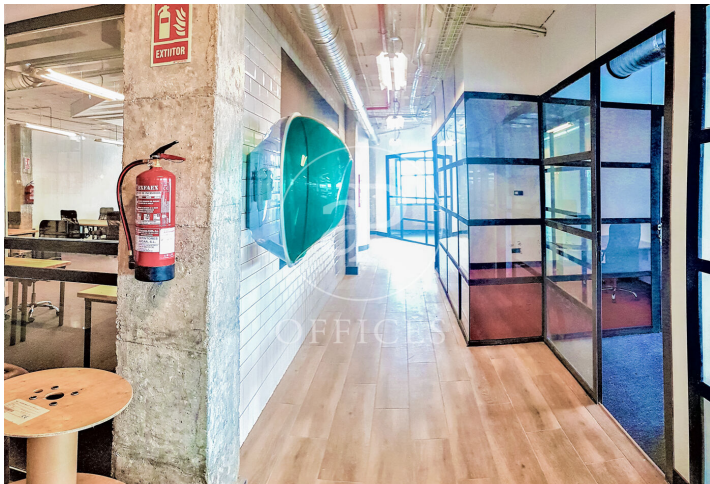

Oficina de lloguer a MadbiT (Madrid)

Ref. AOM2409007

Madrid / MadbiT

- ✓ Conserge
- ✓ AACC
- ✓ Calefacció
- ✓ Condició: Molt bona

9.500 € | 623 m²

Oficina de 623 m2 a la zona de MadbiT, Madrid .La propietat disposa de 6 oficines, 2 banys i consergeria.