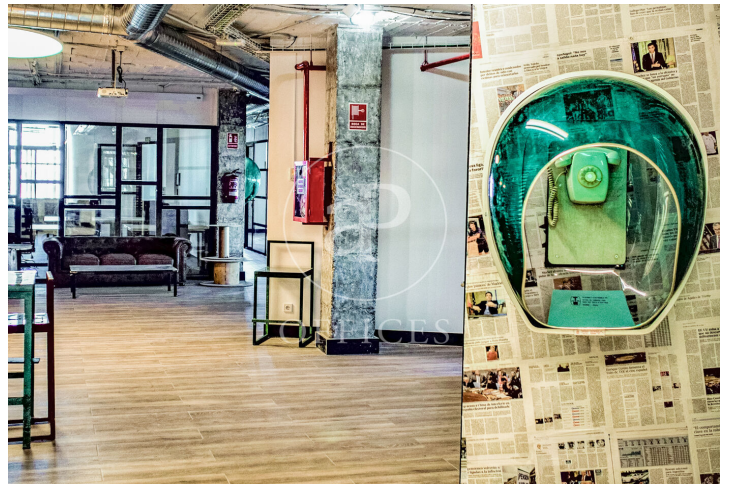

Oficina de lloguer a MadbiT (Madrid)

Ref. AOM2409007

Madrid / MadbiT

- ✓ Conserge
- ✓ AACC
- ✓ Calefacció
- ✓ Condició: Molt bona

9.500 € | 623 m²

Oficina de 623 m2 a la zona de MadbiT, Madrid .La propietat disposa de 6 oficines, 2 banys i consergeria.