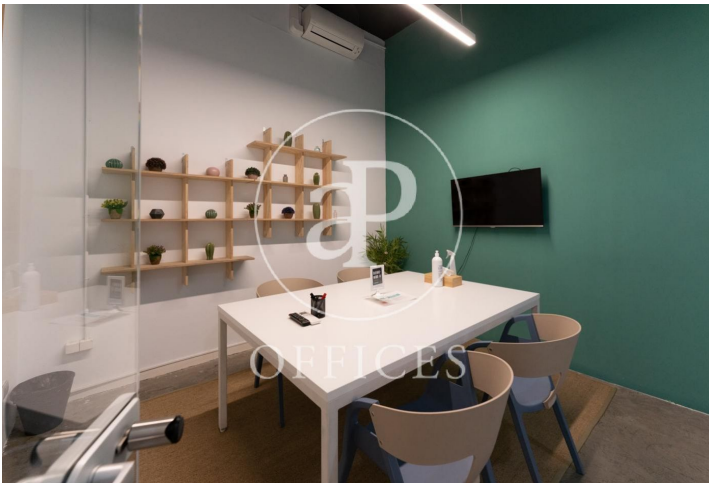

Oficina en alquiler en la Real Fabrica de Tapices

Ref. AOM2007014

Madrid / Pacífico

- ✓ Vigilancia
- ✓ Conserge
- ✓ AACC
- ✓ Calefacció
- ✓ Condió: Molt bona

Preu a consultar | 800 m²

Les dades de cada immoble no són part d'una oferta o contracte. No s'ha de considerar exactes o factuais les declaracions fetes per aProperties, verbalment o per escrit, respecte de l'immoble, l'estat en què es troba o el seu valor. Les fotografies només mostren unes parts determinades de l'immoble tal com eren al moment que es van prendre. Les àrees, dimensions i les distàncies que es proporcionen només són aproximades i han de ser comprovades pel client. Les imatges generades pel l'ordinador solament són una indicació de la possible aparença de l'immoble, i poden canviar a qualsevol moment. La informació respecte a un immoble és susceptible de canviar a qualsevol moment.