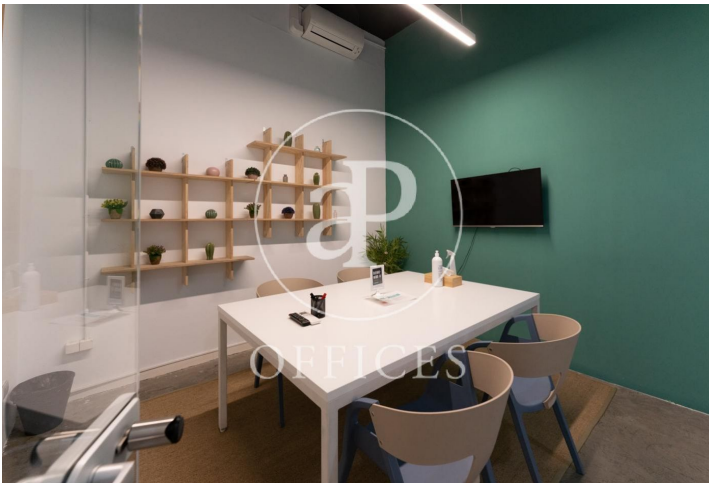

## Oficina en alquiler en la Real Fabrica de Tapices

Ref. AOM2007014

Madrid / Pacífico

- ✓ Vigilancia
- ✓ Conserge
- ✓ AACC
- ✓ Calefacció
- ✓ Condió: Molt bona

Preu a consultar | 800 m²

Les dades de cada immoble no són part d'una oferta o contracte. No s'ha de considerar exactes o factuais les declaracions fetes per aProperties, verbalment o per escrit, respecte de l'immoble, l'estat en què es troba o el seu valor. Les fotografies només mostren unes parts determinades de l'immoble tal com eren al moment que es van prendre. Les àrees, dimensions i les distàncies que es proporcionen només són aproximades i han de ser comprovades pel client. Les imatges generades pel l'ordinador solament són una indicació de la possible aparença de l'immoble, i poden canviar a qualsevol moment. La informació respecte a un immoble és susceptible de canviar a qualsevol moment.