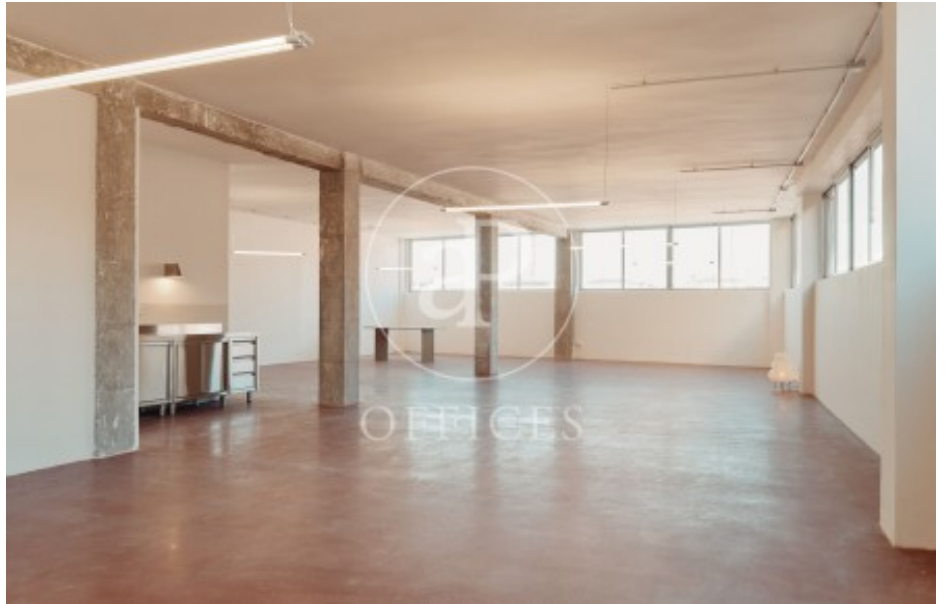

Oficina de lloguer a Pacífico (Madrid)

Ref. AOM2511014

Madrid / Pacífico

- ✓ Conserge
- ✓ AACC
- ✓ Calefacció
- ✓ Condió: A reformar

2.750 € | 206 m²

Oficina de 206 m2 a la zona de Pacífico, Madrid . oficina i consergeria.