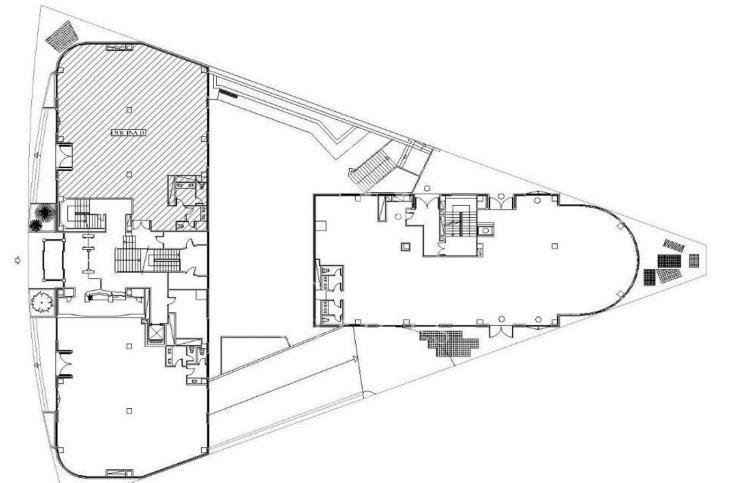

8.007 € | 468 m²

Oficina de 468 m2 amb terrassa a la zona de Pinar de Chamartín, Madrid . oficina, 2 banys, plaça d'aparcament, calefacció i consergeria.

Les dades de cada immoble no són part d'una oferta o contracte. No s'ha de considerar exactes o factuais les declaracions fetes per aProperties, verbalment o per escrit, respecte de l'immoble, l'estat en què es troba o el seu valor. Les fotografies només mostren unes parts determinades de l'immoble tal com eren al moment que es van prendre. Les àrees, dimensions i les distàncies que es proporcionen només són aproximades i han de ser comprovades pel client. Les imatges generades pel l'ordinador solament són una indicació de la possible aparença de l'immoble, i poden canviar a qualsevol moment. La informació respecte a un immoble és susceptible de canviar a qualsevol moment.