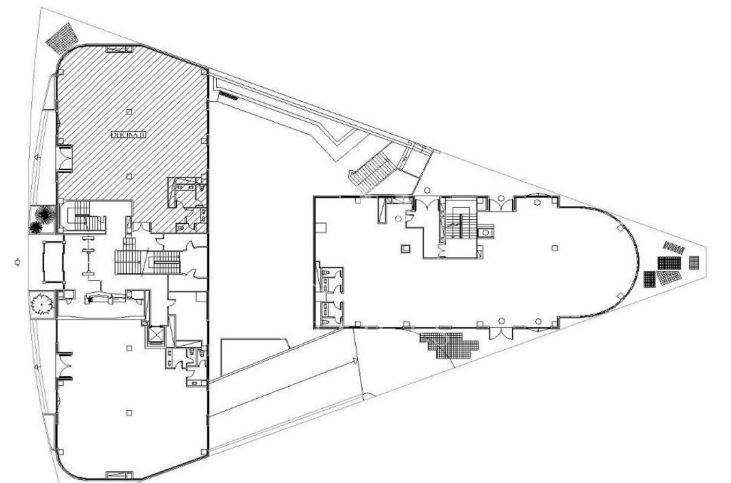

8.007 € | 468 m²

Oficina de 468 m2 amb terrassa a la zona de Pinar de Chamartín, Madrid . oficina, 2 banys, plaça d'aparcament, calefacció i consergeria.

Les dades de cada immoble no són part d'una oferta o contracte. No s'ha de considerar exactes o factuais les declaracions fetes per aProperties, verbalment o per escrit, respecte de l'immoble, l'estat en què es troba o el seu valor. Les fotografies només mostren unes parts determinades de l'immoble tal com eren al moment que es van prendre. Les àrees, dimensions i les distàncies que es proporcionen només són aproximades i han de ser comprovades pel client. Les imatges generades pel l'ordinador solament són una indicació de la possible aparença de l'immoble, i poden canviar a qualsevol moment. La informació respecte a un immoble és susceptible de canviar a qualsevol moment.