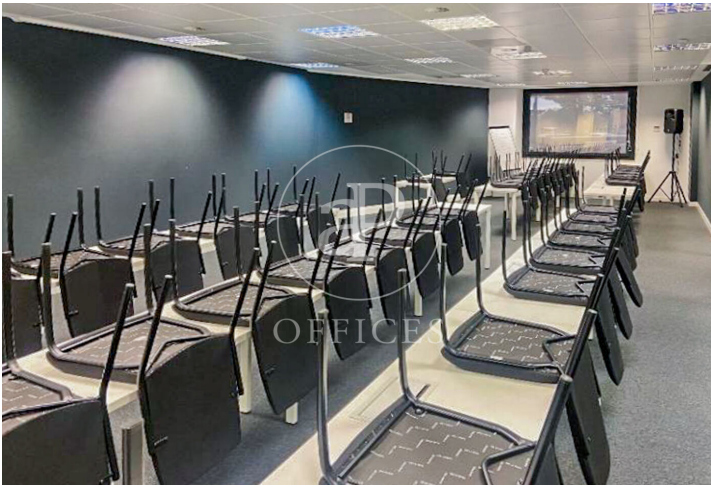

8.007 € | 468 m²

Oficina de 468 m2 amb terrassa a la zona de Pinar de Chamartín, Madrid . oficina, 2 banys, plaça d'aparcament, calefacció i consergeria.

Les dades de cada immoble no són part d'una oferta o contracte. No s'ha de considerar exactes o factuais les declaracions fetes per aProperties, verbalment o per escrit, respecte de l'immoble, l'estat en què es troba o el seu valor. Les fotografies només mostren unes parts determinades de l'immoble tal com eren al moment que es van prendre. Les àrees, dimensions i les distàncies que es proporcionen només són aproximades i han de ser comprovades pel client. Les imatges generades pel l'ordinador solament són una indicació de la possible aparença de l'immoble, i poden canviar a qualsevol moment. La informació respecte a un immoble és susceptible de canviar a qualsevol moment.