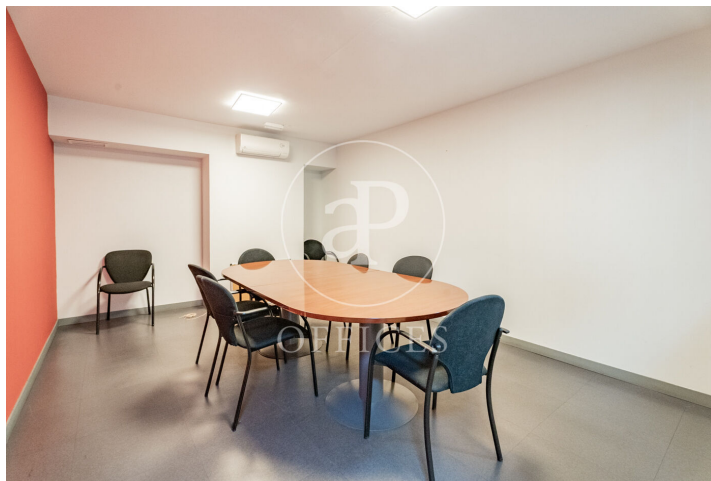

Oficina de lloguer amb terrassa a Retiro (Madrid)

Ref. AOM2506015

Madrid / Retiro

- ✓ AACC
- ✓ Calefacció
- ✓ Condició: Bona
- ✓ Terrassa

9.000 € | 500 m²

Oficina de 500 m2 amb terrassa a la zona de Retiro i Madrid . oficina.