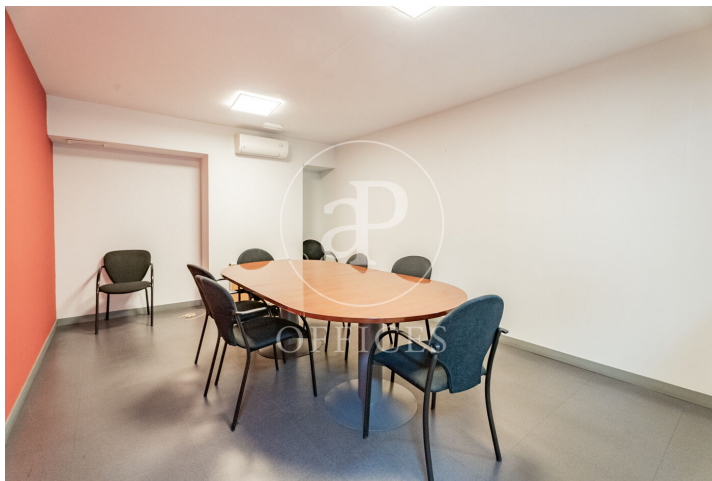

Oficina de lloguer amb terrassa a Retiro (Madrid)

Ref. AOM2506015

Madrid / Retiro

- ✓ AACC
- ✓ Calefacció
- ✓ Condió: Bona
- ✓ Terrassa

9.000 € | 500 m²

Oficina de 500 m2 amb terrassa a la zona de Retiro i Madrid . oficina.