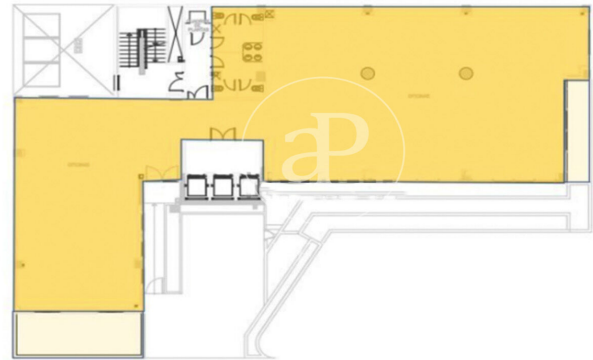

## Oficina de lloguer amb terrassa a Salamanca (Madrid )

Ref. AOM2307020

Madrid / Salamanca

- ✓ Conserge
- ✓ AACC
- ✓ Calefacció
- ✓ Aparcament
- ✓ Condió: Bona
- ✓ Terrassa

13.132 € | 462 m<sup>2</sup>

Oficina de 462 m2 amb terrassa a la zona de Salamanca, Madrid .La propietat disposa de 8 oficines, 2 banys, 54 places d'aparcament i consergeria.