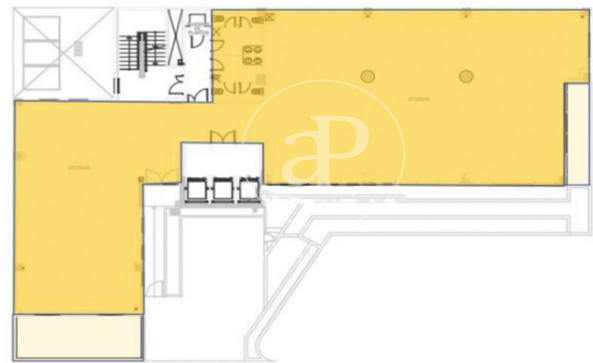

Oficina de lloguer amb terrassa a Salamanca (Madrid)

Ref. AOM2307020

Madrid / Salamanca

- ✓ Conserge
- ✓ AACC
- ✓ Calefacció
- ✓ Aparcament
- ✓ Condició: Bona
- ✓ Terrassa

13.132 € | 462 m²

Oficina de 462 m2 amb terrassa a la zona de Salamanca, Madrid .La propietat disposa de 8 oficines, 2 banys, 54 places d'aparcament i consergeria.