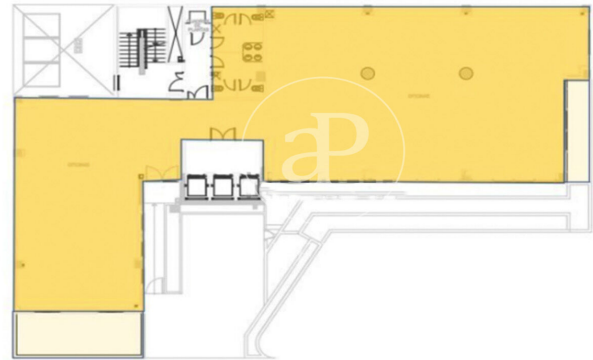

Oficina de lloguer amb terrassa a Salamanca (Madrid)

Ref. AOM2307020

Madrid / Salamanca

- ✓ Conserge
- ✓ AACC
- ✓ Calefacció
- ✓ Aparcament
- ✓ Condió: Bona
- ✓ Terrassa

13.132 € | 462 m²

Oficina de 462 m2 amb terrassa a la zona de Salamanca, Madrid .La propietat disposa de 8 oficines, 2 banys, 54 places d'aparcament i consergeria.