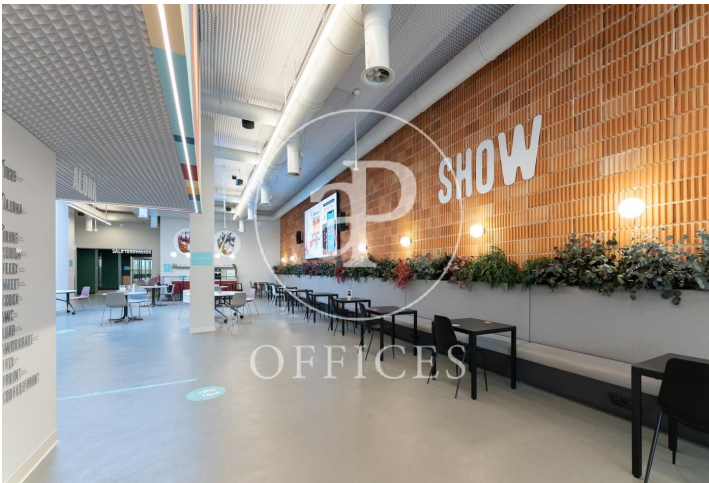

Oficina en alquiler en Don Ramón de la Cruz

Ref. AOM2007034

Madrid / Salamanca

- ✓ Vigilancia
- ✓ Conserge
- ✓ AACC
- ✓ Calefacció
- ✓ Condió: Molt bona

Preu a consultar | 1,890 m²

Les dades de cada immoble no són part d'una oferta o contracte. No s'ha de considerar exactes o factuais les declaracions fetes per aProperties, verbalment o per escrit, respecte de l'immoble, l'estat en què es troba o el seu valor. Les fotografies només mostren unes parts determinades de l'immoble tal com eren al moment que es van prendre. Les àrees, dimensions i les distàncies que es proporcionen només són aproximades i han de ser comprovades pel client. Les imatges generades pel l'ordinador solament són una indicació de la possible aparença de l'immoble, i poden canviar a qualsevol moment. La informació respecte a un immoble és susceptible de canviar a qualsevol moment.