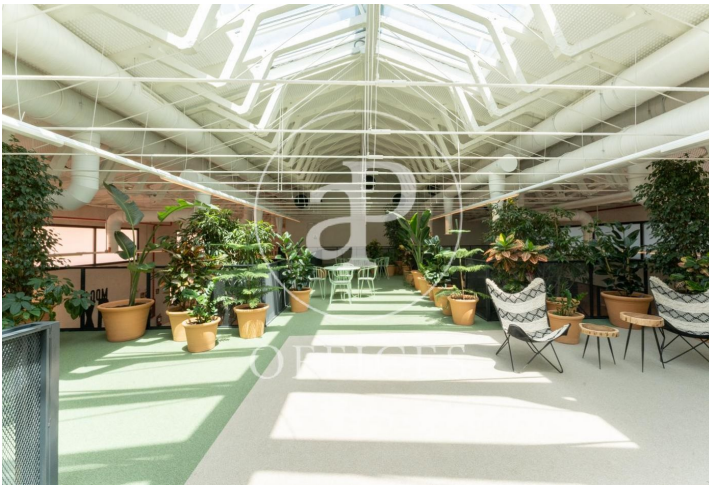

Oficina en alquiler en Don Ramón de la Cruz

Ref. AOM2007034

Madrid / Salamanca

- ✓ Vigilància
- ✓ Conserge
- ✓ AACC
- ✓ Calefacció
- ✓ Condió: Molt bona

Preu a consultar | 1,890 m²

Les dades de cada immoble no són part d'una oferta o contracte. No s'ha de considerar exactes o factuais les declaracions fetes per aProperties, verbalment o per escrit, respecte de l'immoble, l'estat en què es troba o el seu valor. Les fotografies només mostren unes parts determinades de l'immoble tal com eren al moment que es van prendre. Les àrees, dimensions i les distàncies que es proporcionen només són aproximades i han de ser comprovades pel client. Les imatges generades pel l'ordinador solament són una indicació de la possible aparença de l'immoble, i poden canviar a qualsevol moment. La informació respecte a un immoble és susceptible de canviar a qualsevol moment.