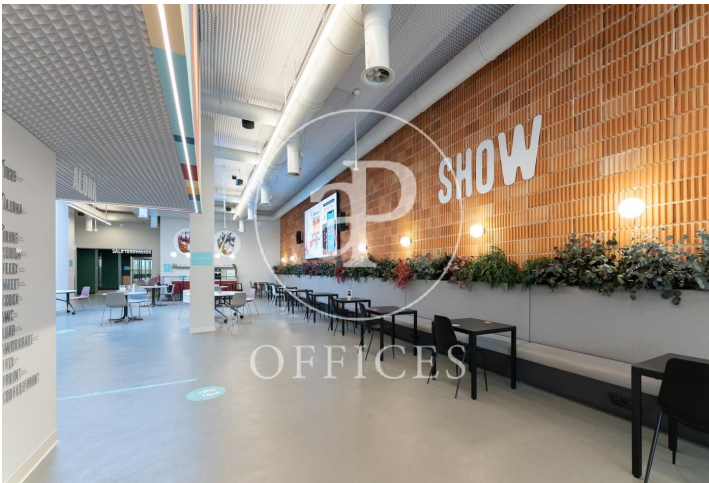

Oficina en alquiler en Don Ramón de la Cruz

Ref. AOM2007034

Madrid / Salamanca

- ✓ Vigilància
- ✓ Conserge
- ✓ AACC
- ✓ Calefacció
- ✓ Condió: Molt bona

Preu a consultar | 1,890 m²

Les dades de cada immoble no són part d'una oferta o contracte. No s'ha de considerar exactes o factuais les declaracions fetes per aProperties, verbalment o per escrit, respecte de l'immoble, l'estat en què es troba o el seu valor. Les fotografies només mostren unes parts determinades de l'immoble tal com eren al moment que es van prendre. Les àrees, dimensions i les distàncies que es proporcionen només són aproximades i han de ser comprovades pel client. Les imatges generades pel l'ordinador solament són una indicació de la possible aparença de l'immoble, i poden canviar a qualsevol moment. La informació respecte a un immoble és susceptible de canviar a qualsevol moment.