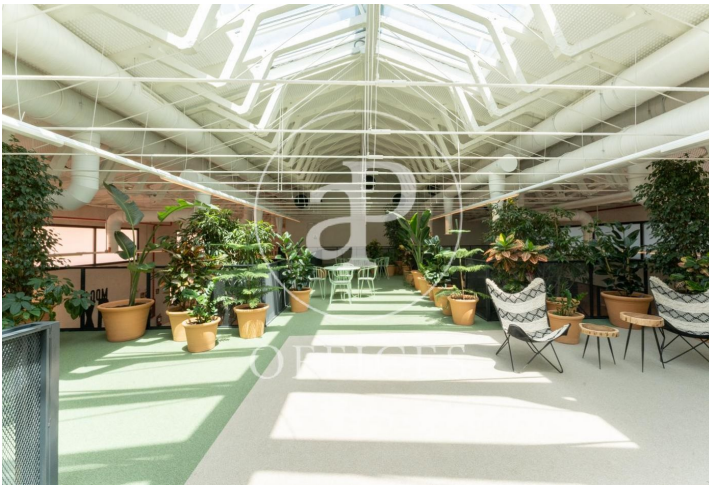

Oficina en alquiler en Don Ramón de la Cruz

Ref. AOM2007034

Madrid / Salamanca

- ✓ Vigilancia
- ✓ Conserge
- ✓ AACC
- ✓ Calefacció
- ✓ Condió: Molt bona

Preu a consultar | 1,890 m²

Les dades de cada immoble no són part d'una oferta o contracte. No s'ha de considerar exactes o factuais les declaracions fetes per aProperties, verbalment o per escrit, respecte de l'immoble, l'estat en què es troba o el seu valor. Les fotografies només mostren unes parts determinades de l'immoble tal com eren al moment que es van prendre. Les àrees, dimensions i les distàncies que es proporcionen només són aproximades i han de ser comprovades pel client. Les imatges generades pel l'ordinador solament són una indicació de la possible aparença de l'immoble, i poden canviar a qualsevol moment. La informació respecte a un immoble és susceptible de canviar a qualsevol moment.