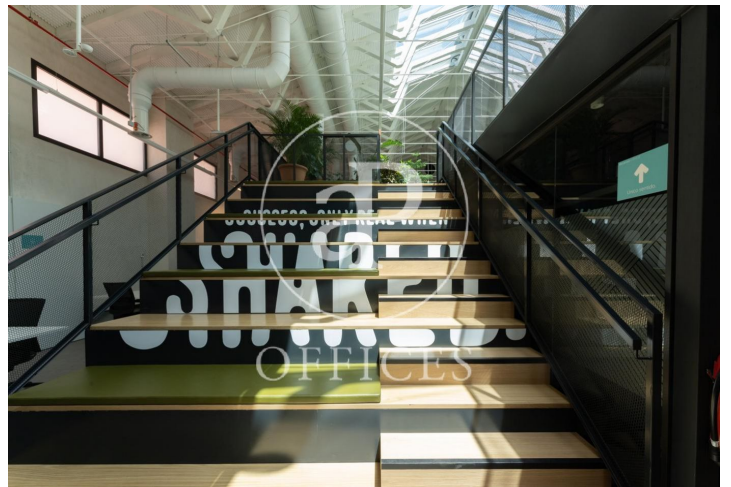

Oficina en alquiler en Don Ramón de la Cruz

Ref. AOM2007034

Madrid / Salamanca

- ✓ Vigilància
- ✓ Conserge
- ✓ AACC
- ✓ Calefacció
- ✓ Condió: Molt bona

Preu a consultar | 1,890 m²

Les dades de cada immoble no són part d'una oferta o contracte. No s'ha de considerar exactes o factuais les declaracions fetes per aProperties, verbalment o per escrit, respecte de l'immoble, l'estat en què es troba o el seu valor. Les fotografies només mostren unes parts determinades de l'immoble tal com eren al moment que es van prendre. Les àrees, dimensions i les distàncies que es proporcionen només són aproximades i han de ser comprovades pel client. Les imatges generades pel l'ordinador solament són una indicació de la possible aparença de l'immoble, i poden canviar a qualsevol moment. La informació respecte a un immoble és susceptible de canviar a qualsevol moment.