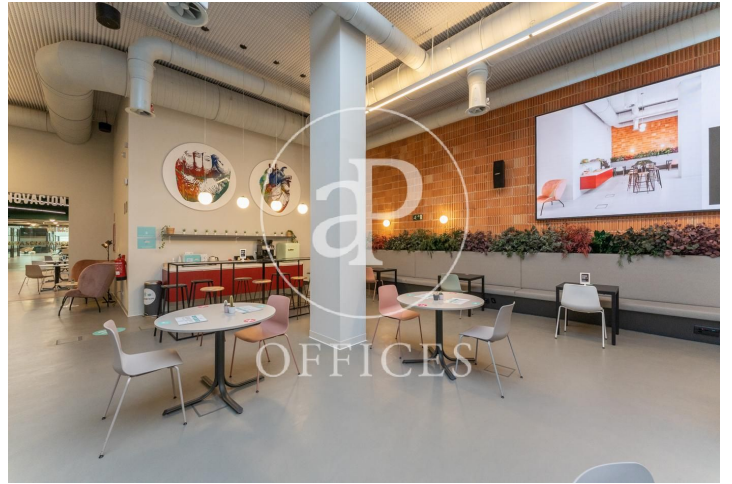

Oficina en alquiler en Don Ramón de la Cruz

Ref. AOM2007034

Madrid / Salamanca

- ✓ Vigilància
- ✓ Conserge
- ✓ AACC
- ✓ Calefacció
- ✓ Condió: Molt bona

Preu a consultar | 1,890 m²

Les dades de cada immoble no són part d'una oferta o contracte. No s'ha de considerar exactes o factuais les declaracions fetes per aProperties, verbalment o per escrit, respecte de l'immoble, l'estat en què es troba o el seu valor. Les fotografies només mostren unes parts determinades de l'immoble tal com eren al moment que es van prendre. Les àrees, dimensions i les distàncies que es proporcionen només són aproximades i han de ser comprovades pel client. Les imatges generades pel l'ordinador solament són una indicació de la possible aparença de l'immoble, i poden canviar a qualsevol moment. La informació respecte a un immoble és susceptible de canviar a qualsevol moment.