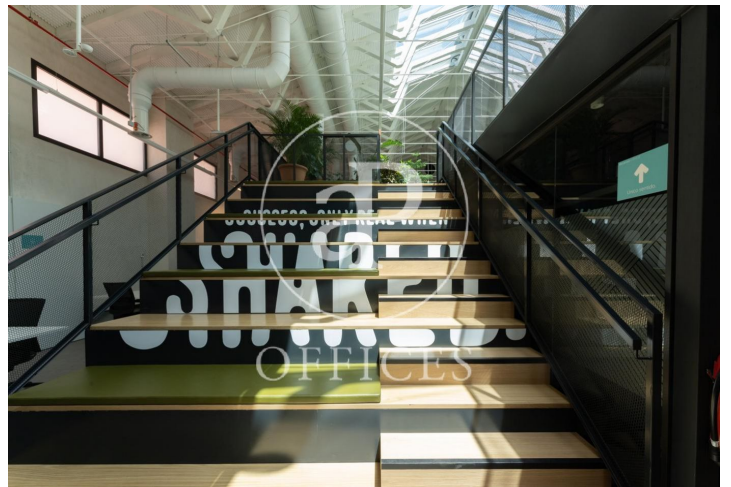

Oficina en alquiler en Don Ramón de la Cruz

Ref. AOM2007034

Madrid / Salamanca

- ✓ Vigilancia
- ✓ Conserge
- ✓ AACC
- ✓ Calefacció
- ✓ Condió: Molt bona

Preu a consultar | 1,890 m²

Les dades de cada immoble no són part d'una oferta o contracte. No s'ha de considerar exactes o factuais les declaracions fetes per aProperties, verbalment o per escrit, respecte de l'immoble, l'estat en què es troba o el seu valor. Les fotografies només mostren unes parts determinades de l'immoble tal com eren al moment que es van prendre. Les àrees, dimensions i les distàncies que es proporcionen només són aproximades i han de ser comprovades pel client. Les imatges generades pel l'ordinador solament són una indicació de la possible aparença de l'immoble, i poden canviar a qualsevol moment. La informació respecte a un immoble és susceptible de canviar a qualsevol moment.