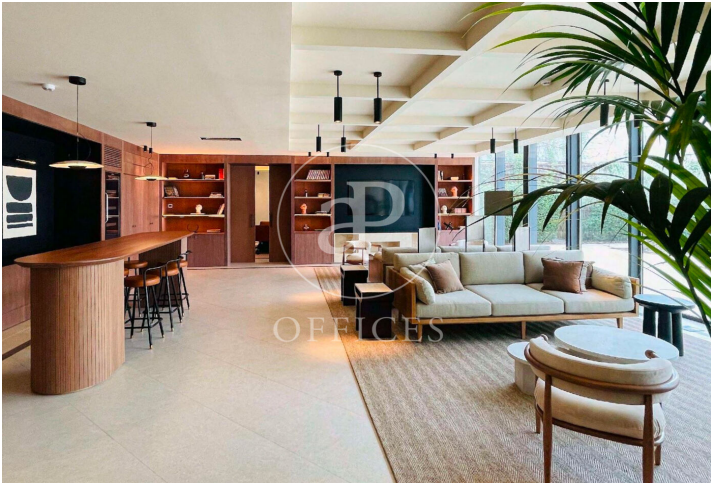

Oficina de 100 m2 amb terrassa a la zona de Salamanca, Madrid .La propietat disposa de 3 oficines, plaça d'aparcament i consergeria.

Les dades de cada immoble no són part d'una oferta o contracte. No s'ha de considerar exactes o factuais les declaracions fetes per aProperties, verbalment o per escrit, respecte de l'immoble, l'estat en què es troba o el seu valor. Les fotografies només mostren unes parts determinades de l'immoble tal com eren al moment que es van prendre. Les àrees, dimensions i les distàncies que es proporcionen només són aproximades i han de ser comprovades pel client. Les imatges generades pel l'ordinador solament són una indicació de la possible aparença de l'immoble, i poden canviar a qualsevol moment. La informació respecte a un immoble és susceptible de canviar a qualsevol moment.