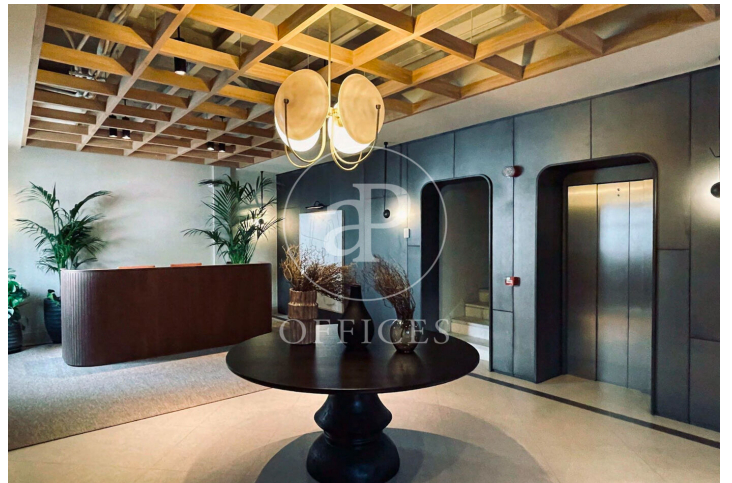

Oficina de 100 m2 amb terrassa a la zona de Salamanca, Madrid .La propietat disposa de 3 oficines, plaça d'aparcament i consergeria.

Les dades de cada immoble no són part d'una oferta o contracte. No s'ha de considerar exactes o factuais les declaracions fetes per aProperties, verbalment o per escrit, respecte de l'immoble, l'estat en què es troba o el seu valor. Les fotografies només mostren unes parts determinades de l'immoble tal com eren al moment que es van prendre. Les àrees, dimensions i les distàncies que es proporcionen només són aproximades i han de ser comprovades pel client. Les imatges generades pel l'ordinador solament són una indicació de la possible aparença de l'immoble, i poden canviar a qualsevol moment. La informació respecte a un immoble és susceptible de canviar a qualsevol moment.