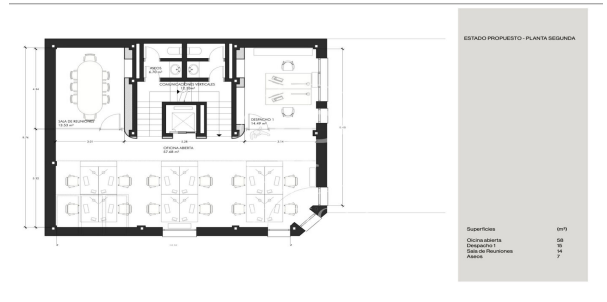

Oficina de 100 m2 amb terrassa a la zona de Salamanca, Madrid .La propietat disposa de 3 oficines, plaça d'aparcament i consergeria.

Les dades de cada immoble no són part d'una oferta o contracte. No s'ha de considerar exactes o factuais les declaracions fetes per aProperties, verbalment o per escrit, respecte de l'immoble, l'estat en què es troba o el seu valor. Les fotografies només mostren unes parts determinades de l'immoble tal com eren al moment que es van prendre. Les àrees, dimensions i les distàncies que es proporcionen només són aproximades i han de ser comprovades pel client. Les imatges generades pel l'ordinador solament són una indicació de la possible aparença de l'immoble, i poden canviar a qualsevol moment. La informació respecte a un immoble és susceptible de canviar a qualsevol moment.