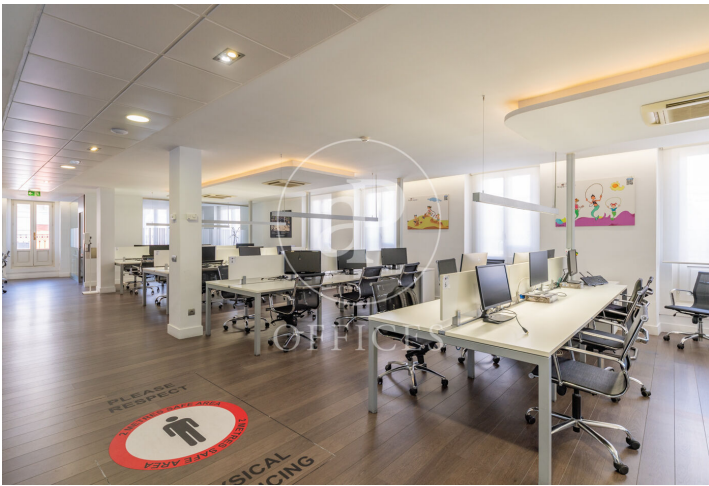

Oficina de lloguer a Salamanca (Madrid)

Ref. AOM2305014

Madrid / Salamanca

- ✓ Vigilància
- ✓ Conserge
- ✓ AACC
- ✓ Calefacció
- ✓ Aparcament
- ✓ Condició: Molt bona

45.000 € | 1,009 m²

Oficina de 1009 m2 a la zona de Salamanca, Madrid .La propietat disposa de 12 oficines, 4 banys, 8 places d'aparcament, calefacció i consergeria.