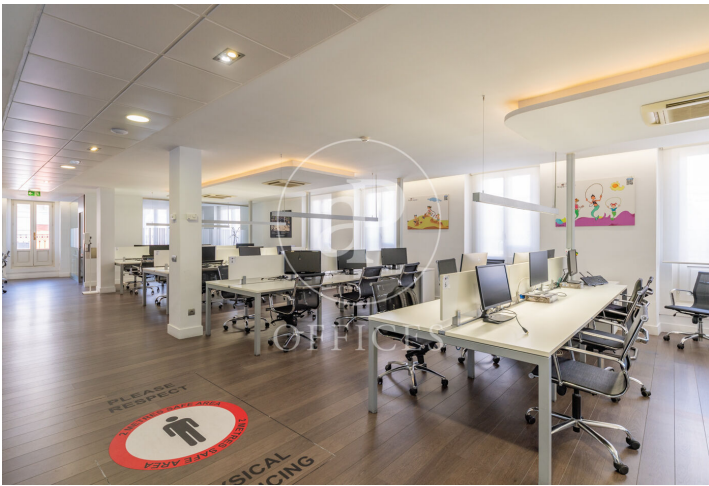

## Oficina de lloguer a Salamanca (Madrid )

Ref. AOM2305014

Madrid / Salamanca

- ✓ Vigilància
- ✓ Conserge
- ✓ AACC
- ✓ Calefacció
- ✓ Aparcament
- ✓ Condició: Molt bona

45.000 € | 1,009 m<sup>2</sup>

Oficina de 1009 m2 a la zona de Salamanca, Madrid .La propietat disposa de 12 oficines, 4 banys, 8 places d'aparcament, calefacció i consergeria.