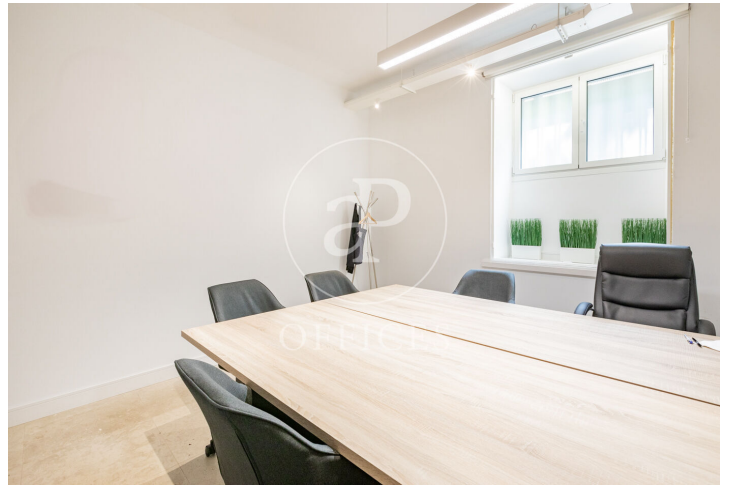

Oficina de lloguer a Salamanca (Madrid)

Ref. AOM2607003

Madrid / Salamanca

- ✓ Conserge
- ✓ AACC
- ✓ Calefacció
- ✓ Condició: Molt bona

2.500 € | 102 m²

Oficina de 102 m2 a la zona de Salamanca, Madrid . oficina i consergeria.