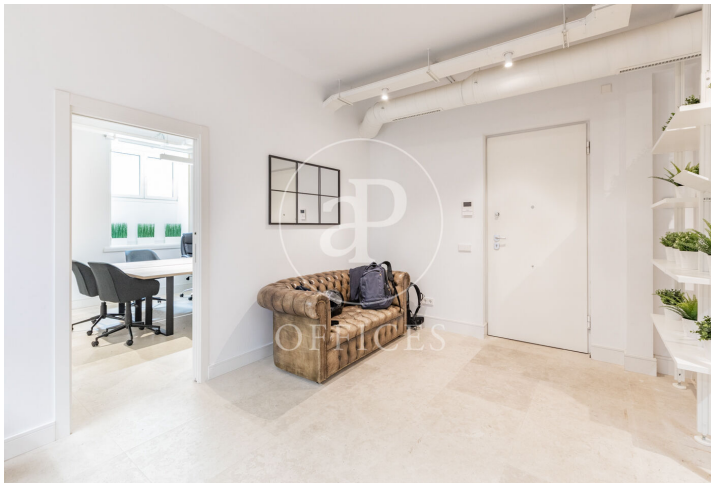

Oficina de lloguer a Salamanca (Madrid)

Ref. AOM2607003

Madrid / Salamanca

- ✓ Conserge
- ✓ AACC
- ✓ Calefacció
- ✓ Condició: Molt bona

2.500 € | 102 m²

Oficina de 102 m2 a la zona de Salamanca, Madrid . oficina i consergeria.