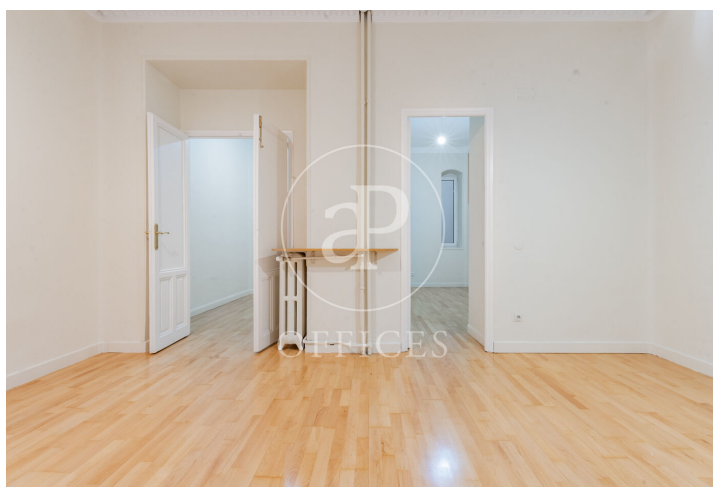

Oficina en venda amb terrassa a Salamanca (Madrid )

Ref. VOM2603002

Madrid / Salamanca

- ✓ Conserge
- ✓ AACC
- ✓ Calefacció
- ✓ Condició: Bona
- ✓ Terrassa

1.580.000 € | 213 m<sup>2</sup>

Oficina de 213 m2 amb terrassa a la zona de Salamanca, Madrid .La propietat disposa de 5 oficines, 2 banys i consergeria.