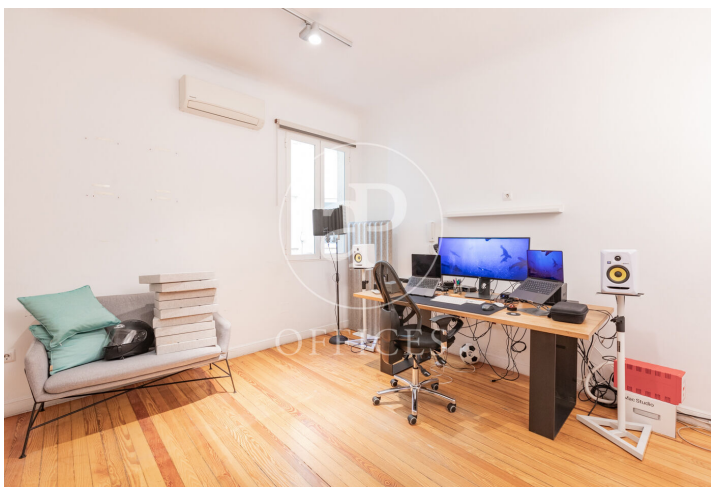

## Oficina de lloguer a Salamanca (Madrid )

Ref. AOM2606005

Madrid / Salamanca

- ✓ AACC
- ✓ Calefacció
- ✓ Condició: Bona

4.500 € | 215 m<sup>2</sup>

Oficina de 215 m2 a la zona de Salamanca i Madrid .La propietat disposa de 8 oficines.