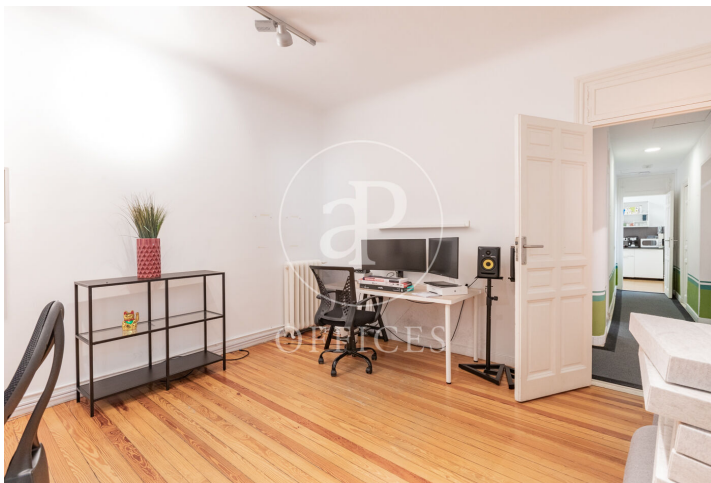

## Oficina de lloguer a Salamanca (Madrid )

Ref. AOM2606005

Madrid / Salamanca

- ✓ AACC
- ✓ Calefacció
- ✓ Condició: Bona

4.500 € | 215 m<sup>2</sup>

Oficina de 215 m2 a la zona de Salamanca i Madrid .La propietat disposa de 8 oficines.