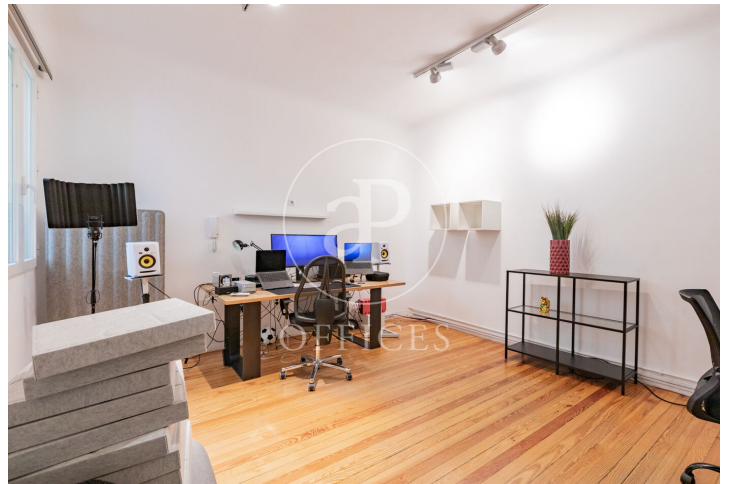

## Oficina de lloguer a Salamanca (Madrid )

Ref. AOM2606005

Madrid / Salamanca

- ✓ AACC
- ✓ Calefacció
- ✓ Condició: Bona

4.500 € | 215 m<sup>2</sup>

Oficina de 215 m2 a la zona de Salamanca i Madrid .La propietat disposa de 8 oficines.