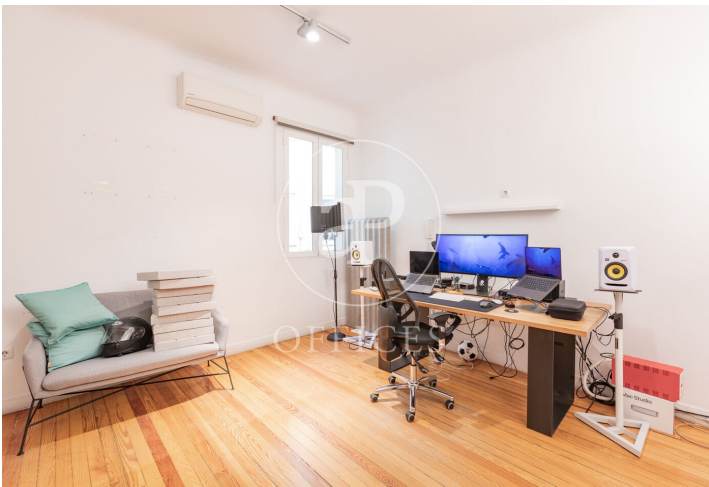

Oficina de lloguer a Salamanca (Madrid)

Ref. AOM2606005

Madrid / Salamanca

- ✓ AACC
- ✓ Calefacció
- ✓ Condició: Bona

4.500 € | 215 m²

Oficina de 215 m2 a la zona de Salamanca i Madrid .La propietat disposa de 8 oficines.