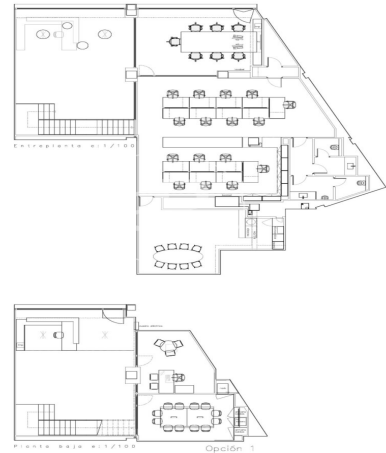

Oficina de lloguer a Salamanca (Madrid)

Ref. AOM2510013

Madrid / Salamanca

- ✓ AACC
- ✓ Calefacció
- ✓ Aparcament
- ✓ Condició: Bona

11.475 € | 265 m²

Oficina de 265 m² a la zona de Salamanca, Madrid . oficina i 1 plaça d'aparcament.