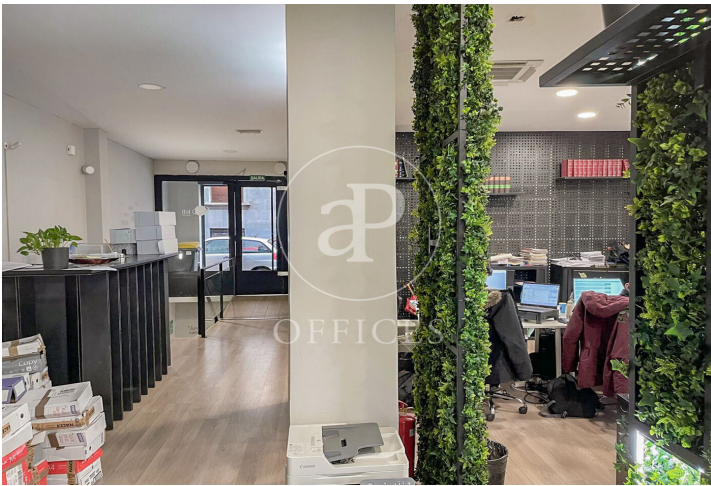

Oficina en venda a Salamanca (Madrid)

Ref. VOM2501001

Madrid / Salamanca

- ✓ AACC
- ✓ Calefacció
- ✓ Condió: Bona

750.000 € | 355 m²

Oficina de 355 m2 a la zona de Salamanca i Madrid . oficina.

Les dades de cada immoble no són part d'una oferta o contracte. No s'ha de considerar exactes o factuais les declaracions fetes per aProperties, verbalment o per escrit, respecte de l'immoble, l'estat en què es troba o el seu valor. Les fotografies només mostren unes parts determinades de l'immoble tal com eren al moment que es van prendre. Les àrees, dimensions i les distàncies que es proporcionen només són aproximades i han de ser comprovades pel client. Les imatges generades pel l'ordinador solament són una indicació de la possible aparença de l'immoble, i poden canviar a qualsevol moment. La informació respecte a un immoble és susceptible de canviar a qualsevol moment.