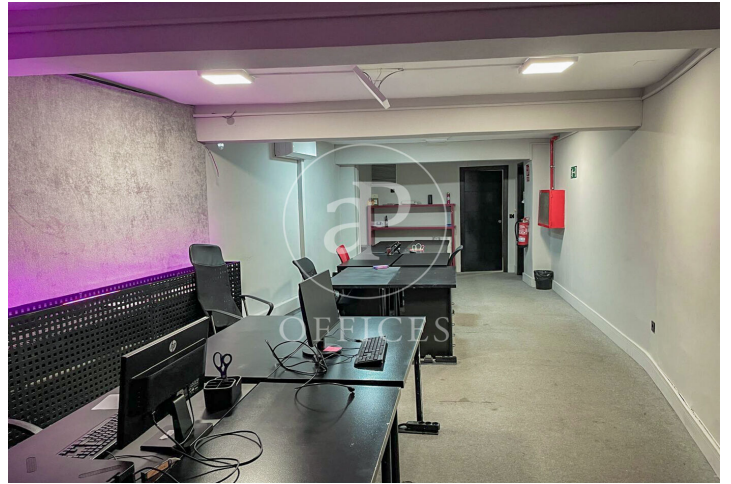

Oficina en venda a Salamanca (Madrid)

Ref. VOM2501001

Madrid / Salamanca

- ✓ AACC
- ✓ Calefacció
- ✓ Condió: Bona

750.000 € | 355 m²

Oficina de 355 m2 a la zona de Salamanca i Madrid . oficina.

Les dades de cada immoble no són part d'una oferta o contracte. No s'ha de considerar exactes o factuais les declaracions fetes per aProperties, verbalment o per escrit, respecte de l'immoble, l'estat en què es troba o el seu valor. Les fotografies només mostren unes parts determinades de l'immoble tal com eren al moment que es van prendre. Les àrees, dimensions i les distàncies que es proporcionen només són aproximades i han de ser comprovades pel client. Les imatges generades pel l'ordinador solament són una indicació de la possible aparença de l'immoble, i poden canviar a qualsevol moment. La informació respecte a un immoble és susceptible de canviar a qualsevol moment.