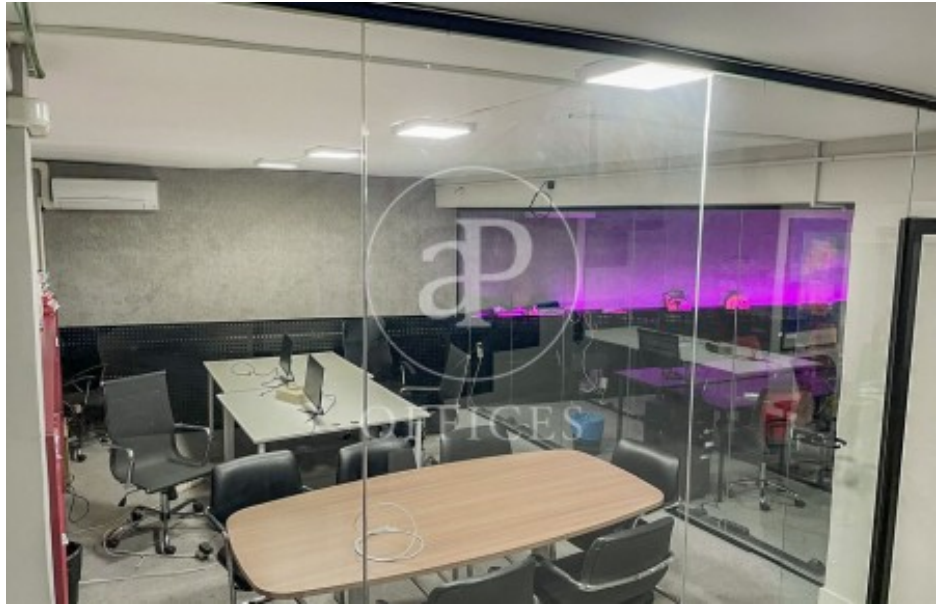

Oficina en venda a Salamanca (Madrid)

Ref. VOM2501001

Madrid / Salamanca

- ✓ AACC
- ✓ Calefacció
- ✓ Condió: Bona

750.000 € | 355 m²

Oficina de 355 m2 a la zona de Salamanca i Madrid . oficina.

Les dades de cada immoble no són part d'una oferta o contracte. No s'ha de considerar exactes o factuais les declaracions fetes per aProperties, verbalment o per escrit, respecte de l'immoble, l'estat en què es troba o el seu valor. Les fotografies només mostren unes parts determinades de l'immoble tal com eren al moment que es van prendre. Les àrees, dimensions i les distàncies que es proporcionen només són aproximades i han de ser comprovades pel client. Les imatges generades pel l'ordinador solament són una indicació de la possible aparença de l'immoble, i poden canviar a qualsevol moment. La informació respecte a un immoble és susceptible de canviar a qualsevol moment.