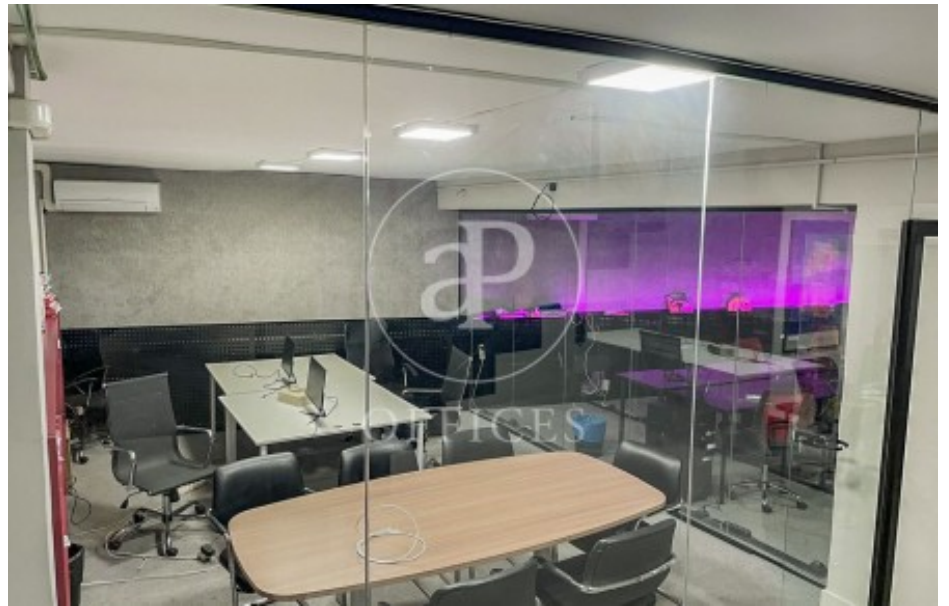

Oficina en venda a Salamanca (Madrid)

Ref. VOM2501001

Madrid / Salamanca

- ✓ AACC
- ✓ Calefacció
- ✓ Condió: Bona

750.000 € | 355 m²

Oficina de 355 m2 a la zona de Salamanca i Madrid . oficina.

Les dades de cada immoble no són part d'una oferta o contracte. No s'ha de considerar exactes o factuais les declaracions fetes per aProperties, verbalment o per escrit, respecte de l'immoble, l'estat en què es troba o el seu valor. Les fotografies només mostren unes parts determinades de l'immoble tal com eren al moment que es van prendre. Les àrees, dimensions i les distàncies que es proporcionen només són aproximades i han de ser comprovades pel client. Les imatges generades pel l'ordinador solament són una indicació de la possible aparença de l'immoble, i poden canviar a qualsevol moment. La informació respecte a un immoble és susceptible de canviar a qualsevol moment.