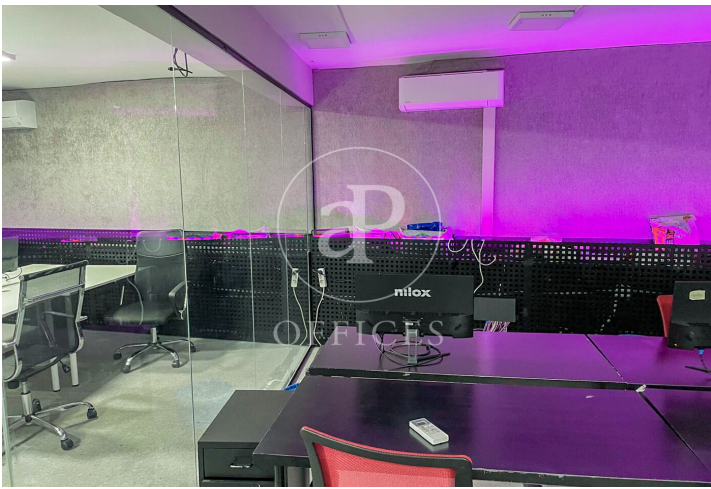

Oficina en venda a Salamanca (Madrid)

Ref. VOM2501001

Madrid / Salamanca

- ✓ AACC
- ✓ Calefacció
- ✓ Condió: Bona

750.000 € | 355 m²

Oficina de 355 m2 a la zona de Salamanca i Madrid . oficina.

Les dades de cada immoble no són part d'una oferta o contracte. No s'ha de considerar exactes o factuais les declaracions fetes per aProperties, verbalment o per escrit, respecte de l'immoble, l'estat en què es troba o el seu valor. Les fotografies només mostren unes parts determinades de l'immoble tal com eren al moment que es van prendre. Les àrees, dimensions i les distàncies que es proporcionen només són aproximades i han de ser comprovades pel client. Les imatges generades pel l'ordinador solament són una indicació de la possible aparença de l'immoble, i poden canviar a qualsevol moment. La informació respecte a un immoble és susceptible de canviar a qualsevol moment.