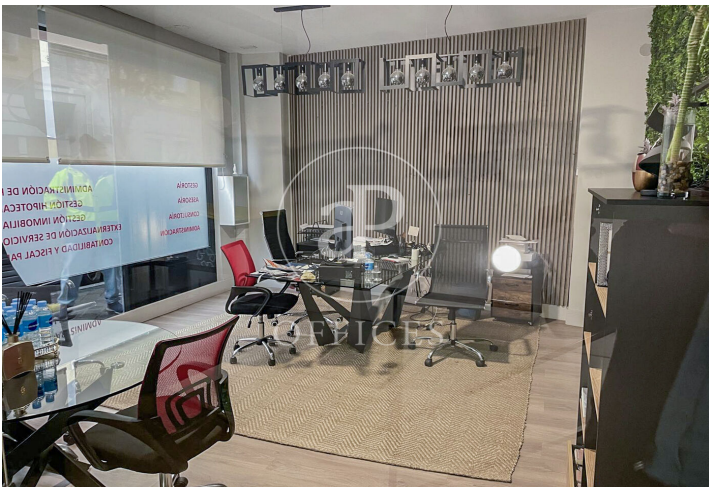

Oficina en venda a Salamanca (Madrid)

Ref. VOM2501001

Madrid / Salamanca

- ✓ AACC
- ✓ Calefacció
- ✓ Condió: Bona

750.000 € | 355 m²

Oficina de 355 m2 a la zona de Salamanca i Madrid . oficina.

Les dades de cada immoble no són part d'una oferta o contracte. No s'ha de considerar exactes o factuais les declaracions fetes per aProperties, verbalment o per escrit, respecte de l'immoble, l'estat en què es troba o el seu valor. Les fotografies només mostren unes parts determinades de l'immoble tal com eren al moment que es van prendre. Les àrees, dimensions i les distàncies que es proporcionen només són aproximades i han de ser comprovades pel client. Les imatges generades pel l'ordinador solament són una indicació de la possible aparença de l'immoble, i poden canviar a qualsevol moment. La informació respecte a un immoble és susceptible de canviar a qualsevol moment.