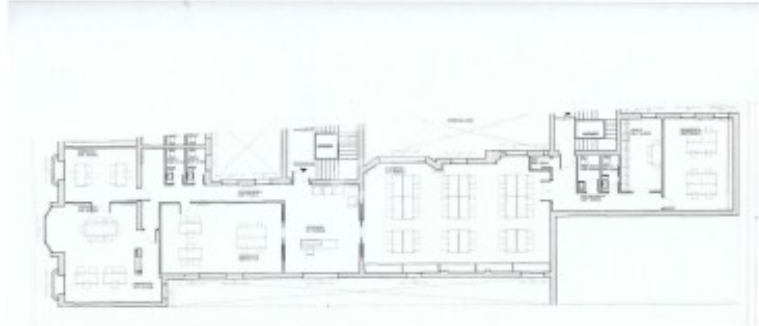

Oficina de lloguer a Salamanca (Madrid)

Ref. AOM2310002

Madrid / Salamanca

- ✓ Vigilància
- ✓ Conserge
- ✓ AACC
- ✓ Calefacció
- ✓ Condició: Bona

11.000 € | 379 m²

Oficina de 379 m2 a la zona de Salamanca, Madrid .La propietat disposa de 5 oficines, 2 banys, calefacció i consergeria.