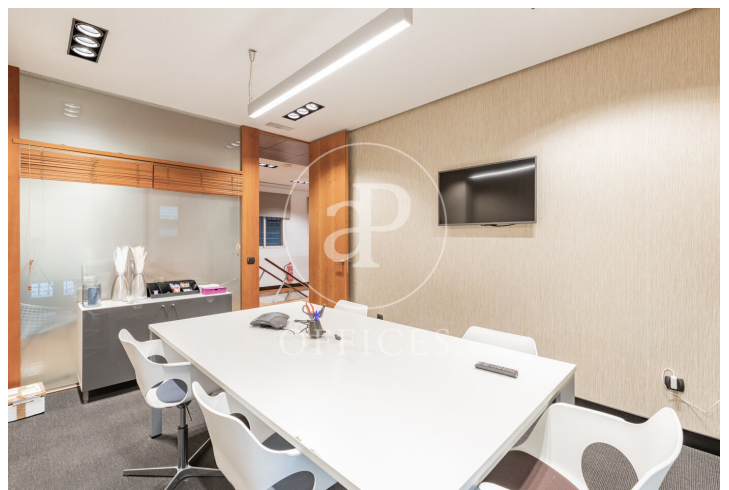

Oficina de lloguer a Salamanca (Madrid)

Ref. AOM2605010

Madrid / Salamanca

- ✓ Conserge
- ✓ AACC
- ✓ Calefacció
- ✓ Aparcament
- ✓ Condició: Molt bona

14.500 € | 440 m²

Oficina de 440 m2 a la zona de Salamanca, Madrid .La propietat disposa de 10 oficines, plaça d'aparcament i consergeria.